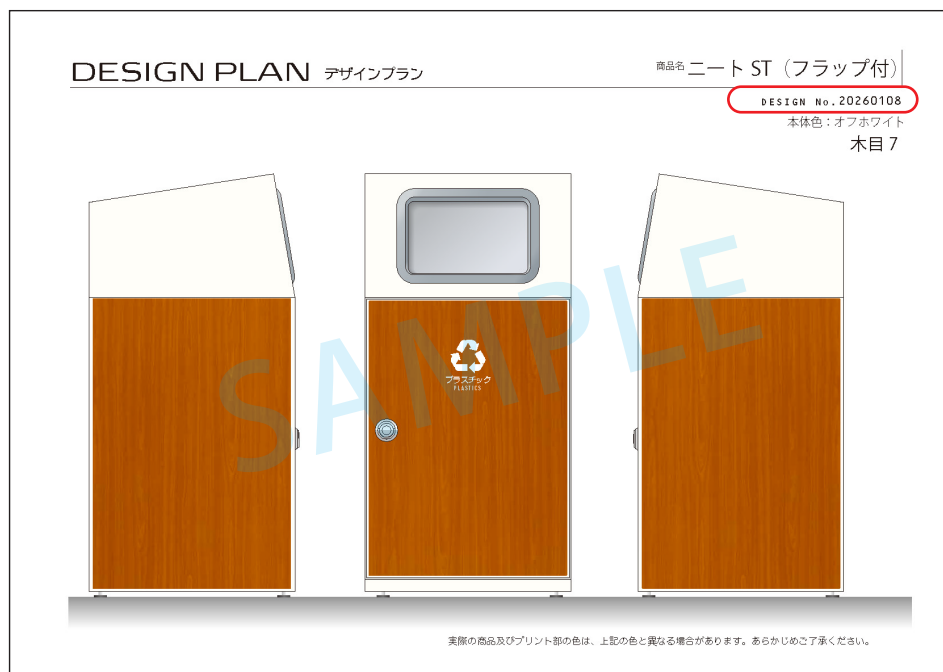

このようなデザインプランがメーカーよりメールが届きます。

◀ デザインプランの右上に [デザインナンバー] を記載しております。

デザイン校了の際は、メーカー担当者にこの [デザインナンバー] をお伝えください。

デザインサンプル

ニートSTフラップ[®] (オフホワイト)

木目調デザインは 15種類、分別表記は 8種類よりお選びいただけます。

木目調デザイン

■前扉+両サイド。 ■表面は光沢のある仕上がりとなります。