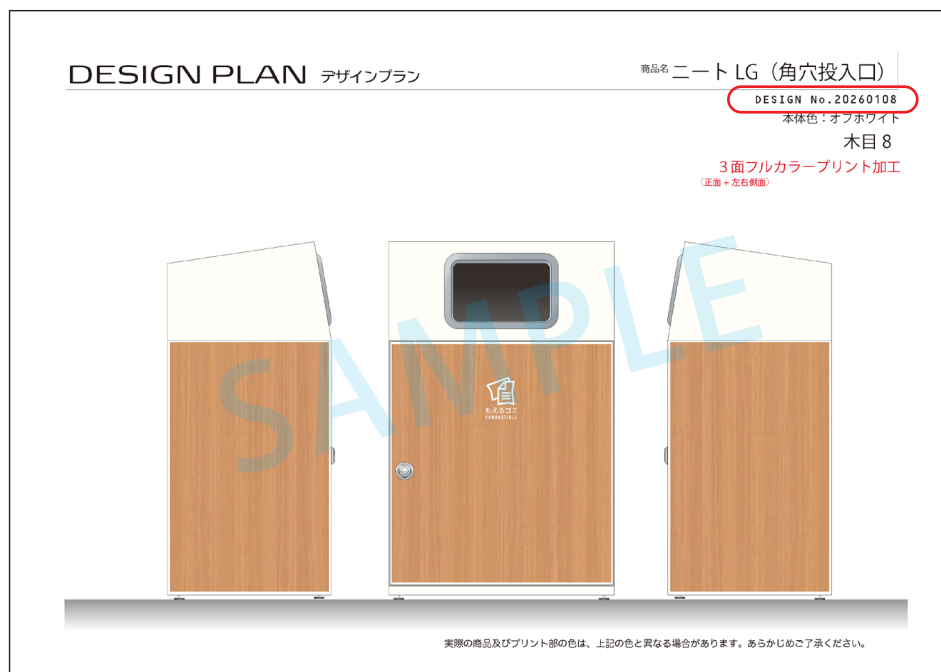

ニートLG（オフホワイト）ご注文時のお知らせ

- ご注文後、デザインなどのやり取りについてはメールで行います。
- 納品はデザイン校了後、約3週間となります。
- オプション項目をご入力いただき、ご注文いただければ1～3営業日以内にデザイン案をお送りいたします。
- ログodataありのお客様はイラストレーター形式で必ずフォントはアウトラインしたデータを支給ください。
(メーカーよりメールで連絡がありますので、データを添付してご返信ください。)
- デザインにおける文言やマーク、ロゴなどのバランス調整はメーカーにて行います。
- 修正箇所がある場合の追加費用は発生しませんので、ご安心ください。

このようなデザインプランがメーカーよりメールが届きます。

◀ デザインプランの右上に [デザインナンバー] を記載しております。

デザイン校了の際は、メーカー担当者にこの [デザインナンバー] をお伝えください。

デザインサンプル

ニートLG (オフホワイト)

木目調デザインは 15種類、分別表記は 8種類よりお選びいただけます。

木目調デザイン

■前扉+両サイド。 ■表面は光沢のある仕上がりとなります。