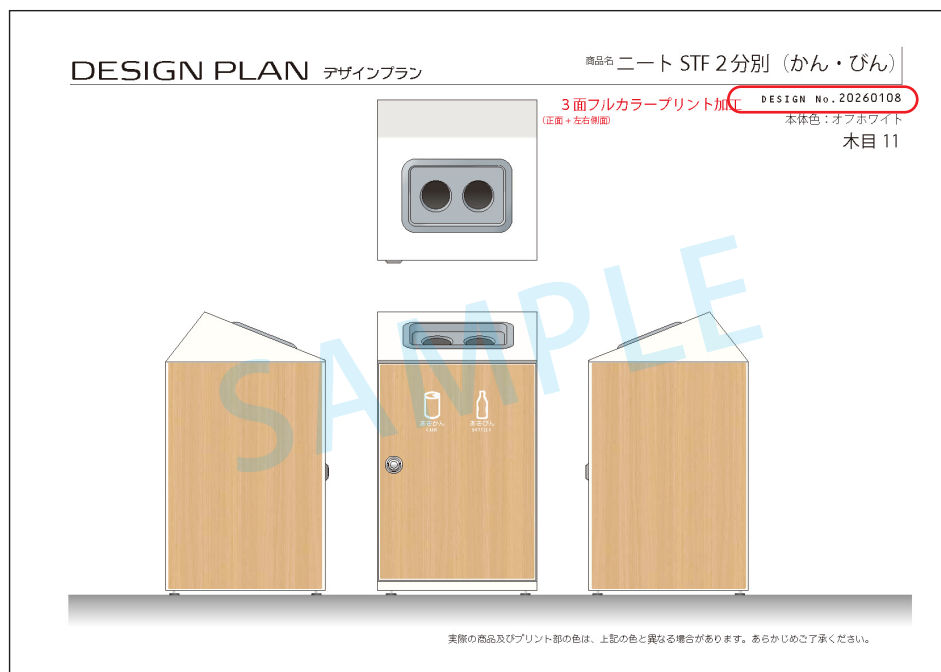

ニートSTF 2分別 (オフホワイト) ご注文時のお知らせ

- ご注文後、デザインなどのやり取りについてはメールで行います。
- 納品はデザイン校了後、約3週間となります。
- オプション項目をご入力いただき、ご注文いただければ1～3営業日以内にデザイン案をお送りいたします。
- ログodataありのお客様はイラストレーター形式で必ずフォントはアウトラインしたデータを支給ください。
(メーカーよりメールで連絡がありますので、データを添付してご返信ください。)
- デザインにおける文言やマーク、ロゴなどのバランス調整はメーカーにて行います。
- 修正箇所がある場合の追加費用は発生しませんので、ご安心ください。

このようなデザインプランがメーカーよりメールが届きます。

◀ デザインプランの右上に [デザインナンバー] を記載しております。

デザイン校了の際は、メーカー担当者にこの [デザインナンバー] をお伝えください。

デザインサンプル

ニートSTF 2分別 (オフホワイト)

木目調デザインは 15種類 よりお選びいただけます。

木目調デザイン

■前扉+両サイド。 ■表面は光沢のある仕上がりとなります。