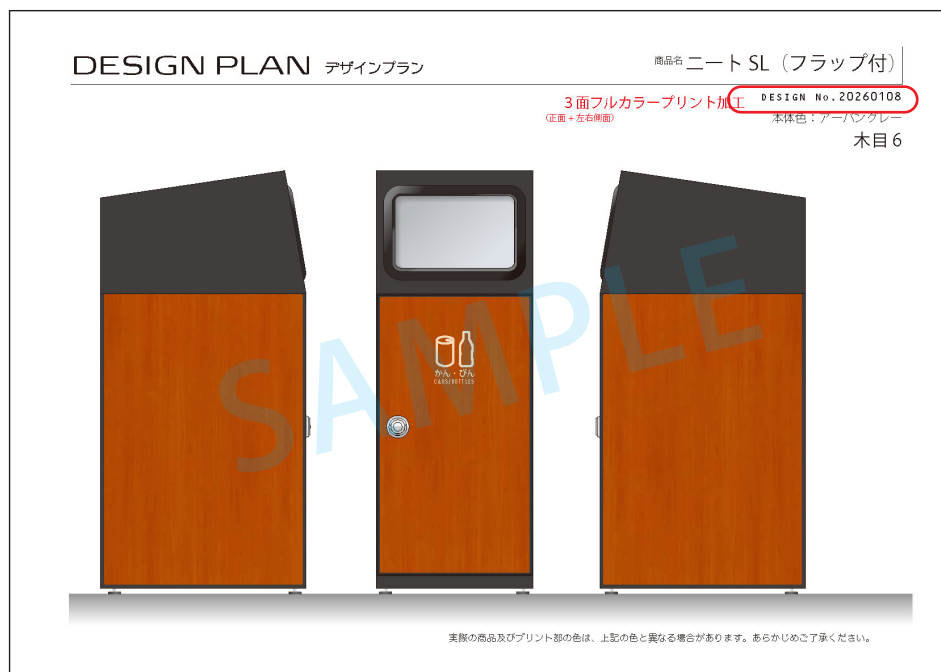

このようなデザインプランがメーカーよりメールで届きます。

◀ デザインプランの右上に [デザインナンバー] を記載しております。

デザイン校了の際は、メーカー担当者にこの [デザインナンバー] をお伝えください。

デザインサンプル

ニートSLフラップ (アーバングレー) 木目調デザインは 15種類、分別表記は 8種類よりお選びいただけます。

木目調デザイン

■前扉+両サイド。 ■表面は光沢のある仕上がりとなります。