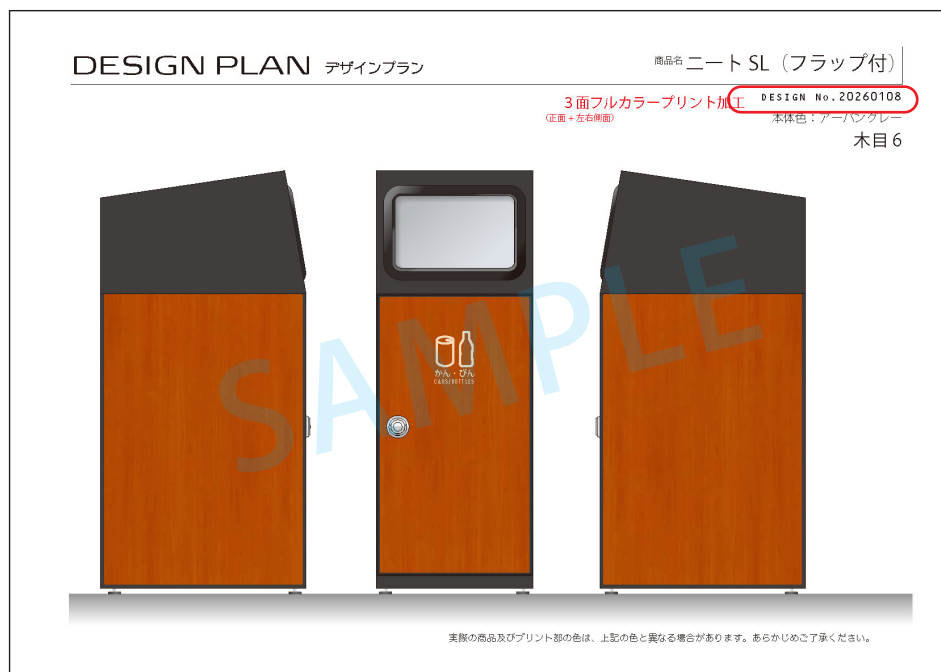

このようなデザインプランがメーカーよりメールで届きます。

◀ デザインプランの右上に [デザインナンバー] を記載しております。

デザイン校了の際は、メーカー担当者にこの [デザインナンバー] をお伝えください。

デザインサンプル

ニートSLフラップ (アーバングレー) 木目調デザインは 15種類、分別表記は 8種類よりお選びいただけます。

木目調デザイン

■前扉のみ。 ■表面は光沢のある仕上がりとなります。