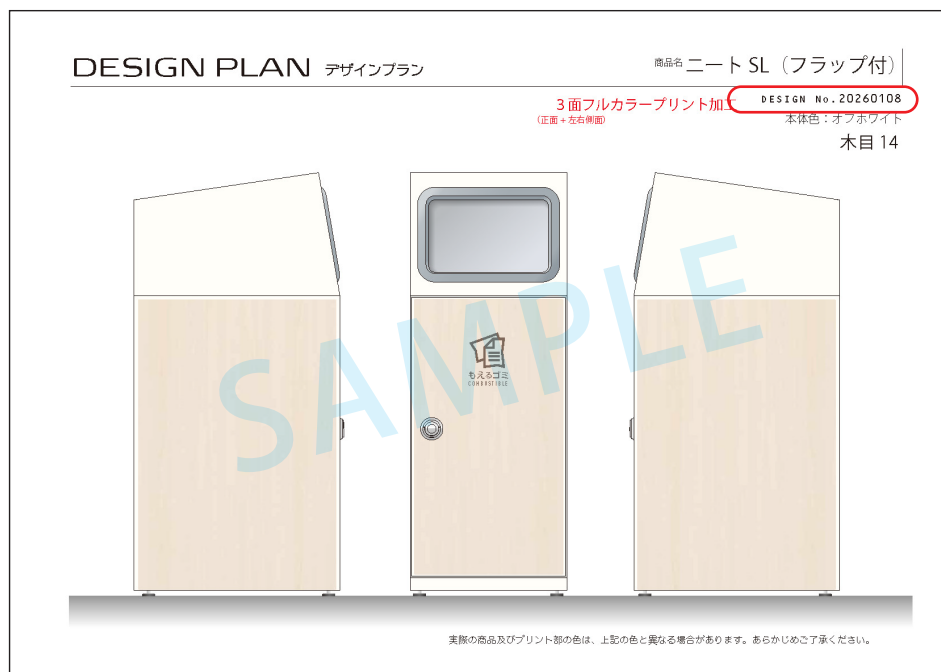

このようなデザインプランがメーカーよりメールが届きます。

◀ デザインプランの右上に [デザインナンバー] を記載しております。

デザイン校了の際は、メーカー担当者にこの [デザインナンバー] をお伝えください。

デザインサンプル

ニートSLフラップ[®] (オフホワイト)

木目調デザインは 15種類、分別表記は 8種類よりお選びいただけます。

木目調デザイン

■前扉のみ。 ■表面は光沢のある仕上がりとなります。