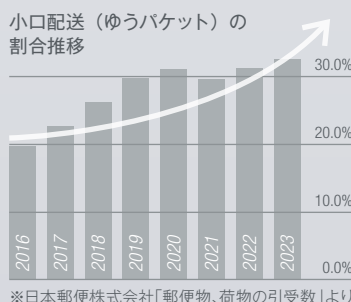

郵便物が ポストに入らない。

宅配でよく受け取る荷物の大きさは

A4サイズの
「封筒」「薄い箱」
6割^{※1}

※1 当社調べ
(荷物受け取り実態調査2022年)

ポスト一体型 宅配ボックスだと便利。

おすすめは大型郵便物を受け取れるポストと複数の荷物が受け取れる宅配ボックスが一つになった「コンボマルチ」。再配達も抑えられる上、宅配ボックスを何台も設置する必要がなく、すっきりとエントランスを作れます。