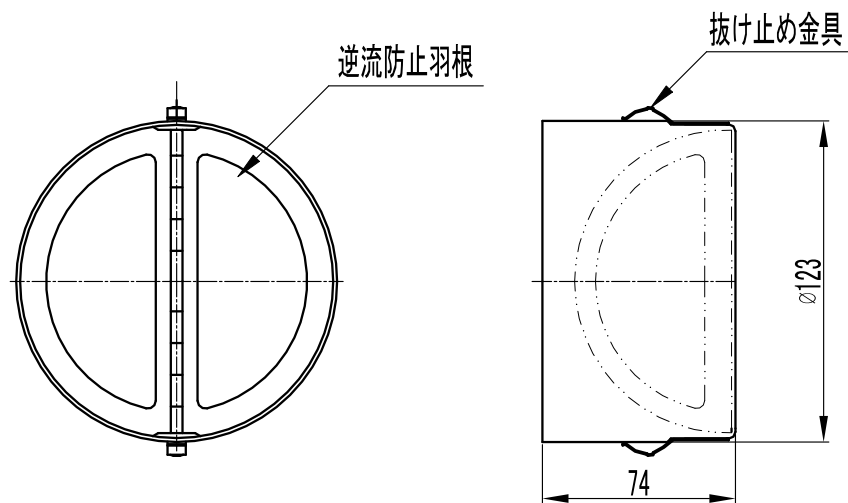

設計・施工に関するご注意

1. 点検できる場所でご使用下さい。
2. 油汚れの場所でのご使用は避けて下さい。パタフライの羽根の作動がスムーズにいかない可能性があります。

型 式	寸 法		
	D	F	L
OSCD-100	97	53	35
OSCD-150	147	78	35

材 質	本体:SUS304			表面処理	脱脂
品 名	ダクト挿入型逆風防止シャッター			株式会社 シルファー	
型 式	OSCD				
承 認	検 図	製 図	尺 寸	Free	図 番
T.M	C.H	T.A	尺 寸	R7/10/30	番
			書 目		PAT2510164

設計・施工に関するご注意

1. 点検できる場所でご使用下さい。
2. 油汚れの場所でのご使用は避けて下さい。パタフライの羽根の作動がスムーズにいかない可能性があります。

材質	本体:SUS304			表面処理	脱脂
品名	ダクト挿入型逆風防止シャッター			株式会社 シルファー	
型式	OSCD-125				
承認	検図	製図	尺 屋 番 目	Free	図 番
T.M	C.H	T.A		R7/10/30	
					PAT2510165