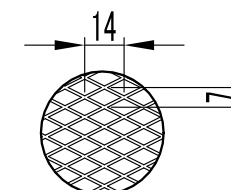

各種メッシュ

ラス網 10×20
(呼称・3メッシュ)

ラス網 7×14
(呼称・5メッシュ)

平織網10メッシュ
(線径0.5、目開き2.04、開口率64.5%)

平織網40メッシュ
(線径0.19、目開き0.445、開口率49.4%)

型式	寸法	
	D	L
AMI-100	97	35
AMI-125	122	35
AMI-150	147	35
AMI-200	197	35
AMI-250	247	50
AMI-275	272	50
AMI-300	297	50

材質	本体:SUS304		表面処理 脱脂	
品名	挿入型防虫網		株式会社 シルファー	
型式	AMI			
承認	検図	製図	尺 寸 書	Free
T.M	T.A	C.H		R7/10/29
				図番
				PAT2510137