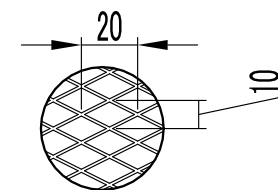

各種メッシュ

ラス網 10×20
(呼称・3メッシュ)

ラス網 7×14
(呼称・5メッシュ)

平織網10メッシュ
(線径0.5、目開き2.04、開口率64.5%)

平織網40メッシュ
(線径0.19、目開き0.445、開口率49.4%)

型式	寸法	
	D	L
AMI-100	97	35
AMI-125	122	35
AMI-150	147	35
AMI-200	197	35
AMI-250	247	50
AMI-275	272	50
AMI-300	297	50

材質	本体:SUS304		表面処理 脱脂	
品名	挿入型防虫網		株式会社 シルファー	
型式	AMI			
承認	検図	製図	尺 寸 書	Free
T.M	T.A	C.H		R7/10/29
				図番
				PAT2510137