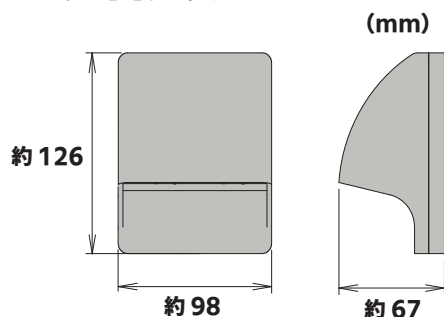

■ 適合屋外コンセント