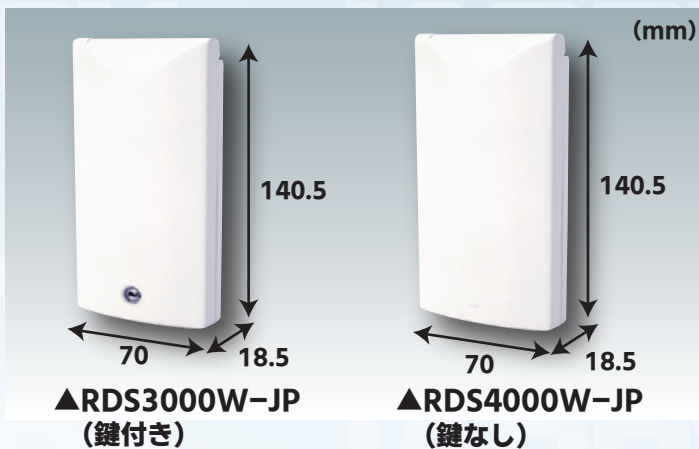

スイッチカバー・コンセントカバー（スリムタイプ）

美観を損なわない極薄スリムなデザインでコンセントを盗電やイタズラから守る

▲RDS4000W-JP
(錠なし)

■ 特長

- ・コンセントだけでなく、スイッチのカバーとしても使用可能
- ・既設のスイッチやコンセントへの後付けが可能
- ・別売の防滴ゴムパッキンを使用してIPX4に防水性能を向上

■ 材質

- ●カバー：PC樹脂
- ●フロントパネル、ベース：ABS樹脂

商品コード	品番	色	仕様	錠	標準価格	出荷単位
690-300-00130	RDS3000W-JP	ホワイト	スリムタイプ屋内用	錠付き	オープン	1個
690-300-00150	RDS4000W-JP			錠なし		
690-300-00140	RDS-30RPG-JP	グレー	防滴ゴムパッキン (オプション)	-