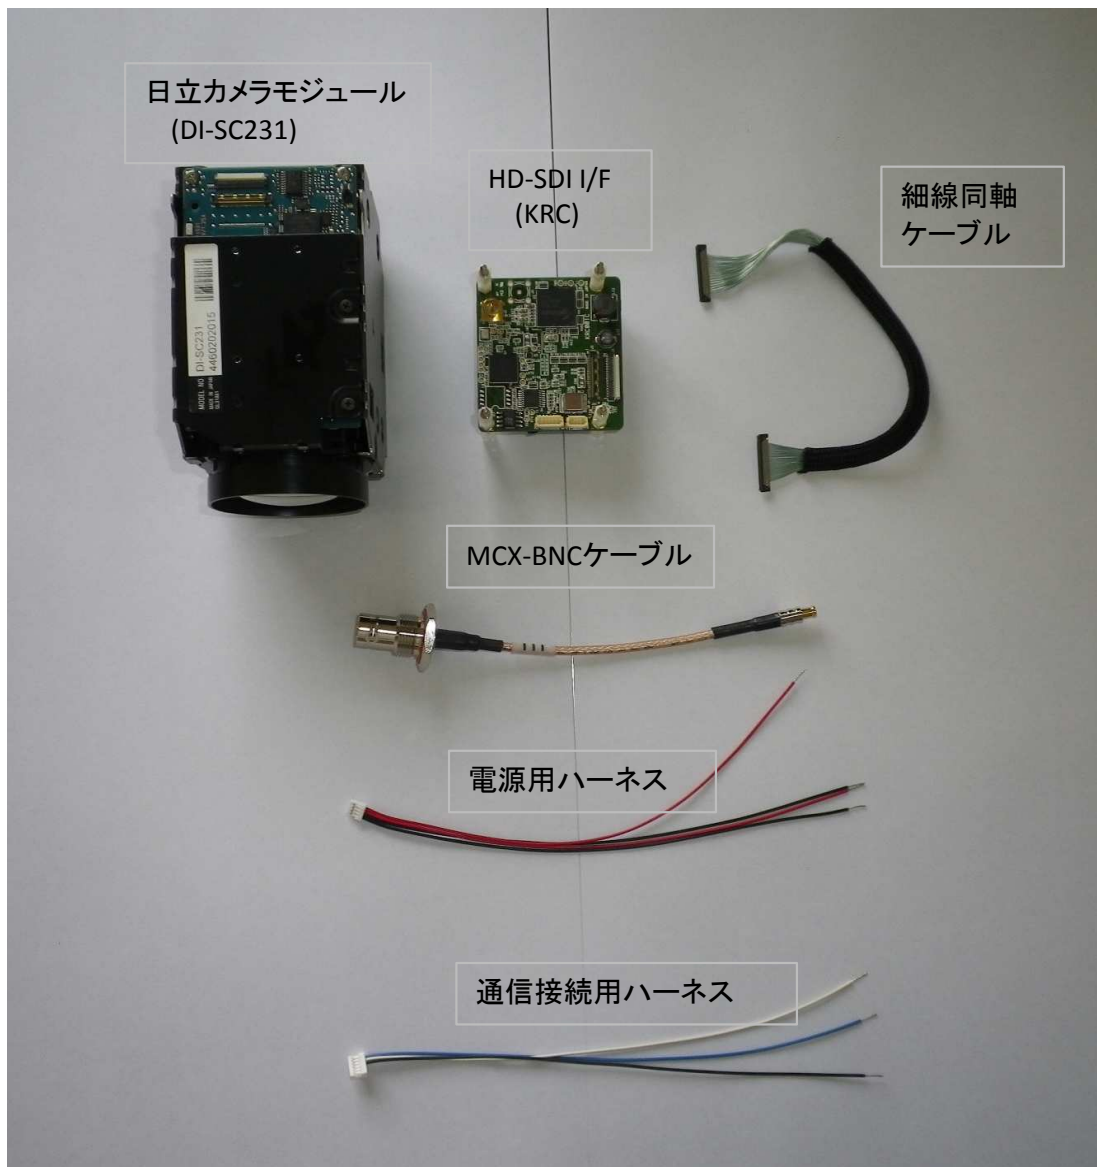

1. 日立カメラモジュール(DI-SC231)構成部品

2. 日立カメラモジュール(DI-SG231)ケーブル接続写真

3. 日立カメラモジュール(DI-SC231)周辺装置接続例

4. 日立カメラモジュール(DI-SC231)全体構成例