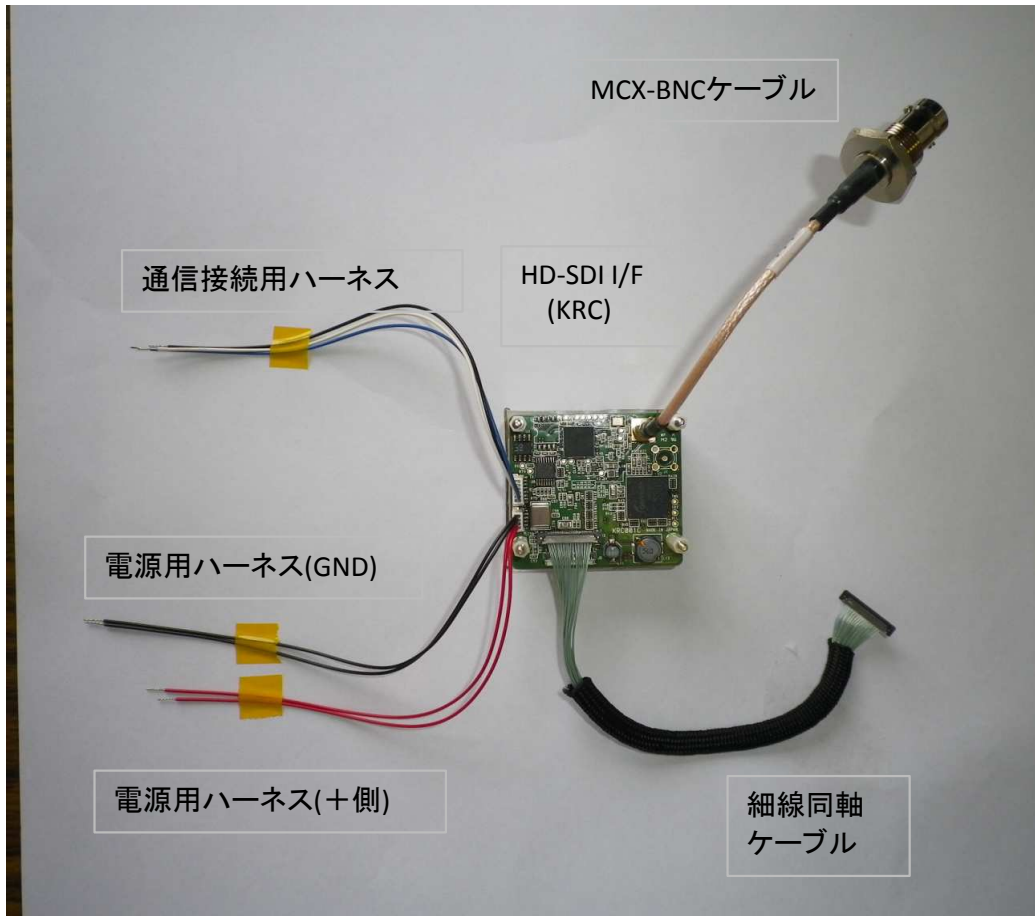

1. 日立カメラモジュール(DI-SC231)構成部品

2. 日立カメラモジュール(DI-SG231)ケーブル接続写真

3. 日立カメラモジュール(DI-SC231)周辺装置接続例

4. 日立カメラモジュール(DI-SC231)全体構成例