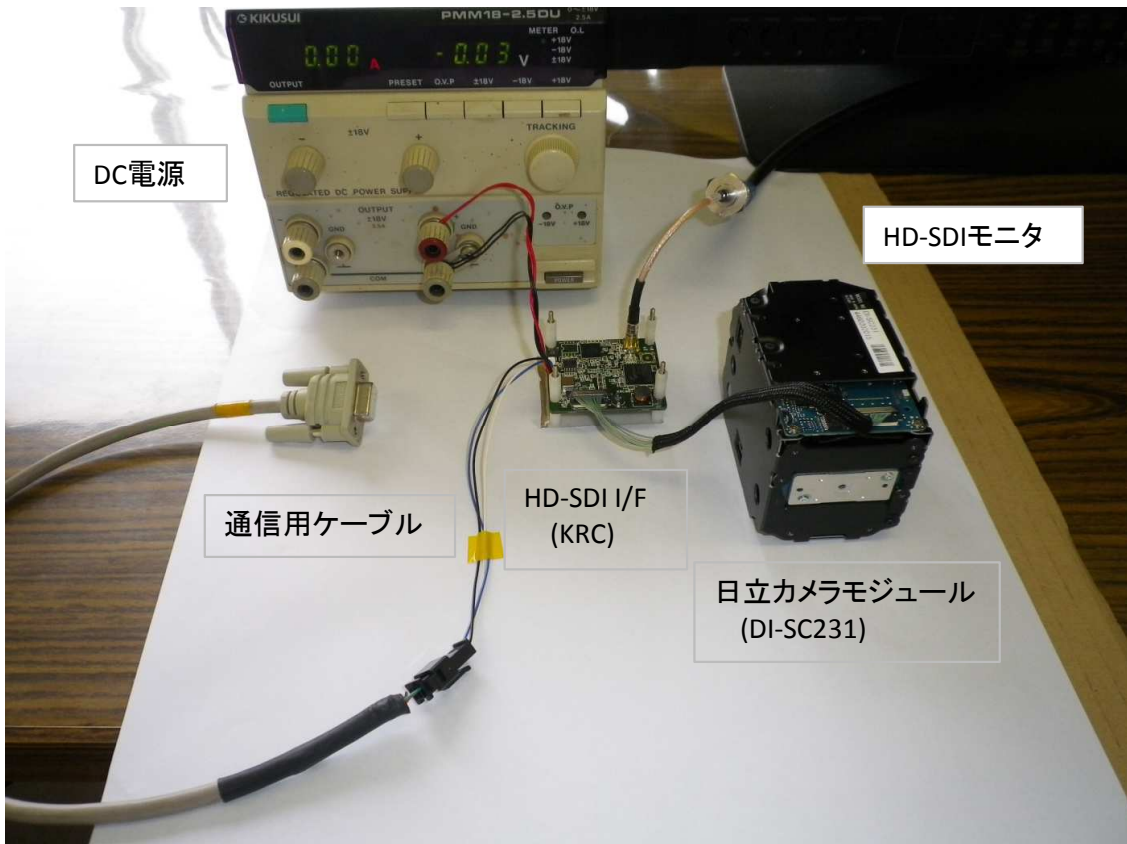

1. 日立カメラモジュール(DI-SC231)構成部品

2. 日立カメラモジュール(DI-SG231)ケーブル接続写真

3. 日立カメラモジュール(DI-SC231)周辺装置接続例

4. 日立カメラモジュール(DI-SC231)全体構成例