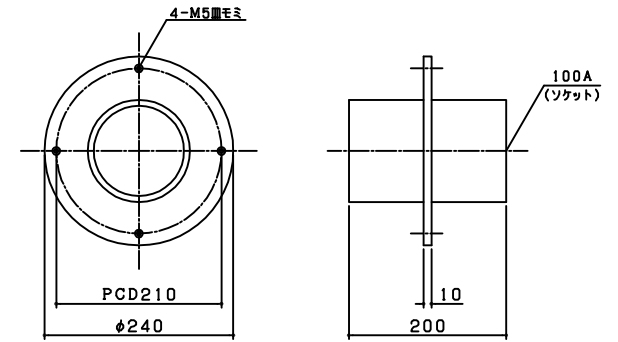

B V 2 5

B V 5 0

B V 1 0 0

B V 3 2

B V 6 5

B V 4 0

B V 8 0

品名	防水金物 BV				
記事	温泉仕様 樹脂製				
設計	検 査	承 認	尺 度	数 量	材 質
K. M	S. M	K. M	FREE		HTVP
2019. 04. 23	2019. 04. 23	2019. 04. 23			
株式会社 ショウエイ TEL (044) 889-1601					図 番 X96311561-C