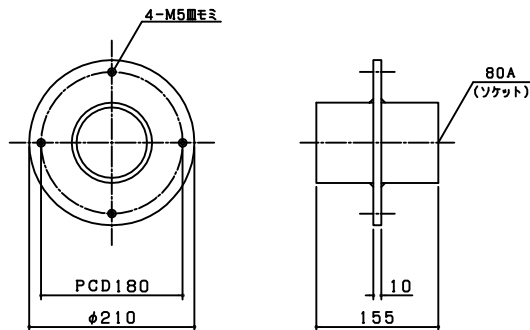

B V 2 5

B V 5 0

B V 1 0 0

B V 3 2

B V 6 5

B V 4 0

B V 8 0

品名	防水金物 BV				
記事	温泉仕様 樹脂製				
設計	検 査	承 認	尺 度	数 量	材 質
K. M	S. M	K. M	FREE		HTVP
2019. 04. 23	2019. 04. 23	2019. 04. 23			
株式会社 ショウエイ TEL (044) 889-1601					図 番 X96311561-C