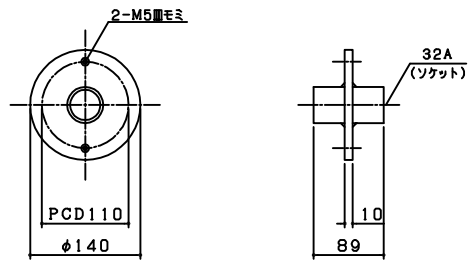

B V 2 5

B V 5 0

B V 1 0 0

B V 3 2

B V 6 5

B V 4 0

B V 8 0

品名	防水金物 BV				
記事	温泉仕様 樹脂製				
設計	検 査	承 認	尺 度	数 量	材 質
K. M	S. M	K. M	FREE		HTVP
2019. 04. 23	2019. 04. 23	2019. 04. 23			
株式会社 ショウエイ TEL (044) 889-1601					図 番 X96311561-C