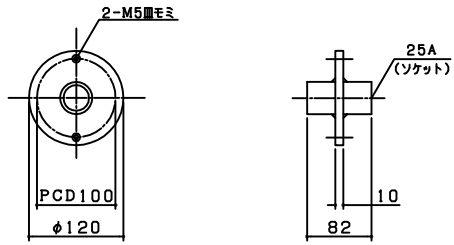

B V 2 5

B V 5 0

B V 1 0 0

B V 3 2

B V 6 5

B V 4 0

B V 8 0

品名	防水金物 BV				
記事	温泉仕様 樹脂製				
設計	検 査	承 認	尺 度	数 量	材 質
K. M	S. M	K. M	FREE		HTVP
2019. 04. 23	2019. 04. 23	2019. 04. 23			
株式会社 ショウエイ TEL (044) 889-1601					図 番 X96311561-C