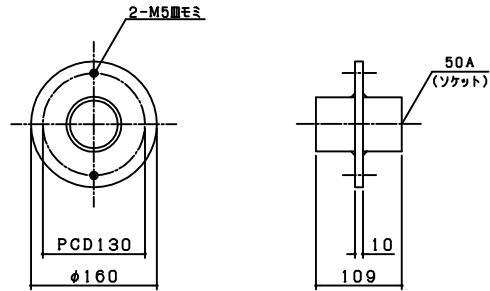

B V 2 5

B V 5 0

B V 1 0 0

B V 3 2

B V 6 5

B V 4 0

B V 8 0

品名	防水金物 BV				
記事	温泉仕様 樹脂製				
設計	検 査	承 認	尺 度	数 量	材 質
K. M	S. M	K. M	FREE		HTVP
2019. 04. 23	2019. 04. 23	2019. 04. 23			
株式会社 ショウエイ TEL (044) 889-1601					図 番 X96311561-C