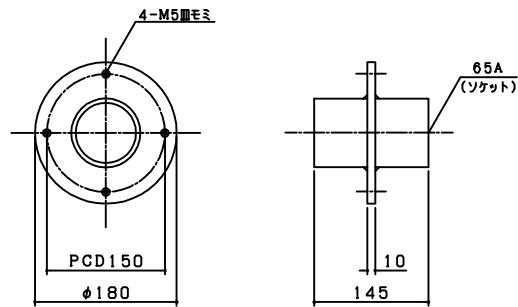

B V 2 5

B V 5 0

B V 1 0 0

B V 3 2

B V 6 5

B V 4 0

B V 8 0

品名	防水金物 BV				
記事	温泉仕様 樹脂製				
設計	検 査	承 認	尺 度	数 量	材 質
K. M	S. M	K. M	FREE		HTVP
2019. 04. 23	2019. 04. 23	2019. 04. 23			
株式会社 ショウエイ TEL (044) 889-1601					図 番 X96311561-C