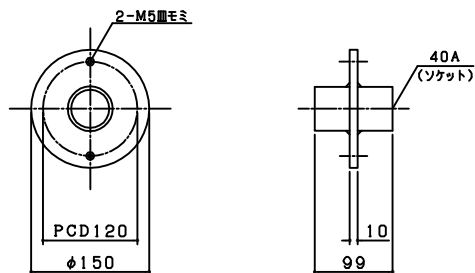

B V 2 5

B V 5 0

B V 1 0 0

B V 3 2

B V 6 5

B V 4 0

B V 8 0

品名	防水金物 BV				
記事	温泉仕様 樹脂製				
設計	検 査	承 認	尺 度	数 量	材 質
K. M	S. M	K. M	FREE		HTVP
2019. 04. 23	2019. 04. 23	2019. 04. 23			
株式会社 ショウエイ TEL (044) 889-1601					図 番 X96311561-C