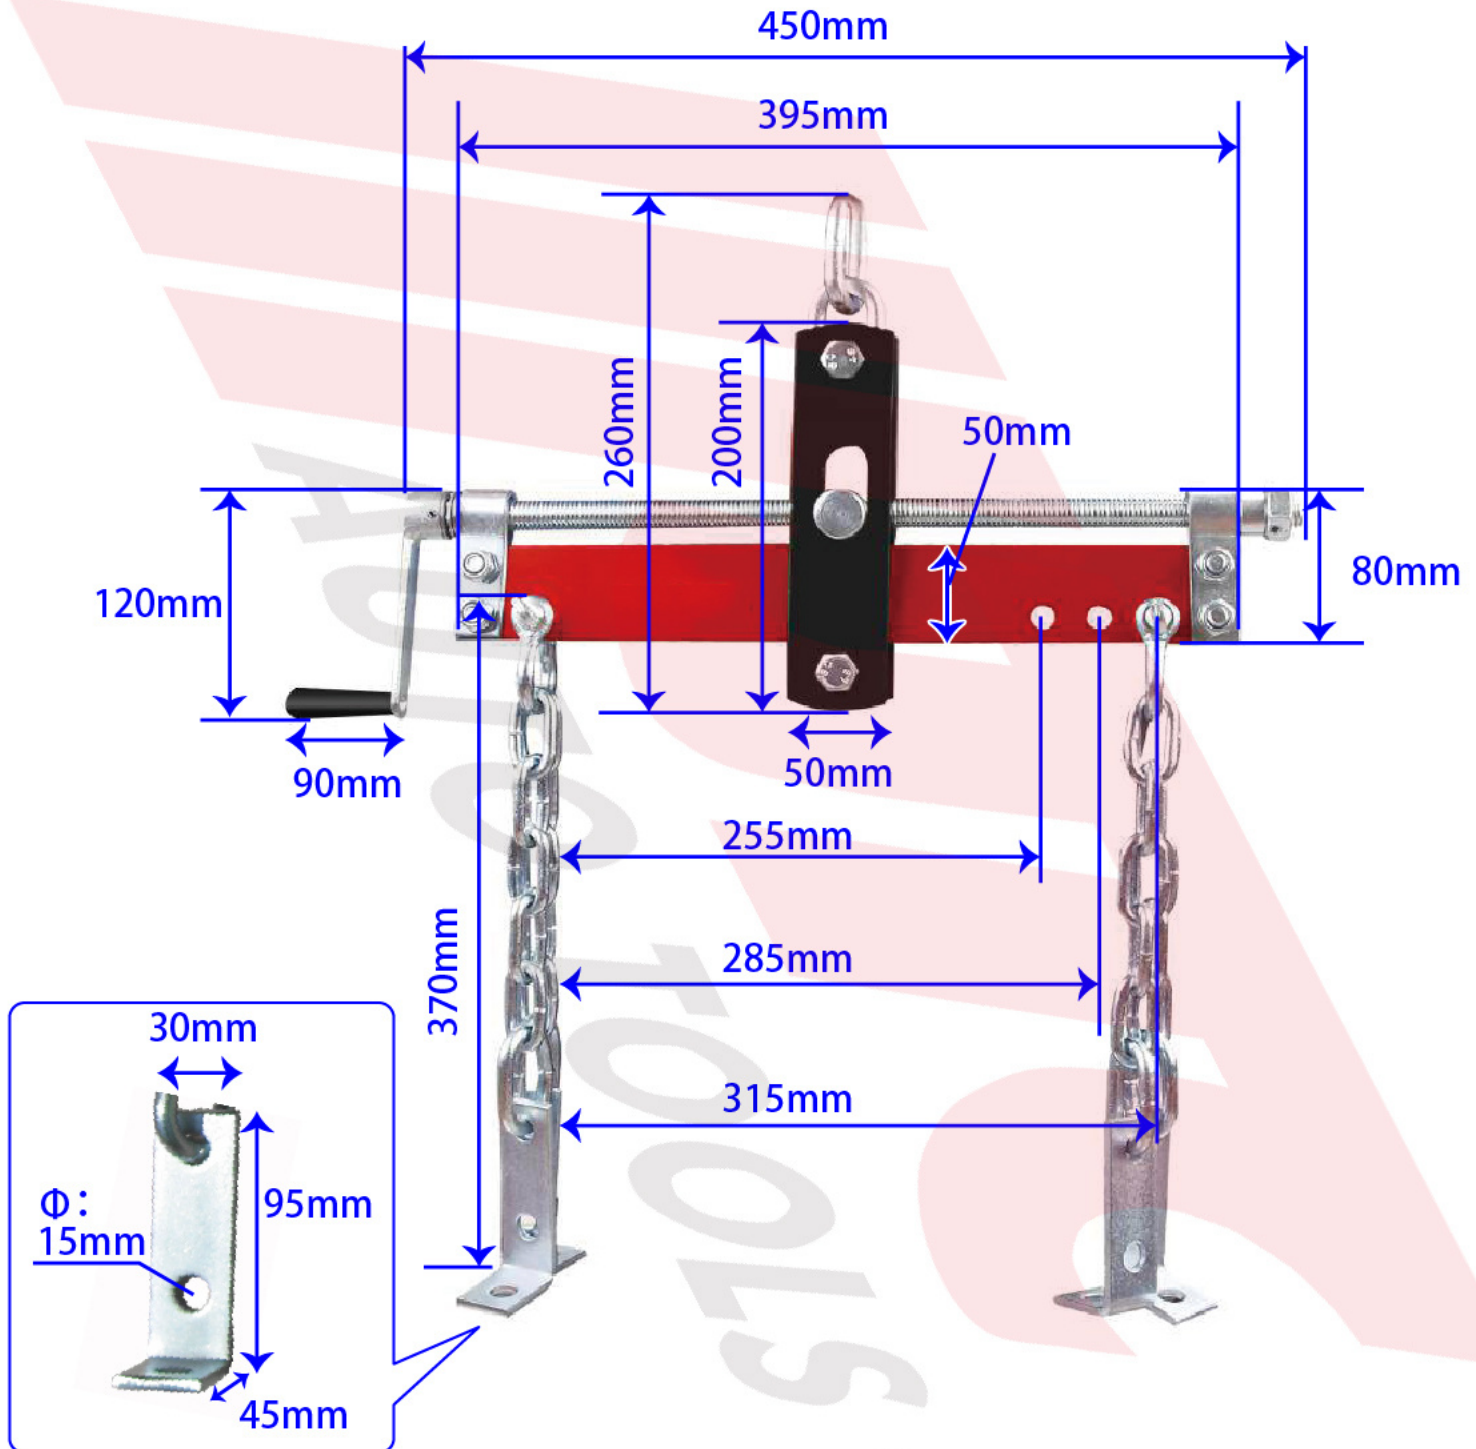

エンジンバランサー ベアリング入り

ハンドル部ベアリング入り スライドがスムーズ!

- エンジンクレーンでエンジンを脱着する際に、エンジンの傾き角度をハンドルの回転で調整する事が出来ます。
- 最大荷重:680kg ●本体重量:5.2kg ●幅:450mm