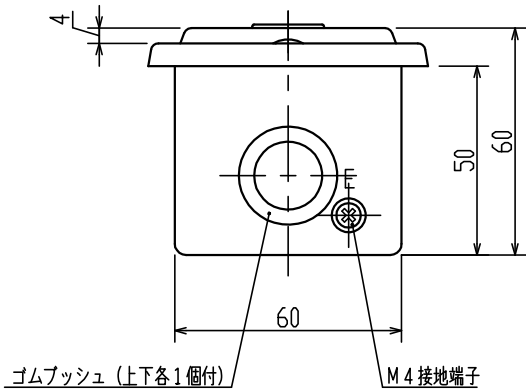

押しボタン始動スイッチ

1. 形式及び定格

形式	極	仕様	重量 (g)	備考
DHFS253	3	AC250V 30A 3φ220V 3.7kW・440V 3.7kW	312	埋込形

- 2. 外郭 鋼板製 塗装色 マンセル5Y7/1
- 3. ボタン色 ONボタン・・・黒色 OFFボタン・・・赤色
- 4. 端子部 端子ネジM5 (KTW形座金付) 端子幅11.3
- 5. 外形図 下図による。

CNo.		尺度 1:2	承認	検図	製図	材質処理	寸法数量	形式	DHFS253
製番			菊地	長沢	宮下			図名	押しボタン始動スイッチ
	株式会社 大日製作所		06・02・23	06・02・23	06・02・23	記事	15.06.18 表記訂正 緩目 長沢 20.06.23 表記訂正 畑森 長沢 24.09.23 塗装色変更 西川 三上	図番	AA06026