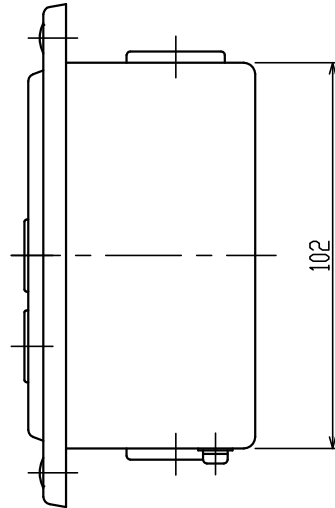

押しボタン始動スイッチ

1. 形式及び定格

形式	極	仕様	重量 (g)	備考
DHFS253	3	AC250V 30A 3φ220V 3.7kW・440V 3.7kW	312	埋込形

- 2. 外郭 鋼板製 塗装色 マンセル5Y7/1
- 3. ボタン色 ONボタン・・・黒色 OFFボタン・・・赤色
- 4. 端子部 端子ネジM5 (KTW形座金付) 端子幅11.3
- 5. 外形図 下図による。

CNo.		尺度 1:2	承認	検図	製図	材質処理	寸法数量	形式	DHFS253
製番			菊地	長沢	宮下			図名	押しボタン始動スイッチ
	株式会社 大日製作所		06・02・23	06・02・23	06・02・23	記事	15.06.18 表記訂正 緩目 長沢 20.06.23 表記訂正 畑森 長沢 24.09.23 塗装色変更 西川 三上	図番	AA06026