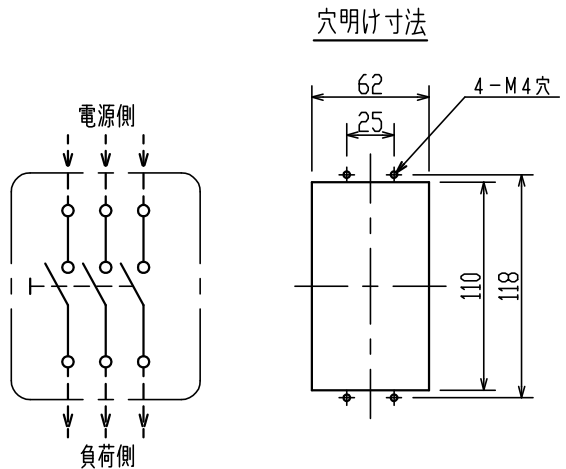

押しボタン始動スイッチ

1. 形式及び定格

形式	極	仕様	重量 (g)	備考
DHFS253	3	AC250V 30A 3φ220V 3.7kW・440V 3.7kW	312	埋込形

- 2. 外郭 鋼板製 塗装色 マンセル5Y7/1
- 3. ボタン色 ONボタン・・・黒色 OFFボタン・・・赤色
- 4. 端子部 端子ネジM5 (KTW形座金付) 端子幅11.3
- 5. 外形図 下図による。

CNo.		尺度 1:2	承認	検図	製図	材質処理	寸法数量	形式	DHFS253
製番			菊地	長沢	宮下			図名	押しボタン始動スイッチ
	株式会社 大日製作所		06・02・23	06・02・23	06・02・23	記事	15.06.18 表記訂正 緩目 長沢 20.06.23 表記訂正 畑森 長沢 24.09.23 塗装色変更 西川 三上	図番	AA06026