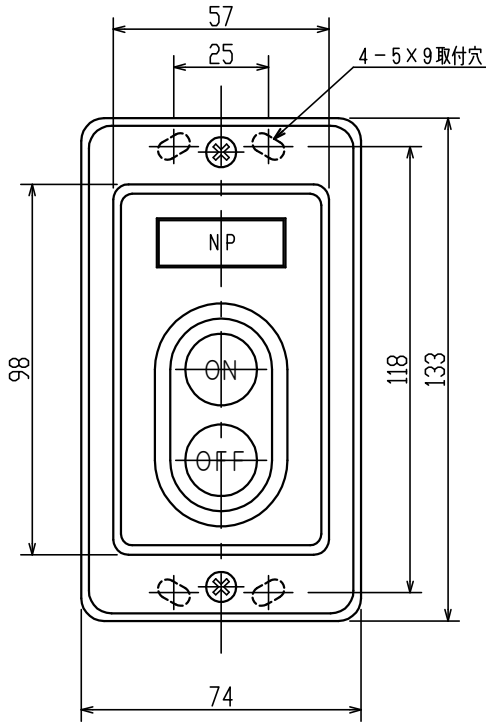

押しボタン始動スイッチ

1. 形式及び定格

形式	極	仕様	重量 (g)	備考
DHFS253	3	AC250V 30A 3φ220V 3.7kW・440V 3.7kW	312	埋込形

- 2. 外郭 鋼板製 塗装色 マンセル5Y7/1
- 3. ボタン色 ONボタン・・・黒色 OFFボタン・・・赤色
- 4. 端子部 端子ネジM5 (KTW形座金付) 端子幅11.3
- 5. 外形図 下図による。

CNo.		尺度 1:2	承認	検図	製図	材質処理	寸法数量	形式	DHFS253
製番			菊地	長沢	宮下			図名	押しボタン始動スイッチ
	株式会社 大日製作所		06・02・23	06・02・23	06・02・23	記事	15.06.18 表記訂正 緩目 長沢 20.06.23 表記訂正 畑森 長沢 24.09.23 塗装色変更 西川 三上	図番	AA06026