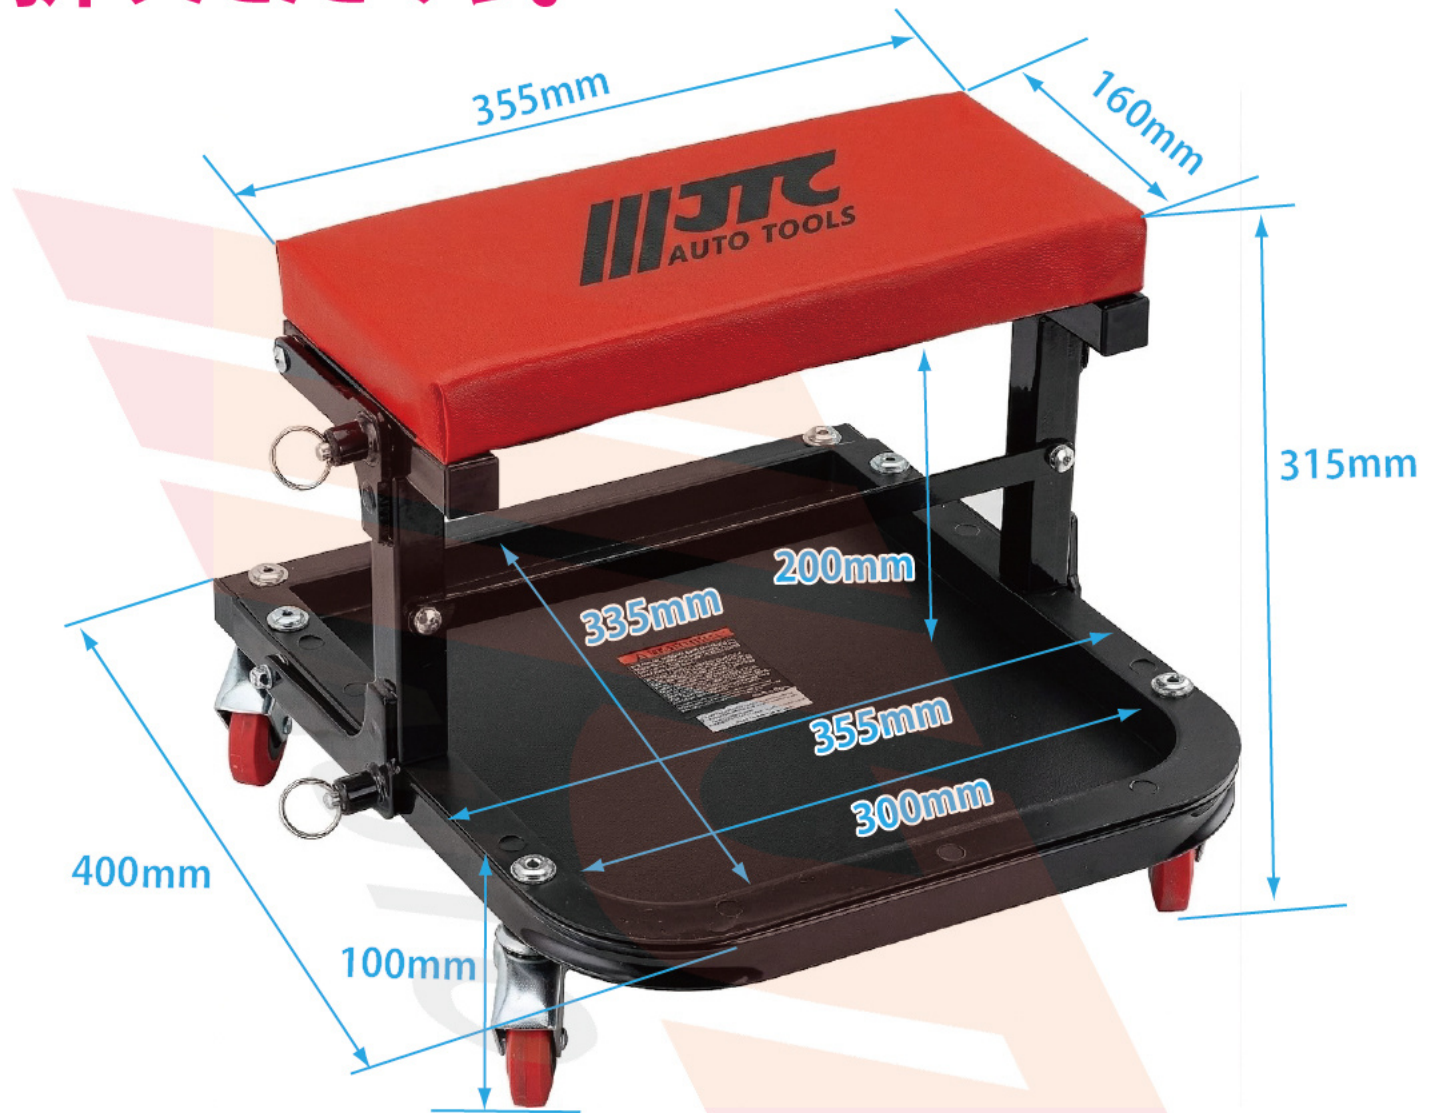

折りたたみ式

- 折りたたみ式なので、使用しない時は簡単に保管でき場所を取りません。
- 4輪自在キャスターで座り作業中のちょっとした移動が楽々。
- キャスターサイズ: 6.35cm
- 耐荷重: 120kg