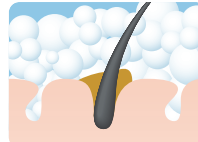

- 1 片手で持ったまま泡を出せる
- 2 しゅーつと出る泡で、狭い箇所にも泡が届きやすい
- 3 1剤で頭も身体も洗える
- 4 濃密泡で素肌を整えながら潤いを保つ

楽しくフォーマーを使うと、こんなお悩みを解決できます！

☑️ 片手でご利用者を支えながら洗身しづらい…

➡️ 片手で持って泡を出せるから、
ご利用者から目や手を離さず使用できます。

☑️ 腰をかがめてポンプを押すのが大変…

➡️ 容器を持ったまま使用できるので、
腰をかがめる必要がありません。

☑️ 狭い箇所を洗うのが大変・不安…

➡️ しゅーっと出る泡が、指の間・足先など
狭い箇所にもしっかり届きます。

へたりにくい泡

皮脂があっても泡がはじけず、髪も身体も洗いやすい!

皮脂があっても泡がはじけず、密な状態を維持します

だから

根元まで泡が行き届きます

汚れを浮かせる泡

汚れを浮かせる泡で優しく洗えます

独自の皮脂洗浄技術
時間がたって落としづらくなった皮脂に浸透。皮脂を中から柔らかく(乳化・分散)して、落としやすくします。

きめの細かい泡は、肌への接触面が大きくなり、効率よく肌の汚れを浮かせられます

きめの細かい泡

きめの粗い泡

つめかえは

ソフティ泡のヘッド&ボディシャンプー (10L/2L)を

ご使用ください。