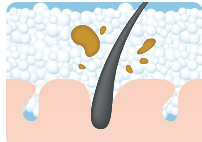

- 1 片手で持ったまま泡を出せる
- 2 しゅーつと出る泡で、狭い箇所にも泡が届きやすい
- 3 1剤で頭も身体も洗える
- 4 濃密泡で素肌を整えながら潤いを保つ

楽しくフォーマーを使うと、こんなお悩みを解決できます！

☑️ 片手でご利用者を支えながら洗身しづらい…

➡️ 片手で持って泡を出せるから、
ご利用者から目や手を離さず使用できます。

☑️ 腰をかがめてポンプを押すのが大変…

➡️ 容器を持ったまま使用できるので、
腰をかがめる必要がありません。

☑️ 狭い箇所を洗うのが大変・不安…

➡️ しゅーっと出る泡が、指の間・足先など
狭い箇所にもしっかり届きます。

へたりにくい泡

皮脂があっても泡がはじけず、髪も身体も洗いやすい!

皮脂があっても泡がはじけず、密な状態を維持します

だから

根元まで泡が行き届きます

汚れを浮かせる泡

汚れを浮かせる泡で優しく洗えます

独自の皮脂洗浄技術
時間がたって落としづらくなった皮脂に浸透。皮脂を中から柔らかく(乳化・分散)して、落としやすくします。

きめの細かい泡は、肌への接触面が大きくなり、効率よく肌の汚れを浮かせられます

きめの細かい泡

きめの粗い泡

つめかえは

ソフティ泡のヘッド&ボディシャンプー (10L/2L)を

ご使用ください。