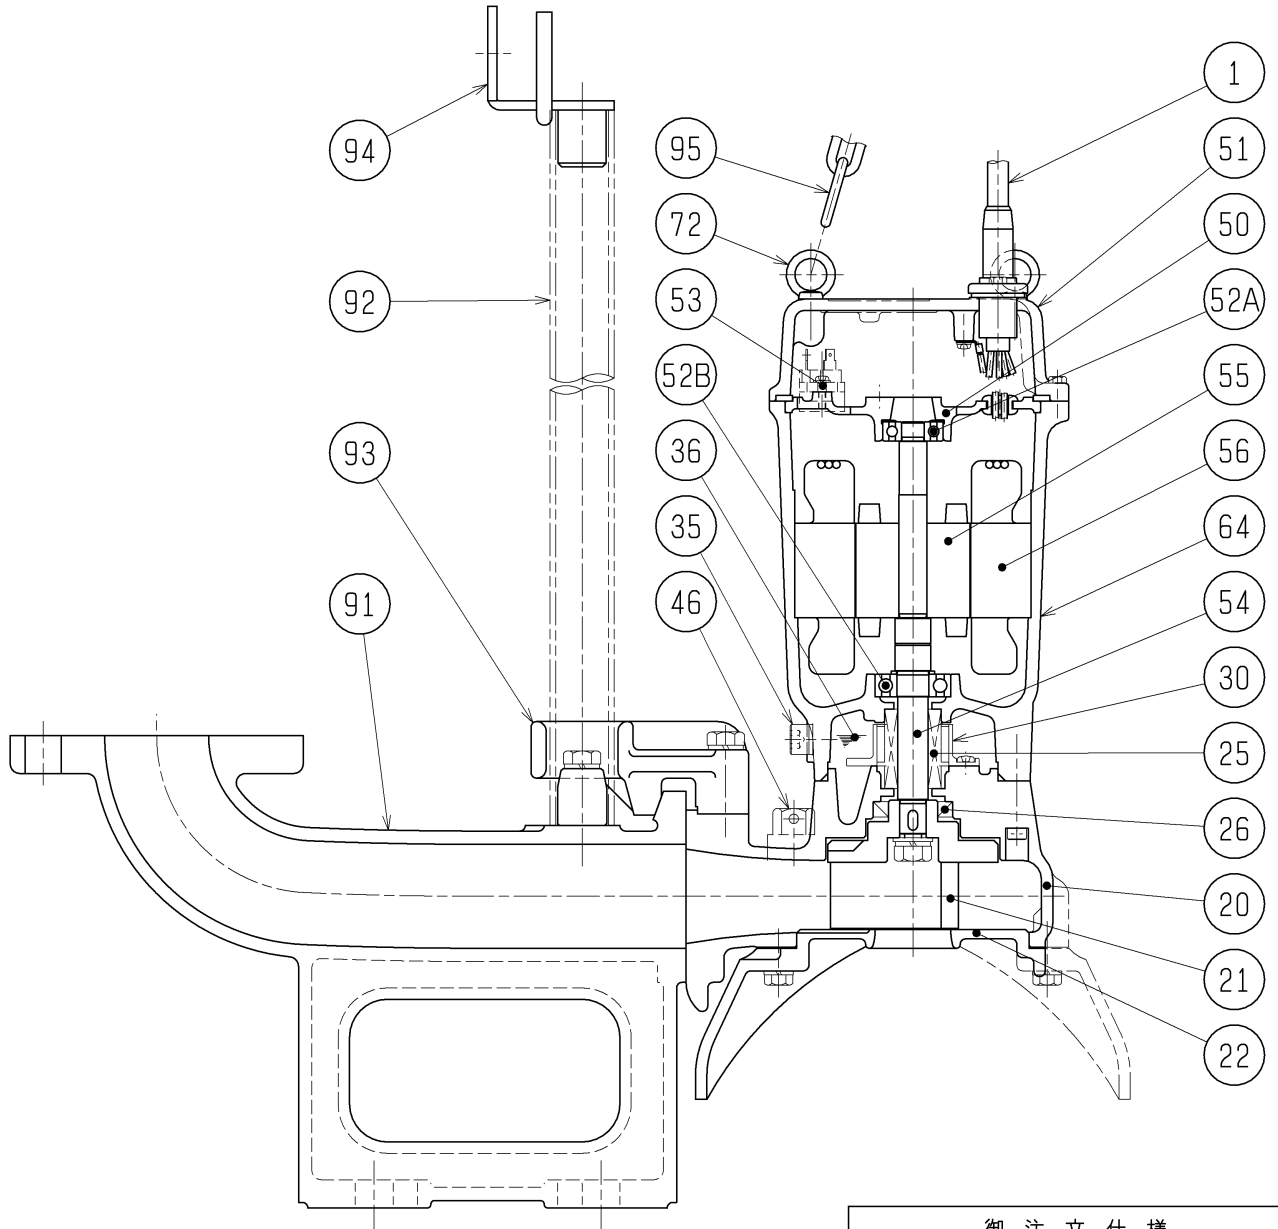

構造図	SECTIONAL DRAWING	No.	No.	A-20223-1
TYPE 名称	耐食用ステンレス製水中ノンクログポンプ	MODEL 型式	TOS50BQ2.4 -52/62	

御注文仕様

品番	品名	個数	材質 / 備考	品番	品名	個数	材質 / 備考
1	キャブタイヤケーブル	1	VCT 4c×1.25mm <sup>2</sup> ×6m	53	モータ保護装置	1	
20	ポンプケーシング	1	SCS13	54	主軸	1	SUS304相当
21	羽根車	1	SCS13	55	回転子	1	
22	サクシヨンカバースタンド	1	SCS13	56	固定子	1	
25	メカニカルシール	1	H-16	64	モータフレーム	1	SCS13
26	オイルシール	1	TC26428	72	吊りボルト	2	SUS304
30	オイルリフター	1	樹脂	91	着脱バンド	1	SCS13
35	注油プラグ	1	SUS304	92	ガイドパイプ	2	SUS304TP (非付属)
36	潤滑油		タービン油 VG32	93	ガイドフック	1	SCS13
46	エアバルブ	1	SUS304	94	ガイドサポート	1	SUS304
50	モータブラケット	1	FC150	95	チェーン	1	SUS304, 5m
51	ヘッドカバー	1	SCS13				
52A	上部軸受	1	6201ZZC3				
52B	下部軸受	1	6203ZZC3				