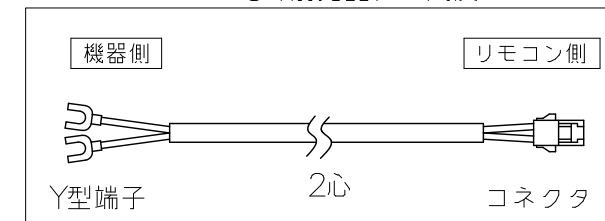

(単位：mm)

台所リモコン

音声入力端子部
マイク
・スイッチボックスを使用する場合は、JIS C8340
1個用スイッチボックスを使用のこと。

●リモコンコードM(別売品) <尺度フリー>

付 属 部 品	
取付金具	1個
皿タップネジ	2本
皿小ネジ	2本
オールプラグ	2本

浴室リモコン

●リモコンコードS(別売品) <尺度フリー>

付 属 部 品	
壁パッキン	1枚
オールプラグ	2本
丸木ネジ	2本

※リモコン外装色：新UDMホワイト(近似色：マンセルNo.10Y9/0.5)

納入仕様図	製品名	RC-G001PEW-1マルチセット(T) (無線LAN機能付)				
	図名	名称寸法図				
	尺度	1/3	原紙サイズ	A3	図番	WN-22-0480
	作成	2022.7.8	調整	-	-	株式会社ノーリツ