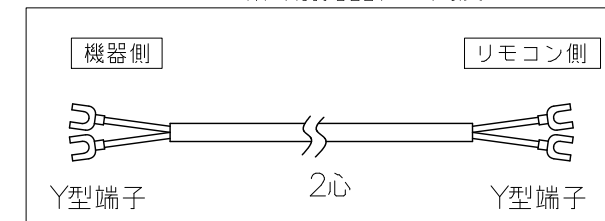

(単位：mm)

台所リモコン

音声入力端子部
マイク
・スイッチボックスを使用する場合は、JIS C8340
1個用スイッチボックスを使用のこと。

●リモコンコードM(別売品) <尺度フリー>

付 属 部 品	
取付金具	1個
皿タップネジ	2本
皿小ネジ	2本
オールプラグ	2本

浴室リモコン

●リモコンコードS(別売品) <尺度フリー>

付 属 部 品	
壁パッキン	1枚
オールプラグ	2本
丸木ネジ	2本

※リモコン外装色：新UDMホワイト(近似色：マンセルNo.10Y9/0.5)

納入仕様図	製品名	RC-G001PEW-1マルチセット(T) (無線LAN機能付)				
	図名	名称寸法図				
	尺度	1/3	原紙サイズ	A3	図番	WN-22-0480
	作成	2022.7.8	調整	-	-	株式会社ノーリツ