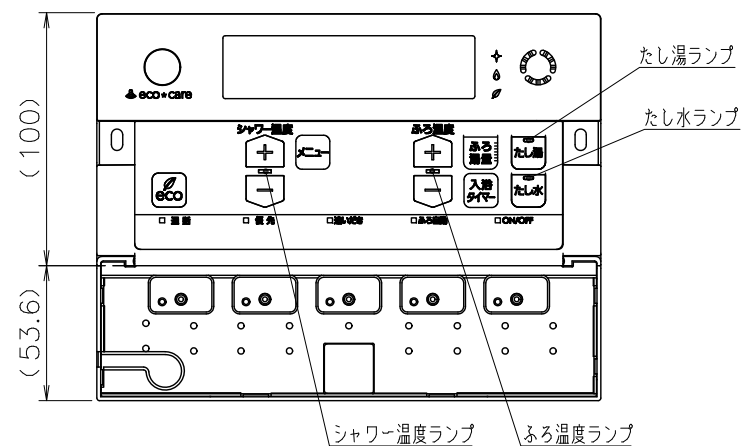

(単位：mm)

台所リモコン

音声入力端子部
マイク
・スイッチボックスを使用する場合は、JIS C8340
1個用スイッチボックスを使用のこと。

●リモコンコードM(別売品) <尺度フリー>

付 属 部 品	
取付金具	1個
皿タップネジ	2本
皿小ネジ	2本
オールプラグ	2本

浴室リモコン

●リモコンコードS(別売品) <尺度フリー>

付 属 部 品	
壁パッキン	1枚
オールプラグ	2本
丸木ネジ	2本

※リモコン外装色：新UDMホワイト(近似色：マンセルNo.10Y9/0.5)

納入仕様図	製品名	RC-G001PEW-1マルチセット(T) (無線LAN機能付)				
	図名	名称寸法図				
	尺度	1/3	原紙サイズ	A3	図番	WN-22-0480
	作成	2022.7.8	調整	-	-	株式会社ノーリツ