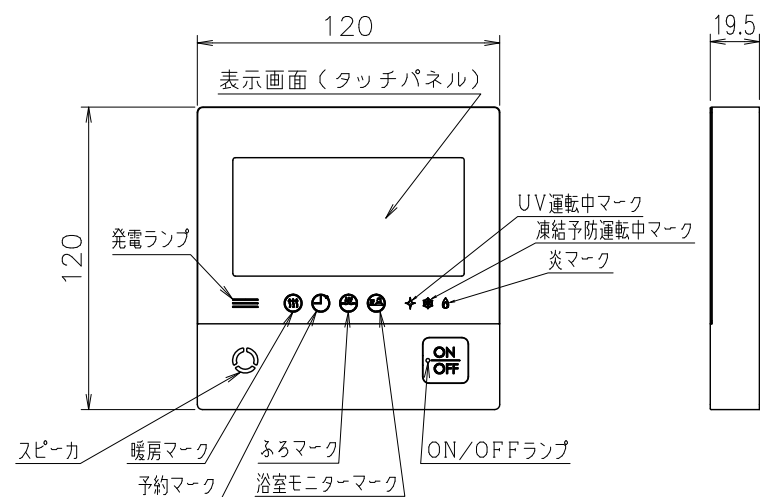

(単位：mm)

台所リモコン

音声入力端子部
マイク
・スイッチボックスを使用する場合は、JIS C8340
1個用スイッチボックスを使用のこと。

●リモコンコードM(別売品) <尺度フリー>

付 属 部 品	
取付金具	1個
皿タップネジ	2本
皿小ネジ	2本
オールプラグ	2本

浴室リモコン

●リモコンコードS(別売品) <尺度フリー>

付 属 部 品	
壁パッキン	1枚
オールプラグ	2本
丸木ネジ	2本

※リモコン外装色：新UDMホワイト(近似色：マンセルNo.10Y9/0.5)

納入仕様図	製品名	RC-G001PEW-1マルチセット(T) (無線LAN機能付)				
	図名	名称寸法図				
	尺度	1/3	原紙サイズ	A3	図番	WN-22-0480
	作成	2022.7.8	調整	-	-	株式会社ノーリツ