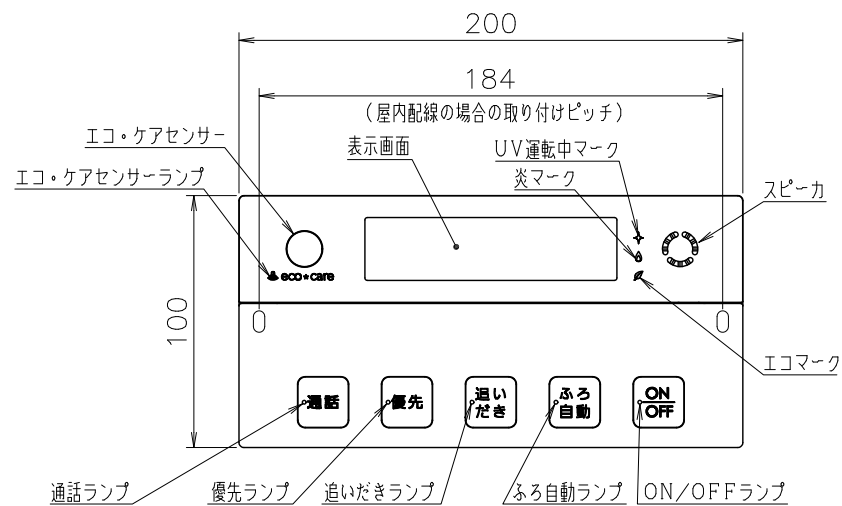

(単位：mm)

台所リモコン

音声入力端子部
マイク
・スイッチボックスを使用する場合は、JIS C8340
1個用スイッチボックスを使用のこと。

●リモコンコードM(別売品) <尺度フリー>

付 属 部 品	
取付金具	1個
皿タップネジ	2本
皿小ネジ	2本
オールプラグ	2本

浴室リモコン

●リモコンコードS(別売品) <尺度フリー>

付 属 部 品	
壁パッキン	1枚
オールプラグ	2本
丸木ネジ	2本

※リモコン外装色：新UDMホワイト(近似色：マンセルNo.10Y9/0.5)

納入仕様図	製品名	RC-G001PEW-1マルチセット(T) (無線LAN機能付)				
	図名	名称寸法図				
	尺度	1/3	原紙サイズ	A3	図番	WN-22-0480
	作成	2022.7.8	調整	-	-	株式会社ノーリツ