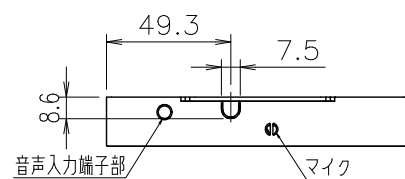

(単位：mm)

台所リモコン

音声入力端子部
マイク
・スイッチボックスを使用する場合は、JIS C8340
1個用スイッチボックスを使用のこと。

●リモコンコードM(別売品) <尺度フリー>

付 属 部 品	
取付金具	1個
皿タップネジ	2本
皿小ネジ	2本
オールプラグ	2本

浴室リモコン

●リモコンコードS(別売品) <尺度フリー>

付 属 部 品	
壁パッキン	1枚
オールプラグ	2本
丸木ネジ	2本

※リモコン外装色：新UDMホワイト(近似色：マンセルNo.10Y9/0.5)

納入仕様図	製品名	RC-G001PEW-1マルチセット(T) (無線LAN機能付)				
	図名	名称寸法図				
	尺度	1/3	原紙サイズ	A3	図番	WN-22-0480
	作成	2022.7.8	調整	-	-	株式会社ノーリツ