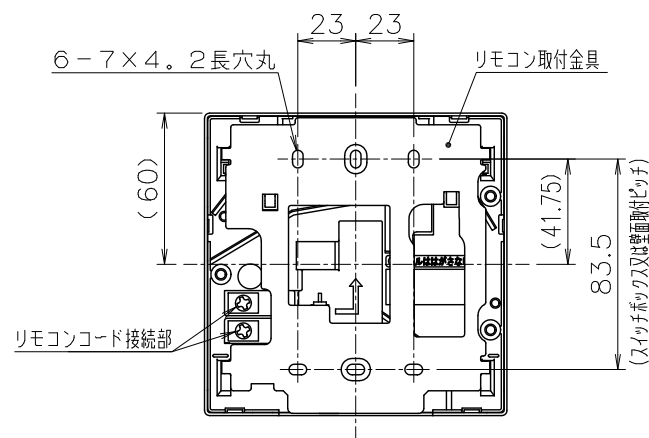

(単位：mm)

台所リモコン

音声入力端子部
マイク
・スイッチボックスを使用する場合は、JIS C8340
1個用スイッチボックスを使用のこと。

●リモコンコードM(別売品) <尺度フリー>

付 属 部 品	
取付金具	1個
皿タップネジ	2本
皿小ネジ	2本
オールプラグ	2本

浴室リモコン

●リモコンコードS(別売品) <尺度フリー>

付 属 部 品	
壁パッキン	1枚
オールプラグ	2本
丸木ネジ	2本

※リモコン外装色：新UDMホワイト(近似色：マンセルNo.10Y9/0.5)

納入仕様図	製品名	RC-G001PEW-1マルチセット(T) (無線LAN機能付)				
	図名	名称寸法図				
	尺度	1/3	原紙サイズ	A3	図番	WN-22-0480
	作成	2022.7.8	調整	-	-	株式会社ノーリツ