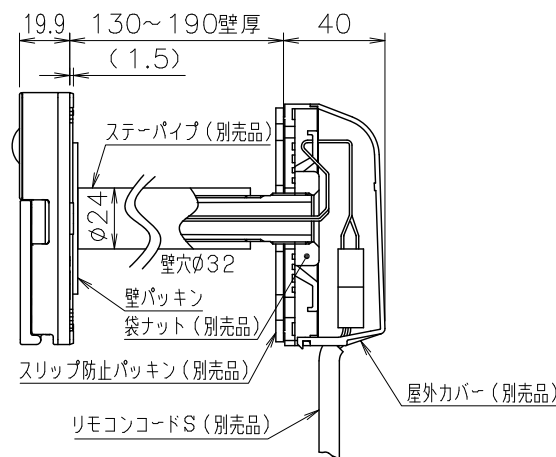

(単位：mm)

台所リモコン

音声入力端子部
マイク
・スイッチボックスを使用する場合は、JIS C8340
1個用スイッチボックスを使用のこと。

●リモコンコードM(別売品) <尺度フリー>

付 属 部 品	
取付金具	1個
皿タップネジ	2本
皿小ネジ	2本
オールプラグ	2本

浴室リモコン

●リモコンコードS(別売品) <尺度フリー>

付 属 部 品	
壁パッキン	1枚
オールプラグ	2本
丸木ネジ	2本

※リモコン外装色：新UDMホワイト(近似色：マンセルNo.10Y9/0.5)

納入仕様図	製品名	RC-G001PEW-1マルチセット(T) (無線LAN機能付)				
	図名	名称寸法図				
	尺度	1/3	原紙サイズ	A3	図番	WN-22-0480
	作成	2022.7.8	調整	-	-	株式会社ノーリツ