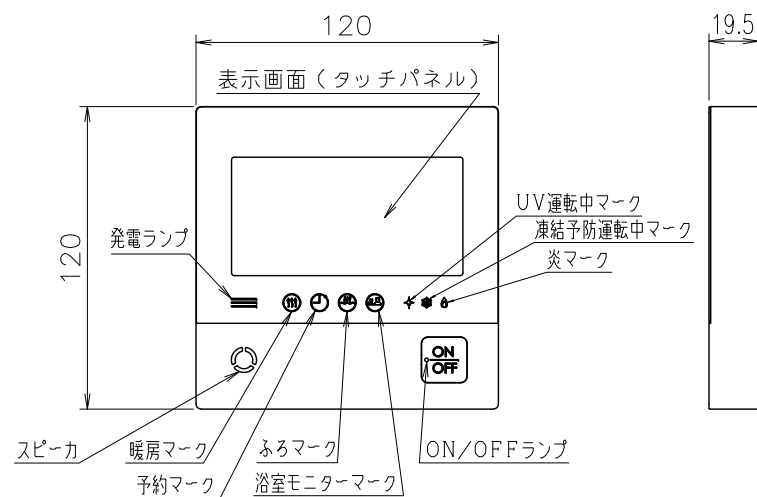

(単位: mm)

台所リモコン RC-G001MP

音声入力端子部
・スイッチボックスを使用する場合は、JIS C8340
1個用スイッチボックスを使用のこと。

●リモコンコード M (別売品) <尺度フリー>

付 属 部 品	
取付金具	1個
皿タッピンネジ	2本
皿小ネジ	2本
オールプラグ	2本

浴室リモコン RC-G001SPE

●リモコンコード S (別売品) <尺度フリー>

付 属 部 品	
壁パッキン	1枚
オールプラグ	2本
丸木ネジ	2本

※リモコン外装色: 新UDMホワイト (近似色: マンセルNo.10Y9/0.5)

納入仕様図	製品名	RC-G001PEマルチセット (台所リモコン RC-G001MP) (浴室リモコン RC-G001SPE)				
	図名	名称寸法図				
	尺度	1/3	原紙サイズ	A3	図番	WN-17-0280
	作成	2016.12.5	調整	A	2018.5.15	株式会社ノーリツ