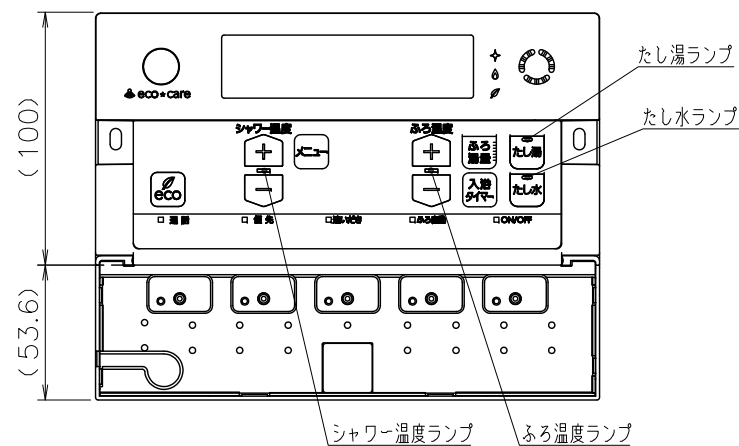

(単位: mm)

台所リモコン RC-G001MP

音声入力端子部
・スイッチボックスを使用する場合は、JIS C8340
1個用スイッチボックスを使用のこと。

●リモコンコード M (別売品) <尺度フリー>

付 属 部 品	
取付金具	1個
皿タッピンネジ	2本
皿小ネジ	2本
オールプラグ	2本

浴室リモコン RC-G001SPE

●リモコンコード S (別売品) <尺度フリー>

付 属 部 品	
壁パッキン	1枚
オールプラグ	2本
丸木ネジ	2本

※リモコン外装色: 新UDMホワイト (近似色: マンセルNo.10Y9/0.5)

納入仕様図	製品名	RC-G001PEマルチセット (台所リモコン RC-G001MP) (浴室リモコン RC-G001SPE)				
	図名	名称寸法図				
	尺度	1/3	原紙サイズ	A3	図番	WN-17-0280
	作成	2016.12.5	調整	A	2018.5.15	株式会社ノーリツ