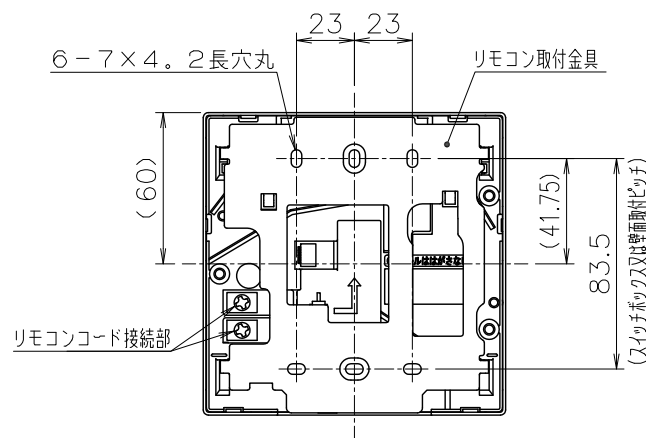

(単位: mm)

台所リモコン RC-G001MP

音声入力端子部
・スイッチボックスを使用する場合は、JIS C8340
1個用スイッチボックスを使用のこと。

●リモコンコード M (別売品) <尺度フリー>

付 属 部 品	
取付金具	1個
皿タッピンネジ	2本
皿小ネジ	2本
オールプラグ	2本

浴室リモコン RC-G001SPE

●リモコンコード S (別売品) <尺度フリー>

付 属 部 品	
壁パッキン	1枚
オールプラグ	2本
丸木ネジ	2本

※リモコン外装色: 新UDMホワイト (近似色: マンセルNo.10Y9/0.5)

納入仕様図	製品名	RC-G001PEマルチセット (台所リモコン RC-G001MP) (浴室リモコン RC-G001SPE)				
	図名	名称寸法図				
	尺度	1/3	原紙サイズ	A3	図番	WN-17-0280
	作成	2016.12.5	調整	A	2018.5.15	株式会社ノーリツ