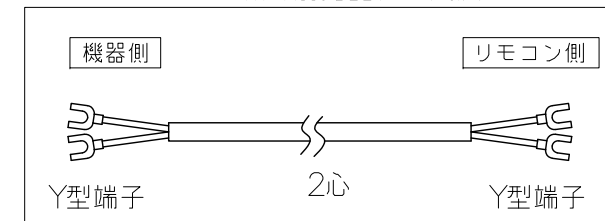

(単位: mm)

台所リモコン RC-G001MP

音声入力端子部
・スイッチボックスを使用する場合は、JIS C8340
1個用スイッチボックスを使用のこと。

●リモコンコード M (別売品) <尺度フリー>

付 属 部 品	
取付金具	1個
皿タッピンネジ	2本
皿小ネジ	2本
オールプラグ	2本

浴室リモコン RC-G001SPE

●リモコンコード S (別売品) <尺度フリー>

付 属 部 品	
壁パッキン	1枚
オールプラグ	2本
丸木ネジ	2本

※リモコン外装色: 新UDMホワイト (近似色: マンセルNo.10Y9/0.5)

納入仕様図	製品名	RC-G001PEマルチセット (台所リモコン RC-G001MP) (浴室リモコン RC-G001SPE)				
	図名	名称寸法図				
	尺度	1/3	原紙サイズ	A3	図番	WN-17-0280
	作成	2016.12.5	調整	A	2018.5.15	株式会社ノーリツ