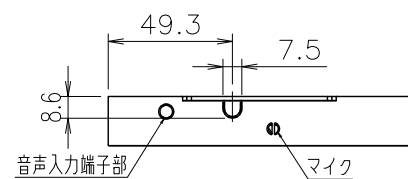

(単位: mm)

台所リモコン RC-G001MP

音声入力端子部
・スイッチボックスを使用する場合は、JIS C8340
1個用スイッチボックスを使用のこと。

●リモコンコード M (別売品) <尺度フリー>

付 属 部 品	
取付金具	1個
皿タッピンネジ	2本
皿小ネジ	2本
オールプラグ	2本

浴室リモコン RC-G001SPE

●リモコンコード S (別売品) <尺度フリー>

付 属 部 品	
壁パッキン	1枚
オールプラグ	2本
丸木ネジ	2本

※リモコン外装色: 新UDMホワイト (近似色: マンセルNo.10Y9/0.5)

納入仕様図	製品名	RC-G001PEマルチセット (台所リモコン RC-G001MP) (浴室リモコン RC-G001SPE)				
	図名	名称寸法図				
	尺度	1/3	原紙サイズ	A3	図番	WN-17-0280
	作成	2016.12.5	調整	A	2018.5.15	株式会社ノーリツ