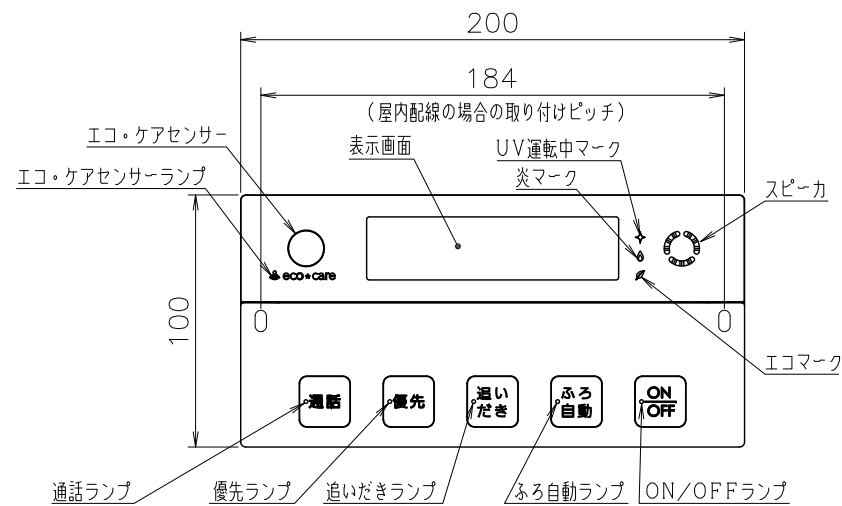

(単位: mm)

台所リモコン RC-G001MP

音声入力端子部
・スイッチボックスを使用する場合は、JIS C8340
1個用スイッチボックスを使用のこと。

●リモコンコード M (別売品) <尺度フリー>

付 属 部 品	
取付金具	1個
皿タッピンネジ	2本
皿小ネジ	2本
オールプラグ	2本

浴室リモコン RC-G001SPE

●リモコンコード S (別売品) <尺度フリー>

付 属 部 品	
壁パッキン	1枚
オールプラグ	2本
丸木ネジ	2本

※リモコン外装色: 新UDMホワイト (近似色: マンセルNo.10Y9/0.5)

納入仕様図	製品名	RC-G001PEマルチセット (台所リモコン RC-G001MP) (浴室リモコン RC-G001SPE)				
	図名	名称寸法図				
	尺度	1/3	原紙サイズ	A3	図番	WN-17-0280
	作成	2016.12.5	調整	A	2018.5.15	株式会社ノーリツ