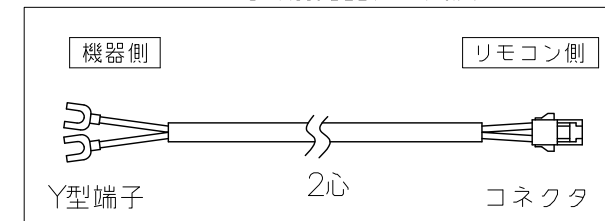

(単位: mm)

台所リモコン RC-G001MP

音声入力端子部
・スイッチボックスを使用する場合は、JIS C8340
1個用スイッチボックスを使用のこと。

●リモコンコード M (別売品) <尺度フリー>

付 属 部 品	
取付金具	1個
皿タッピンネジ	2本
皿小ネジ	2本
オールプラグ	2本

浴室リモコン RC-G001SPE

●リモコンコード S (別売品) <尺度フリー>

付 属 部 品	
壁パッキン	1枚
オールプラグ	2本
丸木ネジ	2本

※リモコン外装色: 新UDMホワイト (近似色: マンセルNo.10Y9/0.5)

納入仕様図	製品名	RC-G001PEマルチセット (台所リモコン RC-G001MP) (浴室リモコン RC-G001SPE)				
	図名	名称寸法図				
	尺度	1/3	原紙サイズ	A3	図番	WN-17-0280
	作成	2016.12.5	調整	A	2018.5.15	株式会社ノーリツ