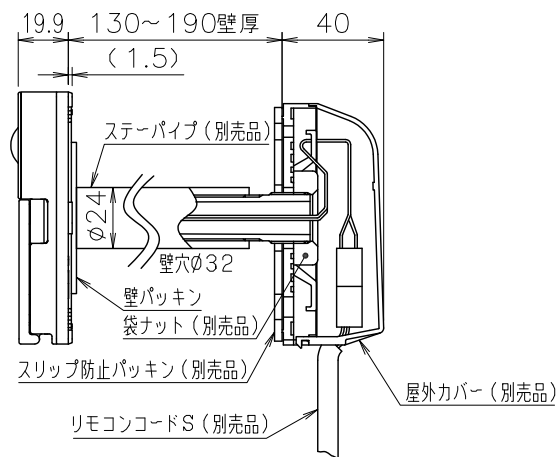

(単位: mm)

台所リモコン RC-G001MP

音声入力端子部
・スイッチボックスを使用する場合は、JIS C8340
1個用スイッチボックスを使用のこと。

●リモコンコード M (別売品) <尺度フリー>

付 属 部 品	
取付金具	1個
皿タッピンネジ	2本
皿小ネジ	2本
オールプラグ	2本

浴室リモコン RC-G001SPE

●リモコンコード S (別売品) <尺度フリー>

付 属 部 品	
壁パッキン	1枚
オールプラグ	2本
丸木ネジ	2本

※リモコン外装色: 新UDMホワイト (近似色: マンセルNo.10Y9/0.5)

納入仕様図	製品名	RC-G001PEマルチセット (台所リモコン RC-G001MP) (浴室リモコン RC-G001SPE)				
	図名	名称寸法図				
	尺度	1/3	原紙サイズ	A3	図番	WN-17-0280
	作成	2016.12.5	調整	A	2018.5.15	株式会社ノーリツ