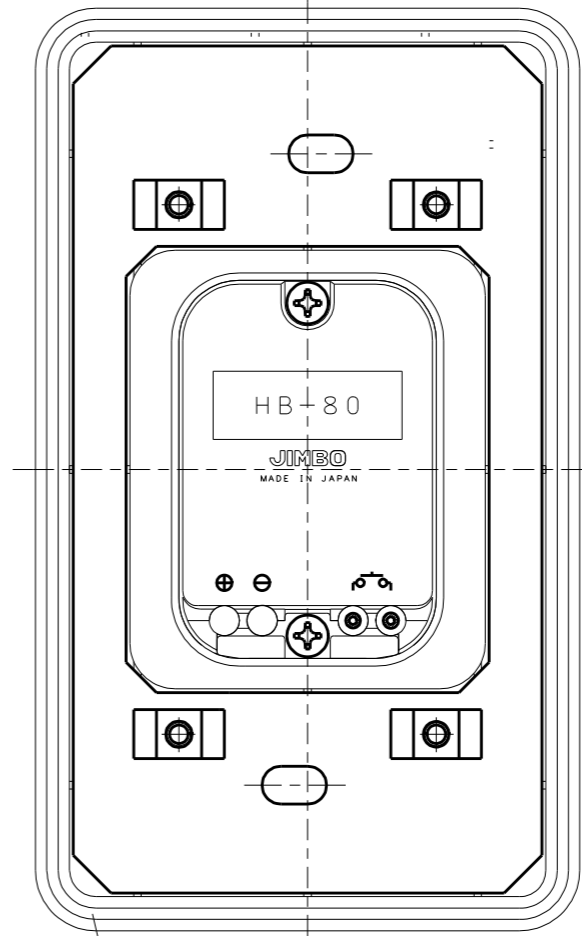

HB-80 PW

埋込プルスイッチ付  
コール用 押ボタンスイッチ  
モーメンタリー作動形

最大定格  
AC/DC 12V、3A

第三角法

内部結線図

■スイッチ部仕様

適用電圧	AC 6V~12V (*1) DC 4V~12V (*1)
適用電流	AC 20mA~3A (*2) DC 10mA~3A (*2)

注意  
 (\*1) 最小電圧で使用する場合には電流は0.1A以上で使用して下さい。  
 (\*2) 最小電流で使用する場合には電圧は12Vで使用して下さい。

■パネル壁面穴明け寸法

- モーメンタリー作動形：ボタンを押すと閉(ON)、放すと開(OFF)となる。引き紐を引くと閉(ON)、放すと開(OFF)となる。
- 壁面取付状態にてJIS C 0920 IPX4(防まつ形)に対応。
- この器具はJIS 1個用埋込ボックスに取付適合します。
- パネル壁に取付ける際は当社の壁取付フレーム(8334)をお使いください。
- なお、この製品にはボックスネジは添付されておりません。