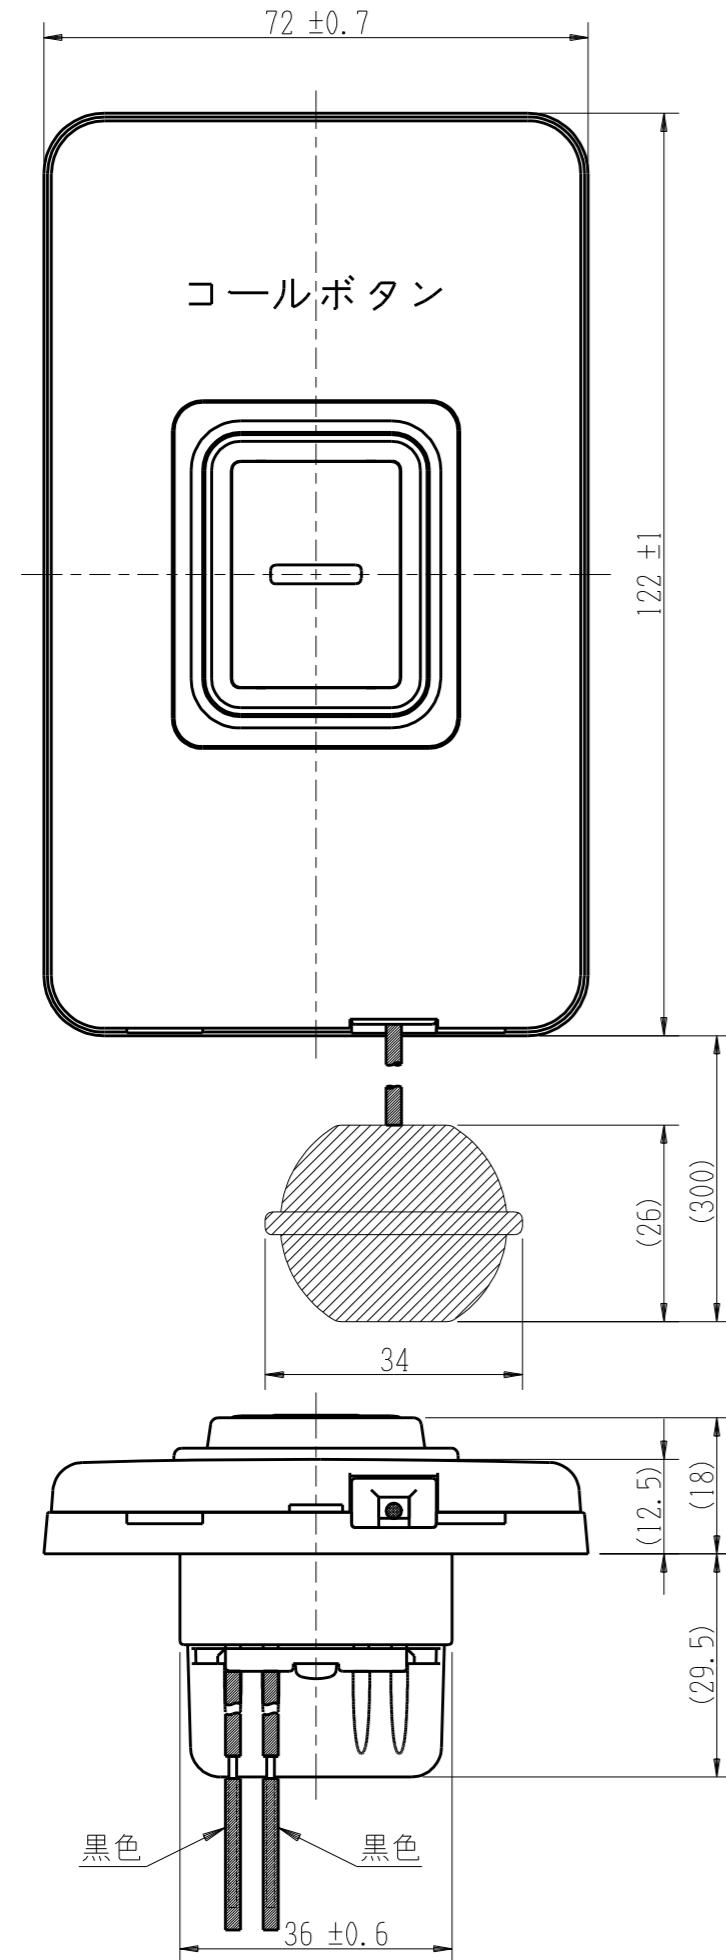

HB-80 PW

埋込プルスイッチ付  
コール用 押ボタンスイッチ  
モーメンタリー作動形

最大定格  
AC/DC 12V、3A

第三角法

内部結線図

■スイッチ部仕様

適用電圧	AC 6V~12V (*1) DC 4V~12V (*1)
適用電流	AC 20mA~3A (*2) DC 10mA~3A (*2)

注意  
 (\*1) 最小電圧で使用する場合には電流は0.1A以上で使用して下さい。  
 (\*2) 最小電流で使用する場合には電圧は12Vで使用して下さい。

■パネル壁面穴明け寸法

- モーメンタリー作動形：ボタンを押すと閉(ON)、放すと開(OFF)となる。引き紐を引くと閉(ON)、放すと開(OFF)となる。
- 壁面取付状態にてJIS C 0920 IPX4(防まつ形)に対応。
- この器具はJIS 1個用埋込ボックスに取付適合します。
- パネル壁に取付ける際は当社の壁取付フレーム(8334)をお使いください。
- なお、この製品にはボックスネジは添付されておりません。