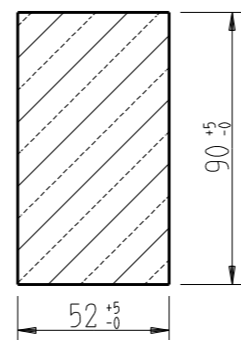

HB-80 PW

埋込プルスイッチ付  
コール用 押ボタンスイッチ  
モーメンタリー作動形

最大定格  
AC/DC 12V、3A

第三角法

内部結線図

■スイッチ部仕様

適用電圧	AC 6V~12V (*1) DC 4V~12V (*1)
適用電流	AC 20mA~3A (*2) DC 10mA~3A (*2)

注意  
 (\*1) 最小電圧で使用する場合には電流は0.1A以上で使用して下さい。  
 (\*2) 最小電流で使用する場合には電圧は12Vで使用して下さい。

■パネル壁面穴明け寸法

- モーメンタリー作動形：ボタンを押すと閉(ON)、放すと開(OFF)となる。引き紐を引くと閉(ON)、放すと開(OFF)となる。
- 壁面取付状態にてJIS C 0920 IPX4(防まつ形)に対応。
- この器具はJIS 1個用埋込ボックスに取付適合します。
- パネル壁に取付ける際は当社の壁取付フレーム(8334)をお使いください。
- なお、この製品にはボックスネジは添付されておりません。