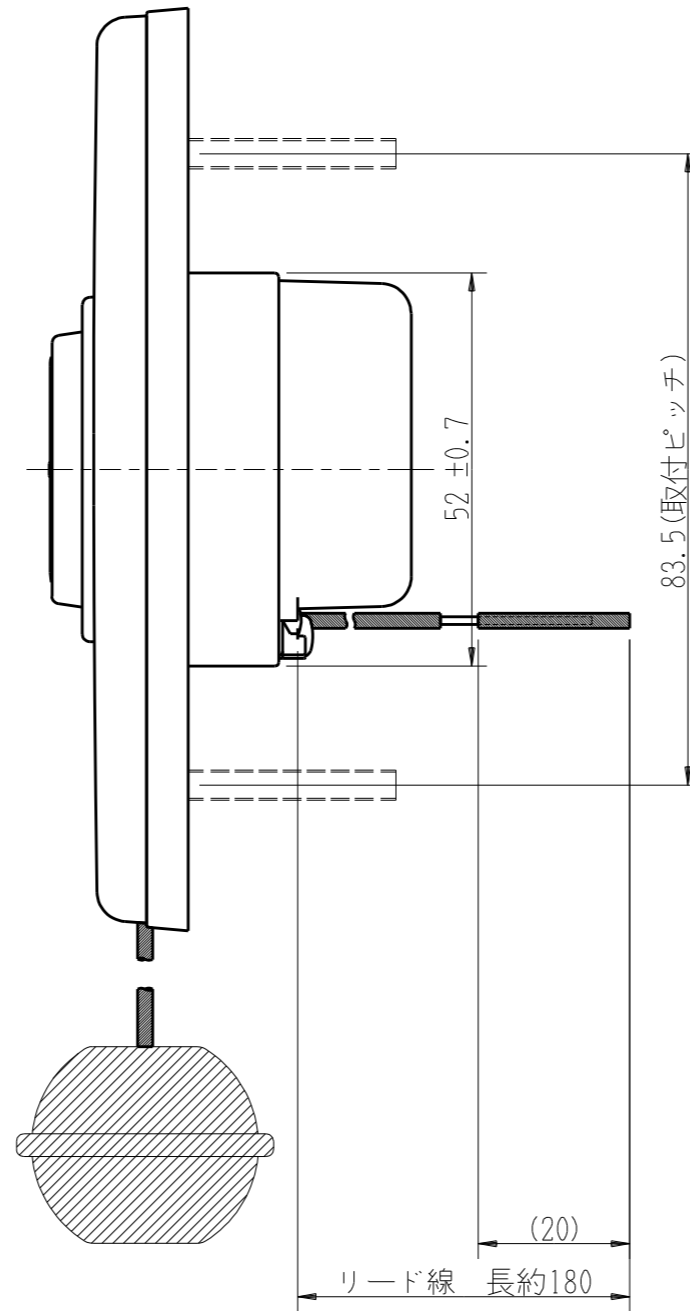

HB-80 PW

埋込プルスイッチ付  
コール用 押ボタンスイッチ  
モーメンタリー作動形

最大定格  
AC/DC 12V、3A

第三角法

内部結線図

■スイッチ部仕様

適用電圧	AC 6V~12V (*1) DC 4V~12V (*1)
適用電流	AC 20mA~3A (*2) DC 10mA~3A (*2)

注意  
 (\*1) 最小電圧で使用する場合には電流は0.1A以上で使用して下さい。  
 (\*2) 最小電流で使用する場合には電圧は12Vで使用して下さい。

■パネル壁面穴明け寸法

- モーメンタリー作動形：ボタンを押すと閉(ON)、放すと開(OFF)となる。引き紐を引くと閉(ON)、放すと開(OFF)となる。
- 壁面取付状態にてJIS C 0920 IPX4(防まつ形)に対応。
- この器具はJIS 1個用埋込ボックスに取付適合します。
- パネル壁に取付ける際は当社の壁取付フレーム(8334)をお使いください。
- なお、この製品にはボックスネジは添付されておりません。