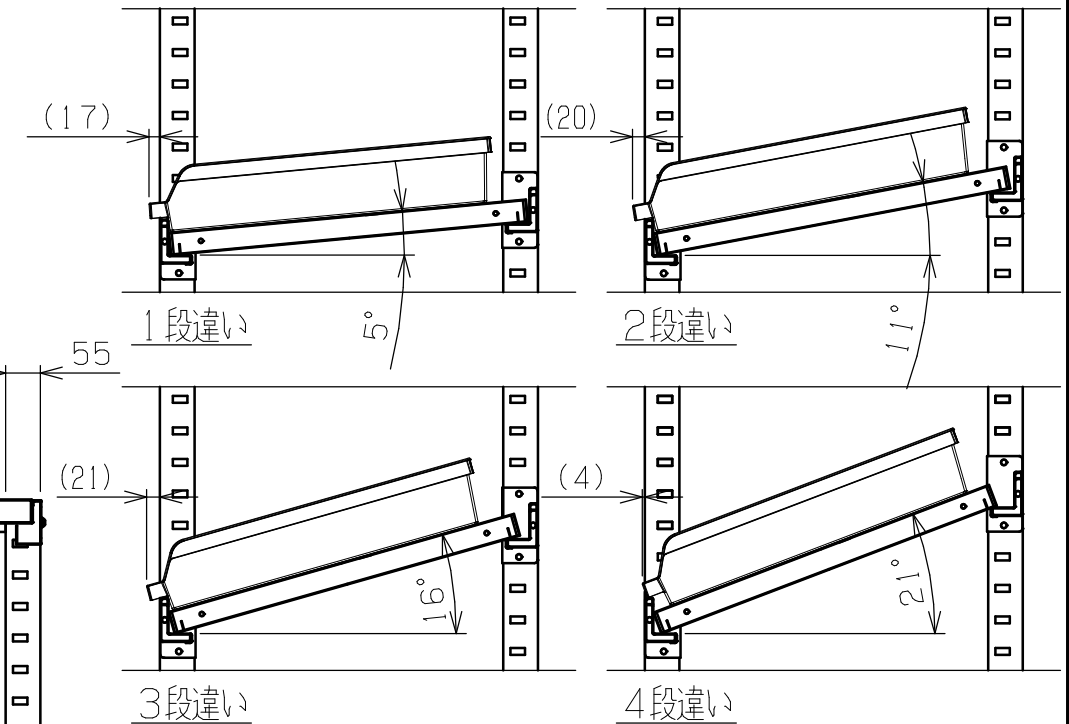

塗装色	品番
サカエグリーン	RKN-8685RCBS
サカエホワイトアイボリー	RKN-8685RCBS I

符号	日付	変更内容
△		
△		
△		

耐荷重(棚1連) : 800kg
 耐荷重(天棚1枚) : 250kg
 耐荷重(傾斜棚1枚) : 150kg
 ※傾斜棚は50ミリピッチで段替え可能

7	ラックコンテナ	40	RC-621TM	W166XD550XH105
6	コボレ止めビーム	8	SPHC-P	
5	アジャスター	4	AJ-1P	M20XP2.5
4	棚板	5	SPCC-SD	
3	天棚受	2	SPHC-P	
2	ビーム	4	SPHC-P	
1	支柱	2	SPHC-P	

品番	部品名	1台分数量	材質	備考	
作成	2025.10.6	3角法	名 称 RKラック(コンテナ付) 傾斜棚 W1800×D600×H1800 RKN-8685RCBS(I) 外観図		
承認	設計	製図			尺度
		上田雄			1:12
図 番				葉 番	