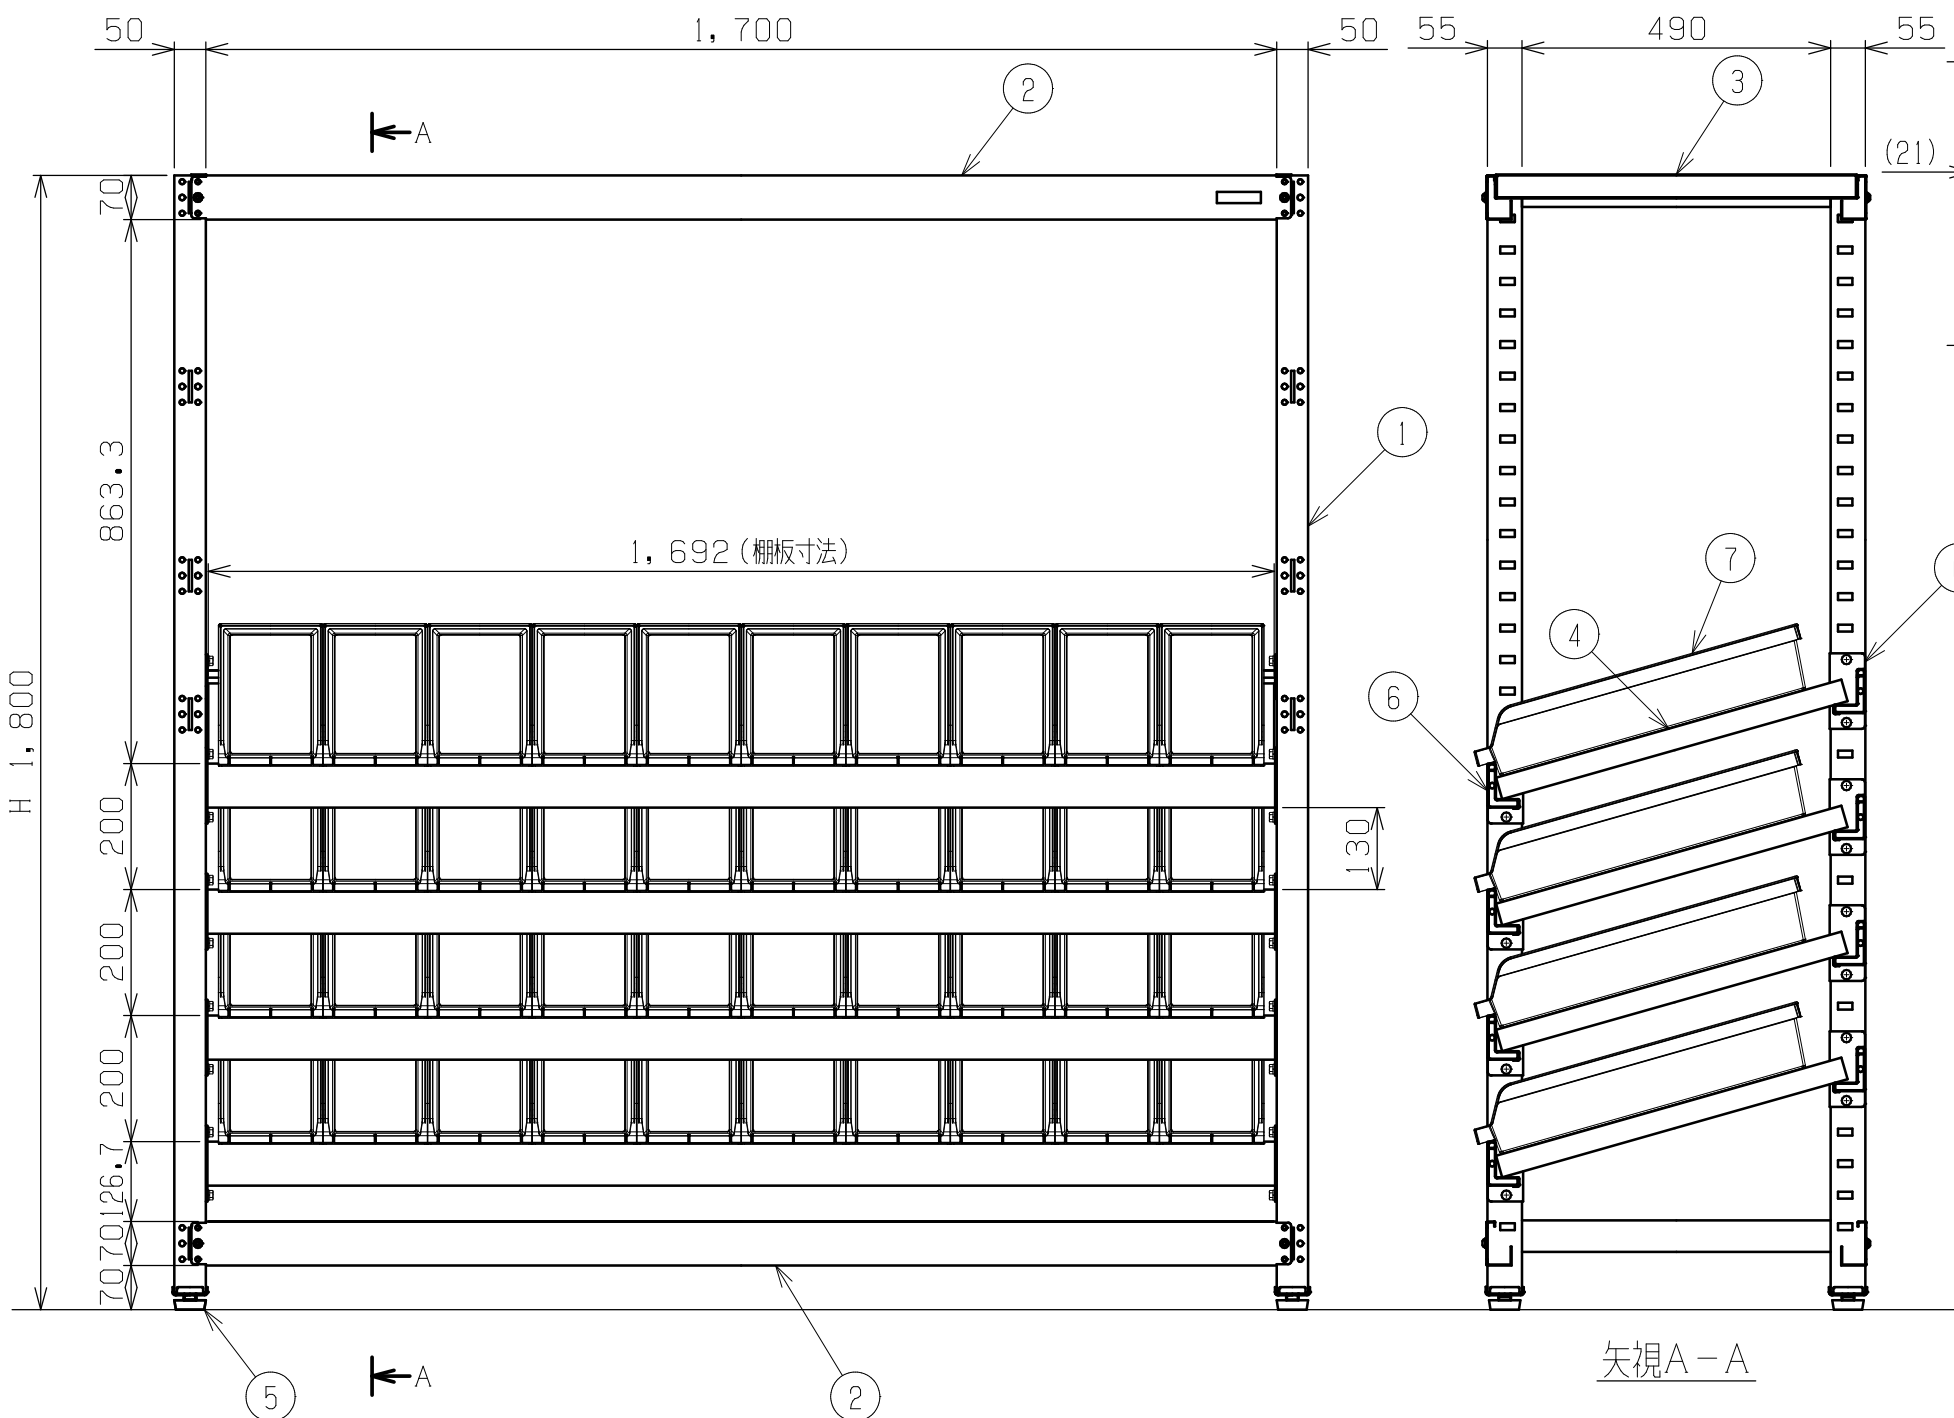

塗装色	品番
サカエグリーン	RKN-8685RCBS
サカエホワイトアイボリー	RKN-8685RCBS I

符号	日付	変更内容
△		
△		
△		

耐荷重(棚1連) : 800kg
 耐荷重(天棚1枚) : 250kg
 耐荷重(傾斜棚1枚) : 150kg
 ※傾斜棚は50ミリピッチで段替え可能

7	ラックコンテナ	40	RC-621TM	W166XD550XH105
6	コボレ止めビーム	8	SPHC-P	
5	アジャスター	4	AJ-1P	M20XP2.5
4	棚板	5	SPCC-SD	
3	天棚受	2	SPHC-P	
2	ビーム	4	SPHC-P	
1	支柱	2	SPHC-P	

品番	部品名	1台分数量	材質	備考	
作成	2025.10.6	3角法	名 称 RKラック(コンテナ付) 傾斜棚 W1800×D600×H1800 RKN-8685RCBS(I) 外観図		
承認	設計	製図			尺度
		上田雄			1:12
図 番				葉 番	