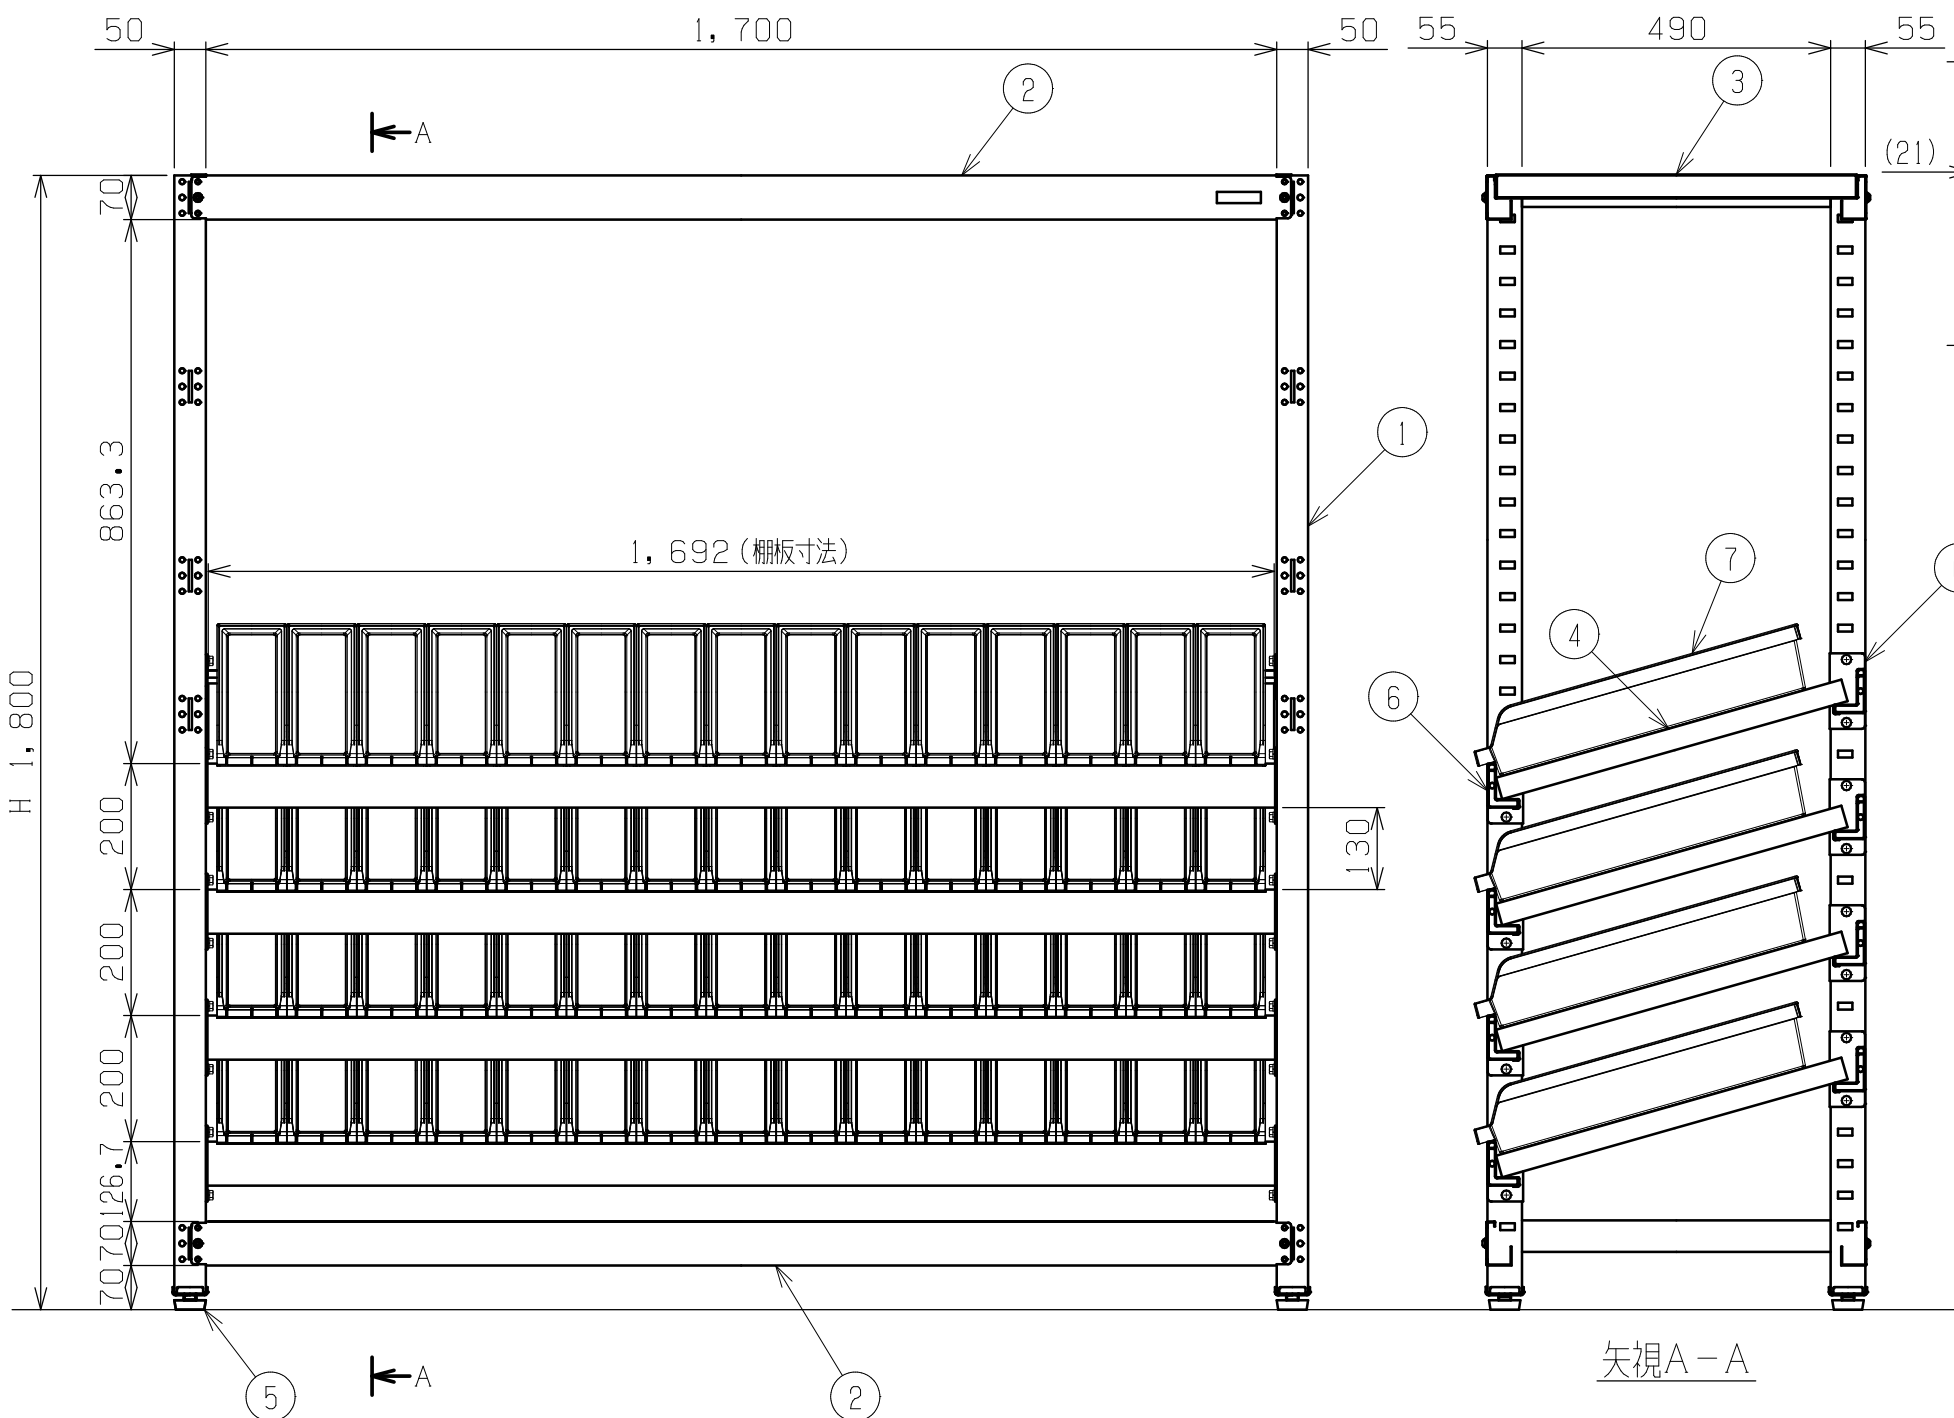

塗装色	品番
サカエグリーン	RKN-8685RCAS
サカエホワイトアイボリー	RKN-8685RCAS I

符号	日付	変更内容
△		
△		
△		

耐荷重(棚1連) : 800kg
 耐荷重(天棚1枚) : 250kg
 耐荷重(傾斜棚1枚) : 150kg
 ※傾斜棚は50ミリピッチで段替え可能

7	ラックコンテナ	60	RC-611TM	W111XD550XH105
6	コボレ止めビーム	8	SPHC-P	
5	アジャスター	4	AJ-1P	M20XP2.5
4	棚板	5	SPCC-SD	
3	天棚受	2	SPHC-P	
2	ビーム	4	SPHC-P	
1	支柱	2	SPHC-P	

品番	部品名	1台分数量	材質	備考	
作成	2025.10.6	3角法	名 称 RKラック(コンテナ付) 傾斜棚 W1800×D600×H1800 RKN-8685RCAS(I) 外観図		
承認	設計	製図			尺度
		上田雄			1:12
図 番				葉 番	