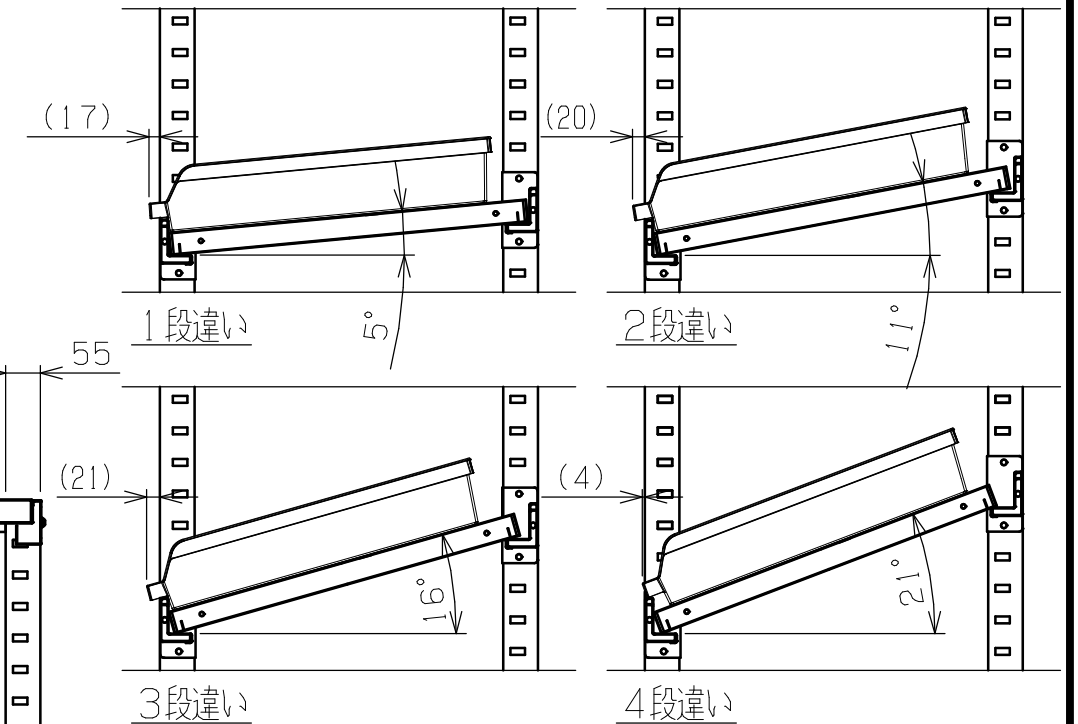

塗装色	品番
サカエグリーン	RKN-8685RCAS
サカエホワイトアイボリー	RKN-8685RCAS I

符号	日付	変更内容
△		
△		
△		

耐荷重(棚1連) : 800kg
 耐荷重(天棚1枚) : 250kg
 耐荷重(傾斜棚1枚) : 150kg
 ※傾斜棚は50ミリピッチで段替え可能

7	ラックコンテナ	60	RC-611TM	W111XD550XH105
6	コボレ止めビーム	8	SPHC-P	
5	アジャスター	4	AJ-1P	M20XP2.5
4	棚板	5	SPCC-SD	
3	天棚受	2	SPHC-P	
2	ビーム	4	SPHC-P	
1	支柱	2	SPHC-P	

品番	部品名	1台分数量	材質	備考	
作成	2025.10.6	3角法	名 称 RKラック(コンテナ付) 傾斜棚 W1800×D600×H1800 RKN-8685RCAS(I) 外観図		
承認	設計	製図			尺度
		上田雄			1:12
図 番				葉 番	