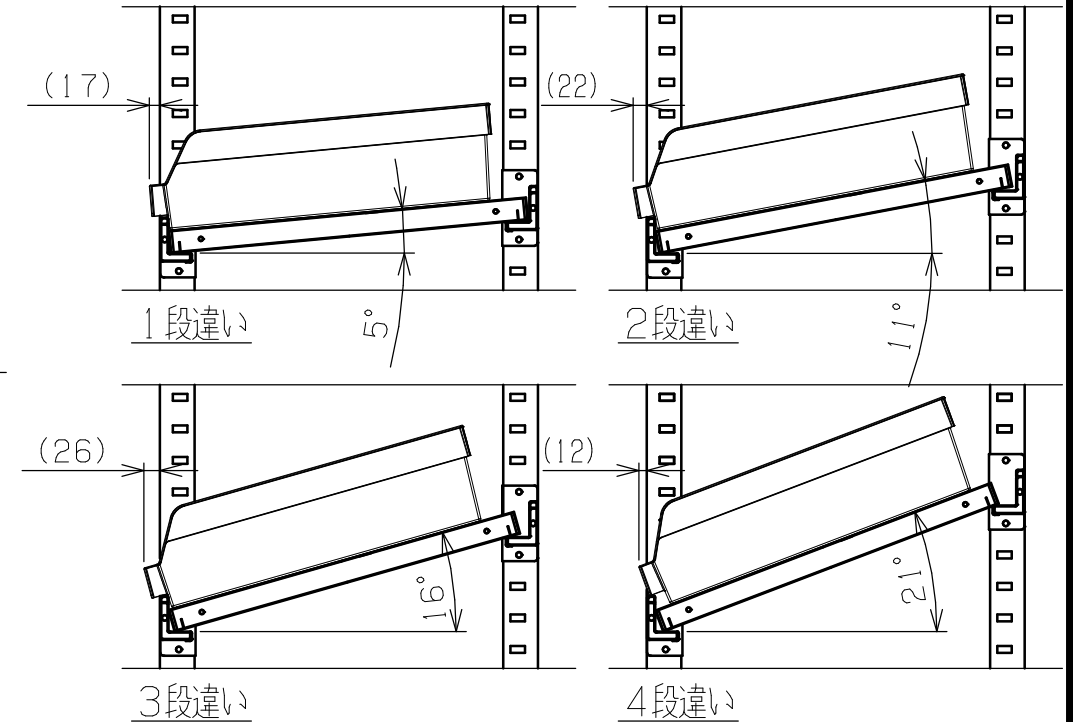

符号	日付	変更内容
△		
△		
△		

塗装色	品番
サカエグリーン	RKN-5684RCDS
サカエホワイトアイボリー	RKN-5684RCDS I

耐荷重(棚1連) : 800kg  
 耐荷重(天棚1枚) : 250kg  
 耐荷重(傾斜棚1枚) : 150kg  
 ※傾斜棚は50ミリピッチで段替え可能

品番	部品名	1台分数量	材質	備考
7	ラックコンテナ	36	RC-622TM	W166XD550XH155
6	コボレ止めビーム	6	SPHC-P	
5	アジャスター	4	AJ-1P	M20XP2.5
4	棚板	4	SPCC-SD	
3	天棚受	2	SPHC-P	
2	ビーム	4	SPHC-P	
1	支柱	2	SPHC-P	

作成	2025.10.6	3角法	名 称	RKラック(コンテナ付) 傾斜棚 W1500xD600xH1800 RKN-5684RCDS(I) 外観図	
承認	設計	製図			尺度
		上田雄			1:12
図番				葉番	