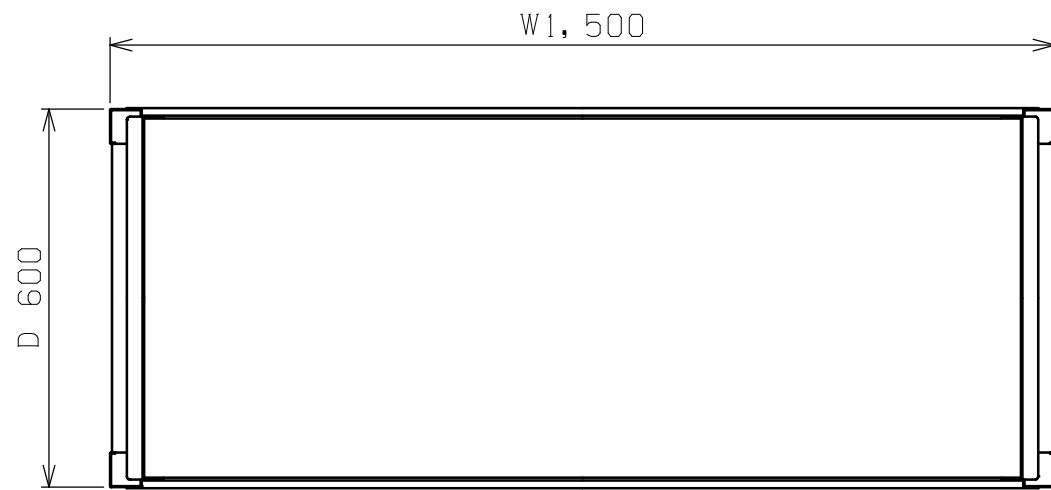

符号	日付	変更内容
△		
△		
△		

塗装色	品番
サカエグリーン	RKN-5684RCDS
サカエホワイトアイボリー	RKN-5684RCDS I

耐荷重(棚1連) : 800kg  
 耐荷重(天棚1枚) : 250kg  
 耐荷重(傾斜棚1枚) : 150kg  
 ※傾斜棚は50ミリピッチで段替え可能

品番	部品名	1台分数量	材質	備考
7	ラックコンテナ	36	RC-622TM	W166XD550XH155
6	コボレ止めビーム	6	SPHC-P	
5	アジャスター	4	AJ-1P	M20XP2.5
4	棚板	4	SPCC-SD	
3	天棚受	2	SPHC-P	
2	ビーム	4	SPHC-P	
1	支柱	2	SPHC-P	

作成	2025.10.6	3角法	名 称	RKラック(コンテナ付) 傾斜棚 W1500xD600xH1800 RKN-5684RCDS(I) 外観図	
承認	設計	製図			尺度
		上田雄			1:12
図番				葉番	