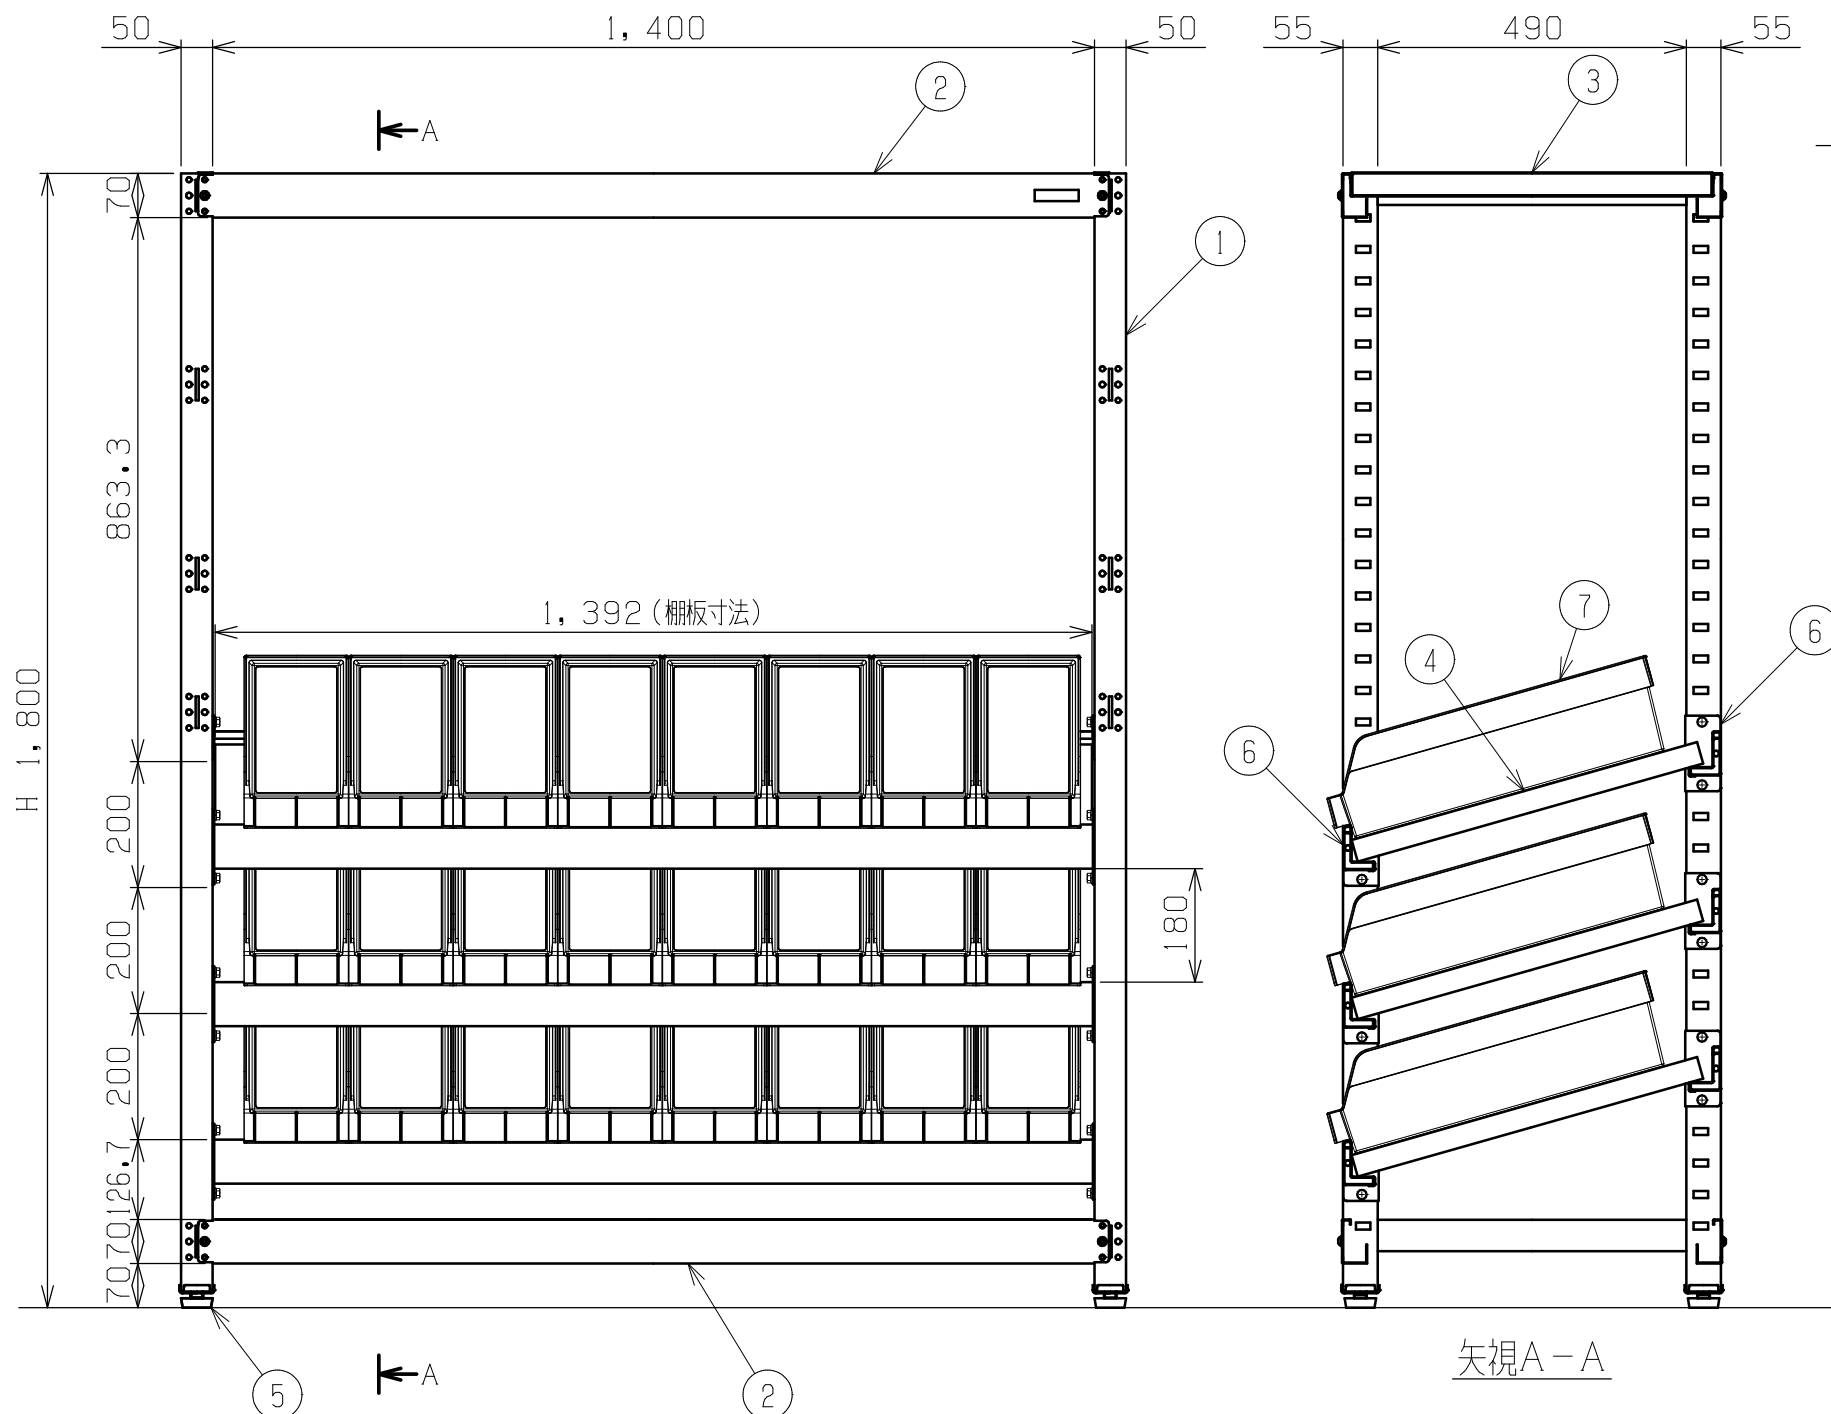

符号	日付	変更内容
△		
△		
△		

塗装色	品番
サカエグリーン	RKN-5684RCDS
サカエホワイトアイボリー	RKN-5684RCDS I

耐荷重(棚1連) : 800kg  
 耐荷重(天棚1枚) : 250kg  
 耐荷重(傾斜棚1枚) : 150kg  
 ※傾斜棚は50ミリピッチで段替え可能

品番	部品名	1台分数量	材質	備考
7	ラックコンテナ	36	RC-622TM	W166XD550XH155
6	コボレ止めビーム	6	SPHC-P	
5	アジャスター	4	AJ-1P	M20XP2.5
4	棚板	4	SPCC-SD	
3	天棚受	2	SPHC-P	
2	ビーム	4	SPHC-P	
1	支柱	2	SPHC-P	

作成	2025.10.6	3角法	名 称	RKラック(コンテナ付) 傾斜棚 W1500xD600xH1800 RKN-5684RCDS(I) 外観図	
承認	設計	製図			尺度
		上田雄			1:12
図番				葉番	