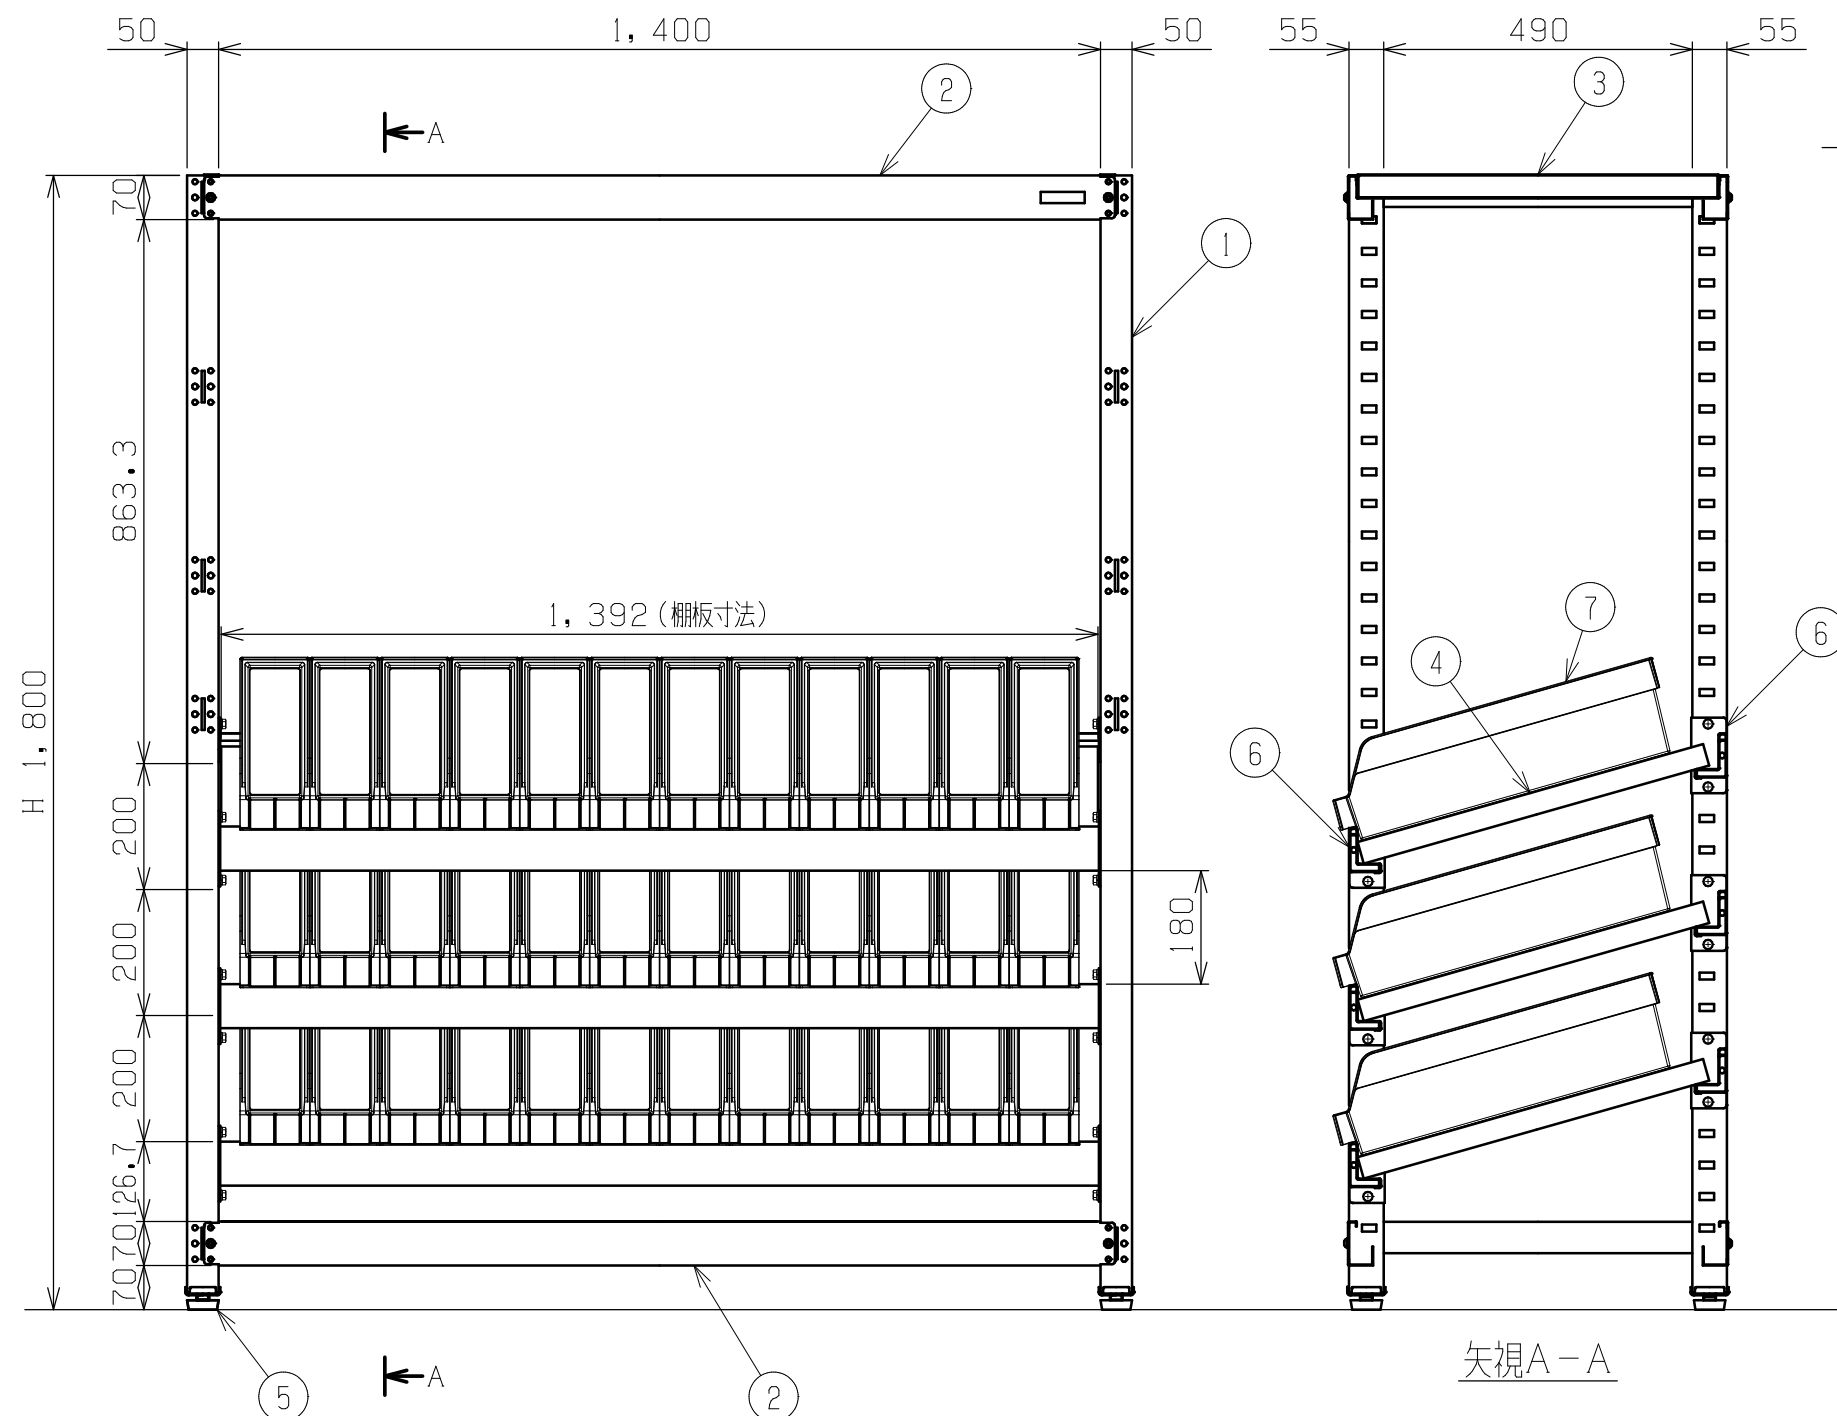

符号	日付	変更内容
△		
△		
△		

塗装色	品番
サカエグリーン	RKN-5684RCCS
サカエホワイトアイボリー	RKN-5684RCCSI

耐荷重(棚1連) : 800kg
 耐荷重(天棚1枚) : 250kg
 耐荷重(傾斜棚1枚) : 150kg
 ※傾斜棚は50ミリピッチで段替え可能

7	ラックコンテナ	36	RC-612TM	W111XD550XH155
6	コボレ止めビーム	6	SPHC-P	
5	アジャスター	4	AJ-1P	M20XP2.5
4	棚板	4	SPCC-SD	
3	天棚受	2	SPHC-P	
2	ビーム	4	SPHC-P	
1	支柱	2	SPHC-P	

品番	部品名	1台分数量	材質	備考	
作成	2025.10.6	3角法	名 RKラック(コンテナ付) 傾斜棚 W1500xD600xH1800 RKN-5684RCCS(I) 外観図		
承認	設計	製図			尺度
		上田雄			1:12
図番	株式会社 サカエ			葉番	

矢視A-A