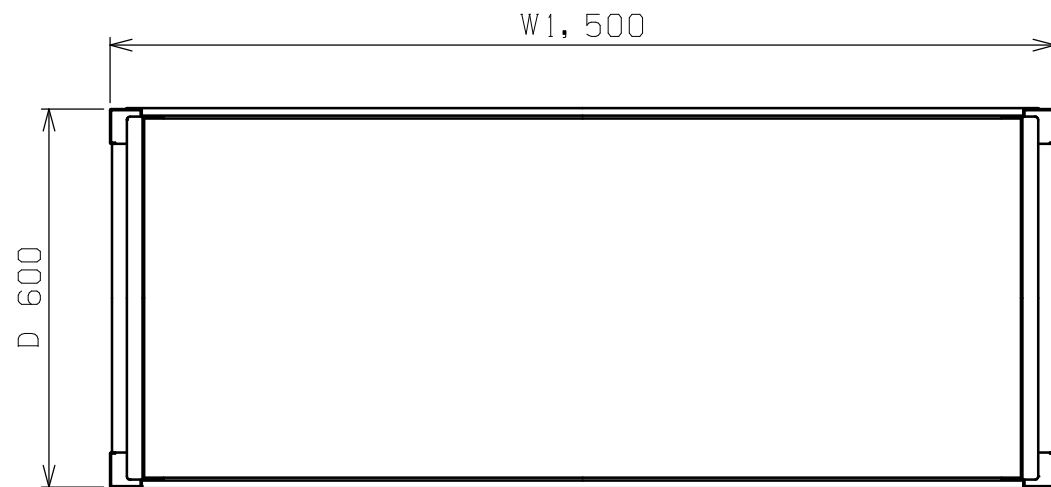

符号	日付	変更内容
△		
△		
△		

塗装色	品番
サカエグリーン	RKN-5684RCCS
サカエホワイトアイボリー	RKN-5684RCCSI

耐荷重(棚1連) : 800kg
 耐荷重(天棚1枚) : 250kg
 耐荷重(傾斜棚1枚) : 150kg
 ※傾斜棚は50ミリピッチで段替え可能

7	ラックコンテナ	36	RC-612TM	W111XD550XH155
6	コボレ止めビーム	6	SPHC-P	
5	アジャスター	4	AJ-1P	M20XP2.5
4	棚板	4	SPCC-SD	
3	天棚受	2	SPHC-P	
2	ビーム	4	SPHC-P	
1	支柱	2	SPHC-P	

品番	部品名	1台分数量	材質	備考	
作成	2025.10.6	3角法	名 RKラック(コンテナ付) 傾斜棚 W1500xD600xH1800 RKN-5684RCCS(I) 外観図		
承認	設計	製図			尺度
		上田雄			1:12
図番	株式会社 サカエ			葉番	

矢視A-A