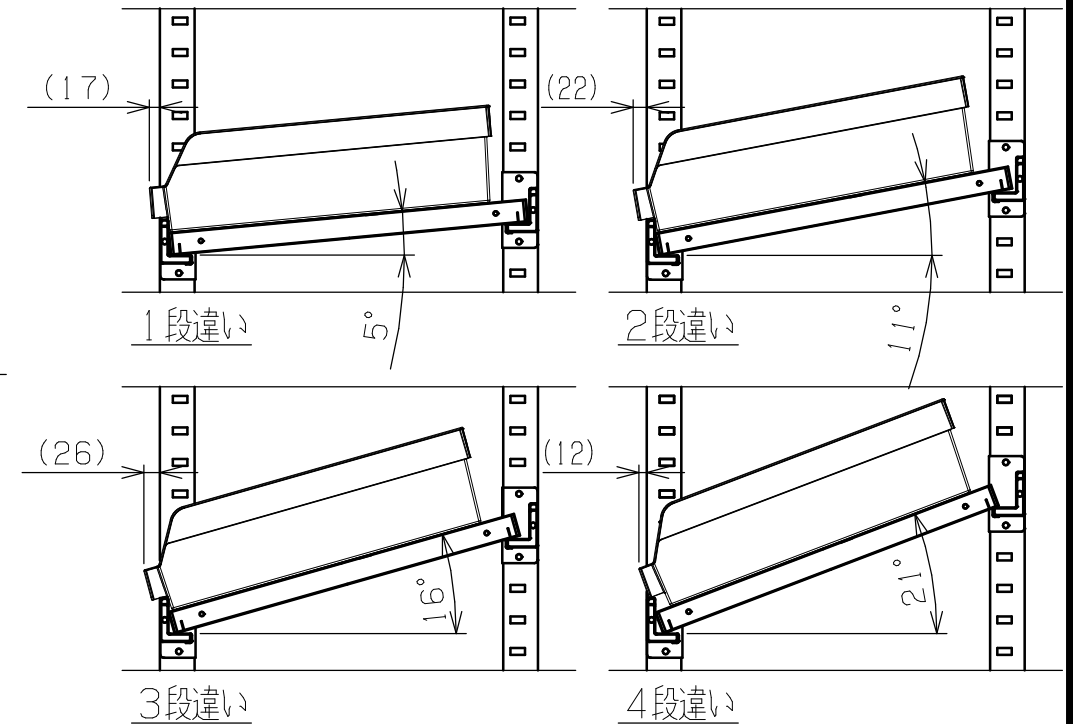

符号	日付	変更内容
△		
△		
△		

塗装色	品番
サカエグリーン	RKN-5684RCCS
サカエホワイトアイボリー	RKN-5684RCCSI

耐荷重(棚1連) : 800kg
 耐荷重(天棚1枚) : 250kg
 耐荷重(傾斜棚1枚) : 150kg
 ※傾斜棚は50ミリピッチで段替え可能

7	ラックコンテナ	36	RC-612TM	W111XD550XH155
6	コボレ止めビーム	6	SPHC-P	
5	アジャスター	4	AJ-1P	M20XP2.5
4	棚板	4	SPCC-SD	
3	天棚受	2	SPHC-P	
2	ビーム	4	SPHC-P	
1	支柱	2	SPHC-P	

品番	部品名	1台分数量	材質	備考	
作成	2025.10.6	3角法	名 RKラック(コンテナ付) 傾斜棚 W1500xD600xH1800 RKN-5684RCCS(I) 外観図		
承認	設計	製図			尺度
		上田雄			1:12
図番	株式会社 サカエ			葉番	

矢視A-A