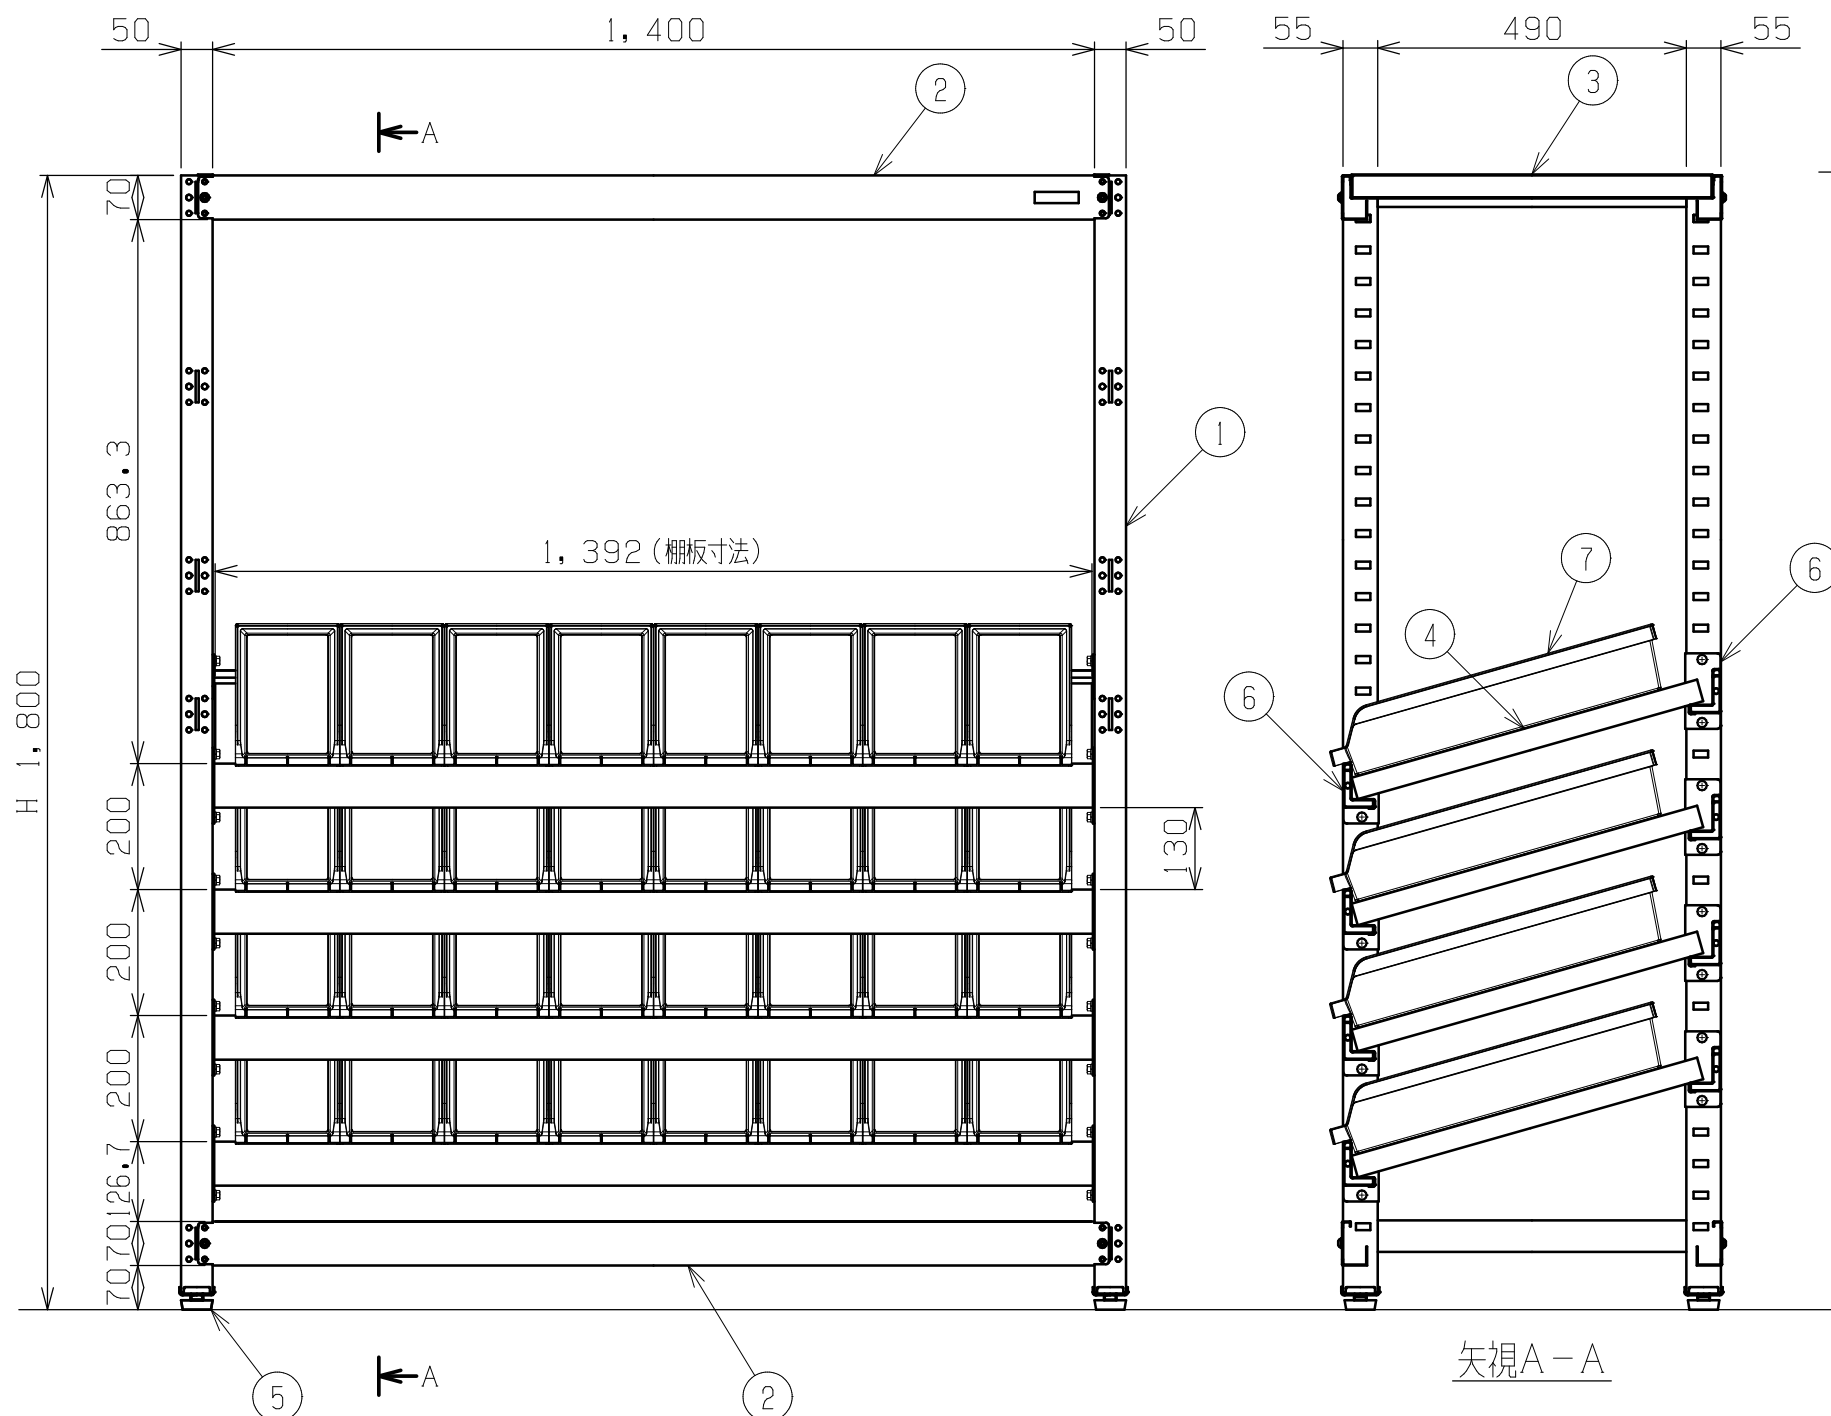

符号	日付	変更内容
△		
△		
△		

塗装色	品番
サカエグリーン	RKN-5685RCBS
サカエホワイトアイボリー	RKN-5685RCBSI

耐荷重(棚1連) : 800kg
 耐荷重(天棚1枚) : 250kg
 耐荷重(傾斜棚1枚) : 150kg
 ※傾斜棚は50ミリピッチで段替え可能

7	ラックコンテナ	32	RC-621TM	W166XD550XH105
6	コボレ止めビーム	8	SPHC-P	
5	アジャスター	4	AJ-1P	M20XP2.5
4	棚板	5	SPCC-SD	
3	天棚受	2	SPHC-P	
2	ビーム	4	SPHC-P	
1	支柱	2	SPHC-P	

品番	部品名	1台分数量	材質	備考	
作成	2025.10.6	3角法	名 称 RKラック(コンテナ付) 傾斜棚 W1500xD600xH1800 RKN-5685RCBS(I) 外観図		
承認	設計	製図			尺度
		上田雄			1:12
図番	株式会社 サカエ			葉番	

矢視A-A