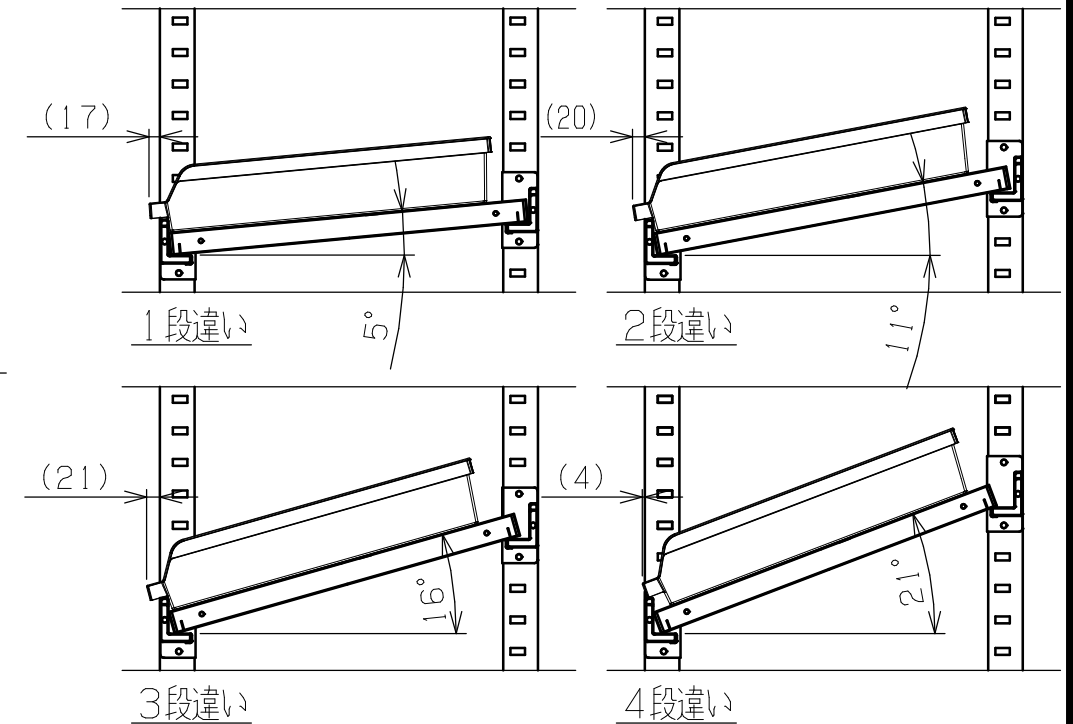

符号	日付	変更内容
△		
△		
△		

塗装色	品番
サカエグリーン	RKN-5685RCBS
サカエホワイトアイボリー	RKN-5685RCBSI

耐荷重(棚1連) : 800kg
 耐荷重(天棚1枚) : 250kg
 耐荷重(傾斜棚1枚) : 150kg
 ※傾斜棚は50ミリピッチで段替え可能

7	ラックコンテナ	32	RC-621TM	W166XD550XH105
6	コボレ止めビーム	8	SPHC-P	
5	アジャスター	4	AJ-1P	M20XP2.5
4	棚板	5	SPCC-SD	
3	天棚受	2	SPHC-P	
2	ビーム	4	SPHC-P	
1	支柱	2	SPHC-P	

品番	部品名	1台分数量	材質	備考	
作成	2025.10.6	3角法	名 称 RKラック(コンテナ付) 傾斜棚 W1500xD600xH1800 RKN-5685RCBS(I) 外観図		
承認	設計	製図			尺度
		上田雄			1:12
図番	株式会社 サカエ			葉番	

矢視A-A