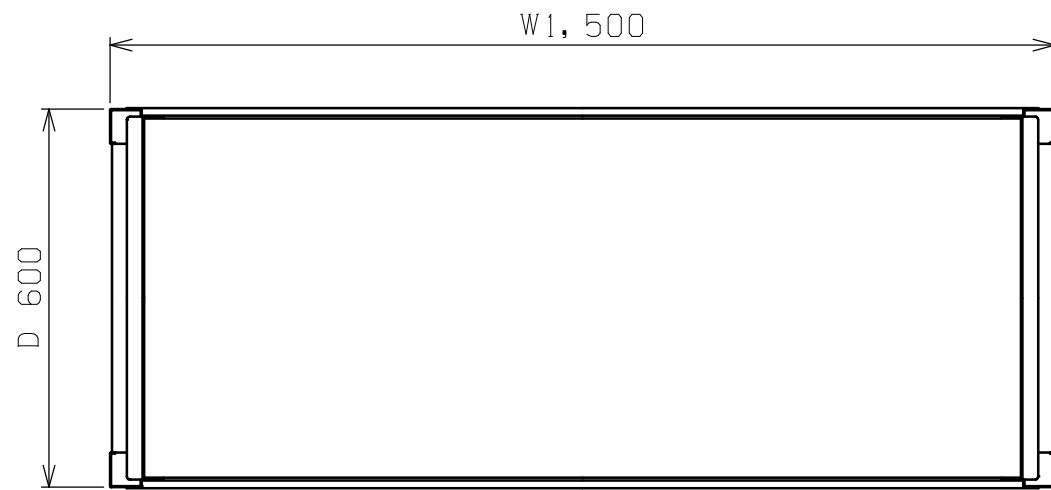

符号	日付	変更内容
△		
△		
△		

塗装色	品番
サカエグリーン	RKN-5685RCBS
サカエホワイトアイボリー	RKN-5685RCBSI

耐荷重(棚1連) : 800kg
 耐荷重(天棚1枚) : 250kg
 耐荷重(傾斜棚1枚) : 150kg
 ※傾斜棚は50ミリピッチで段替え可能

7	ラックコンテナ	32	RC-621TM	W166XD550XH105
6	コボレ止めビーム	8	SPHC-P	
5	アジャスター	4	AJ-1P	M20XP2.5
4	棚板	5	SPCC-SD	
3	天棚受	2	SPHC-P	
2	ビーム	4	SPHC-P	
1	支柱	2	SPHC-P	

品番	部品名	1台分数量	材質	備考	
作成	2025.10.6	3角法	名 称 RKラック(コンテナ付) 傾斜棚 W1500xD600xH1800 RKN-5685RCBS(I) 外観図		
承認	設計	製図			尺度
		上田雄			1:12
図番	株式会社 サカエ			葉番	

矢視A-A