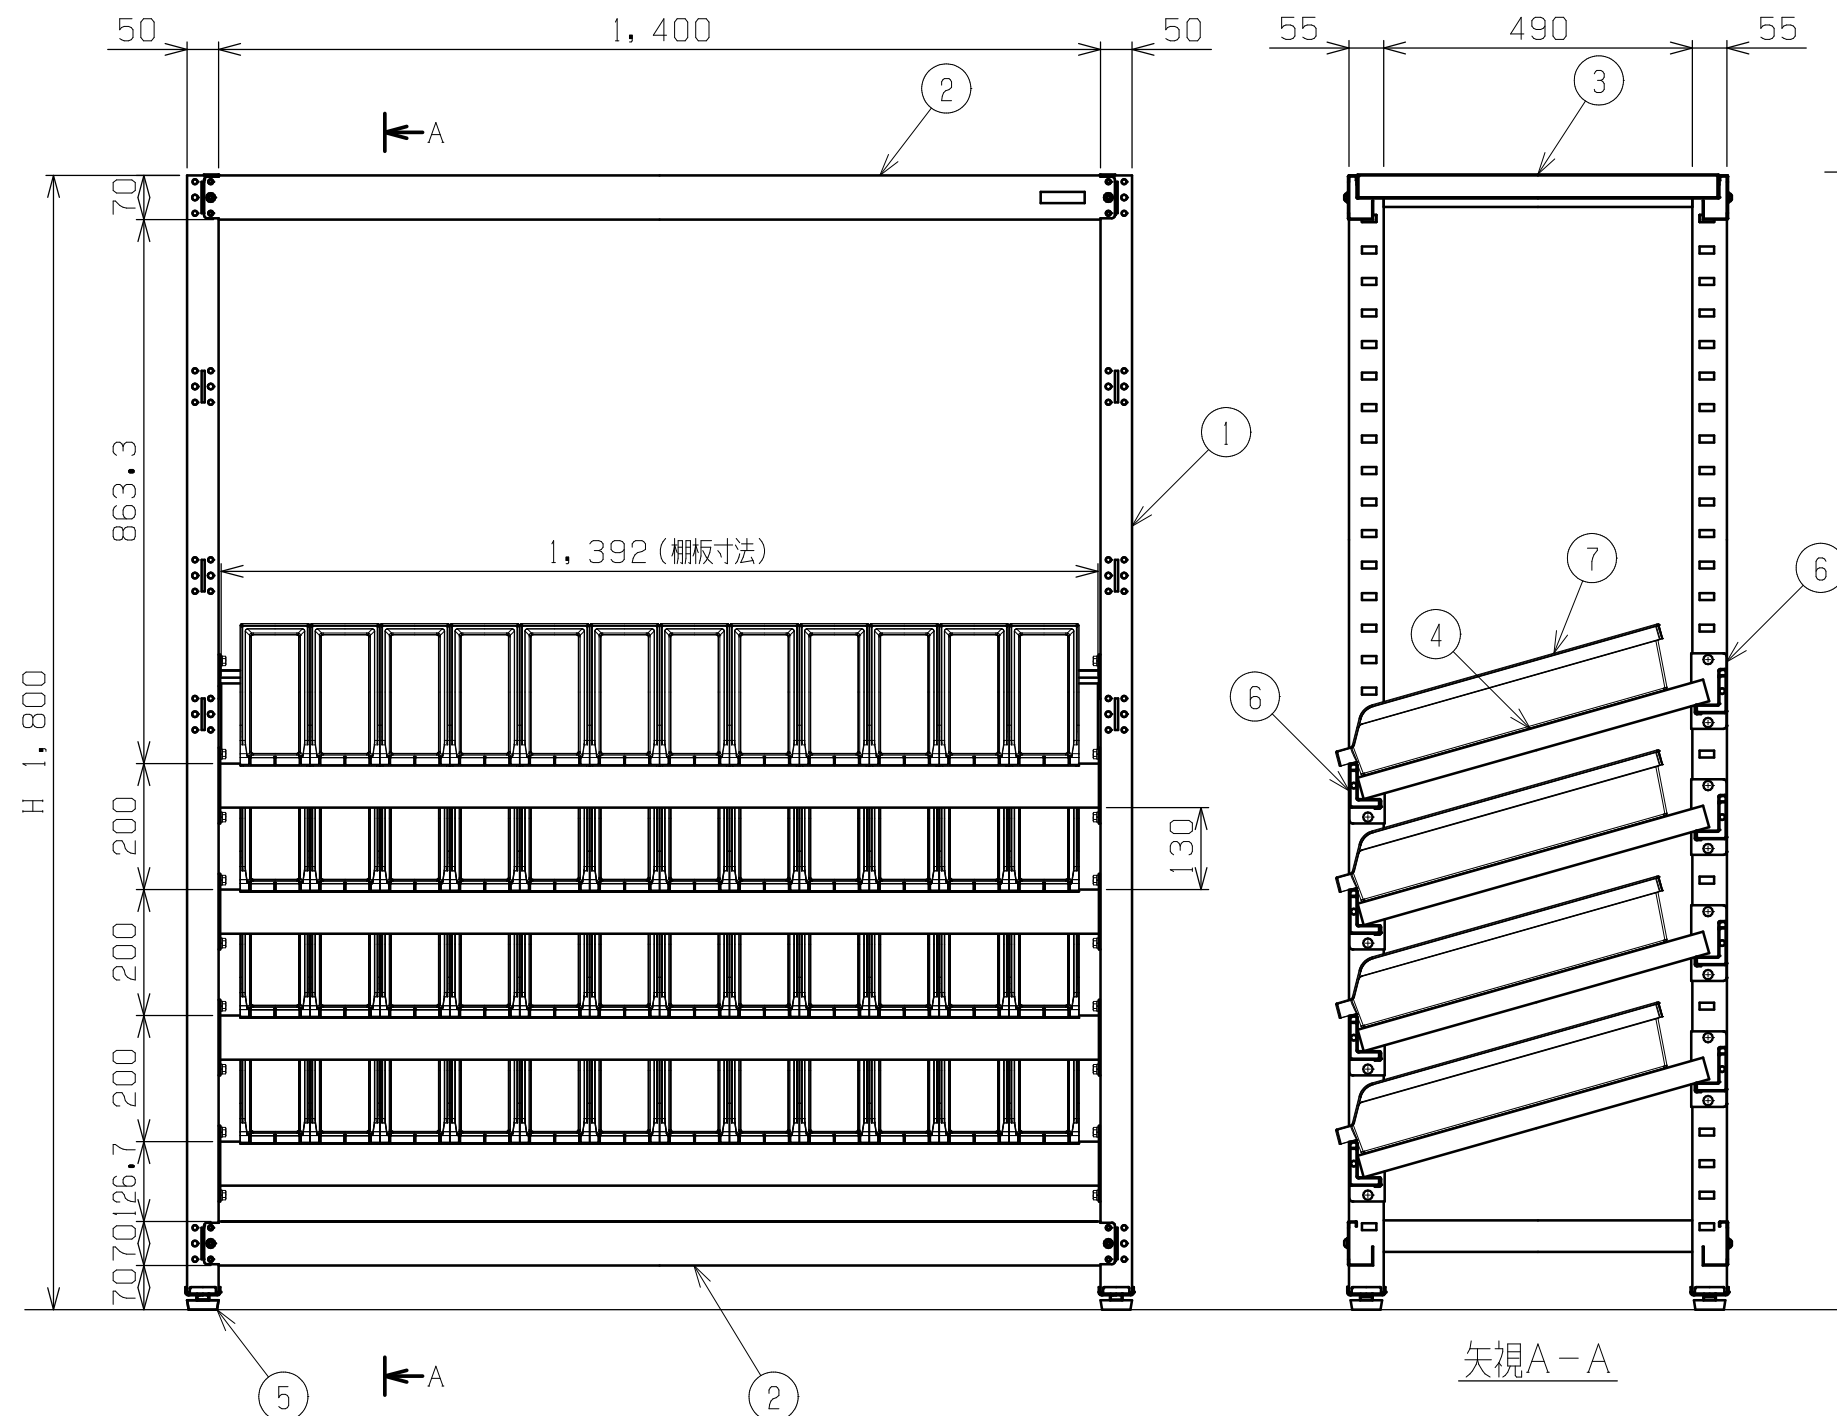

符号	日付	変更内容
△		
△		
△		

塗装色	品番
サカエグリーン	RKN-5685RCAS
サカエホワイトアイボリー	RKN-5685RCAS I

耐荷重(棚1連) : 800kg  
 耐荷重(天棚1枚) : 250kg  
 耐荷重(傾斜棚1枚) : 150kg  
 ※傾斜棚は50ミリピッチで段替え可能

7	ラックコンテナ	48	RC-611TM	W111xD550XH105
6	コボレ止めビーム	8	SPHC-P	
5	アジャスター	4	AJ-1P	M20XP2.5
4	棚板	5	SPCC-SD	
3	天棚受	2	SPHC-P	
2	ビーム	4	SPHC-P	
1	支柱	2	SPHC-P	

品番	部品名	1台分数量	材質	備考	
作成	2025.10.6	3角法	名 RKラック(コンテナ付) 傾斜棚 W1500xD600xH1800 RKN-5685RCAS(I) 外観図		
承認	設計	製図			尺度
		上田雄			1:12
図番	株式会社 <b>サカエ</b>			葉番	

矢視A-A