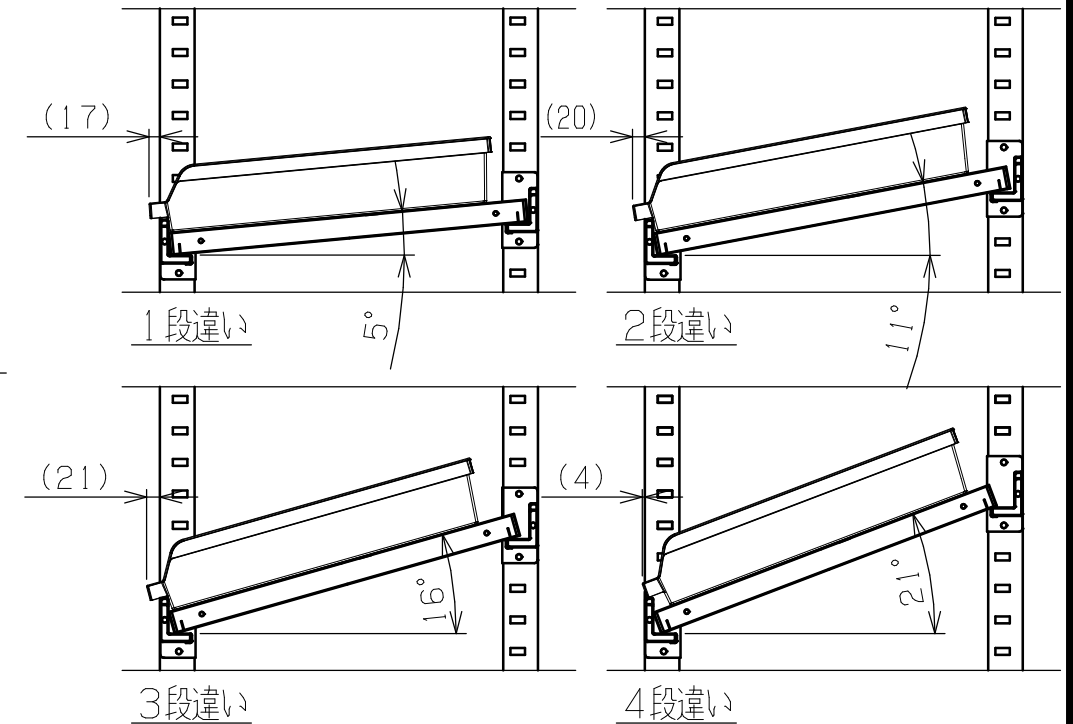

符号	日付	変更内容
△		
△		
△		

塗装色	品番
サカエグリーン	RKN-5685RCAS
サカエホワイトアイボリー	RKN-5685RCAS I

耐荷重(棚1連) : 800kg  
 耐荷重(天棚1枚) : 250kg  
 耐荷重(傾斜棚1枚) : 150kg  
 ※傾斜棚は50ミリピッチで段替え可能

7	ラックコンテナ	48	RC-611TM	W111xD550XH105
6	コボレ止めビーム	8	SPHC-P	
5	アジャスター	4	AJ-1P	M20XP2.5
4	棚板	5	SPCC-SD	
3	天棚受	2	SPHC-P	
2	ビーム	4	SPHC-P	
1	支柱	2	SPHC-P	

品番	部品名	1台分数量	材質	備考	
作成	2025.10.6	3角法	名 RKラック(コンテナ付) 傾斜棚 W1500xD600xH1800 RKN-5685RCAS(I) 外観図		
承認	設計	製図			尺度
		上田雄			1:12
図番	株式会社 <b>サカエ</b>			葉番	

矢視A-A