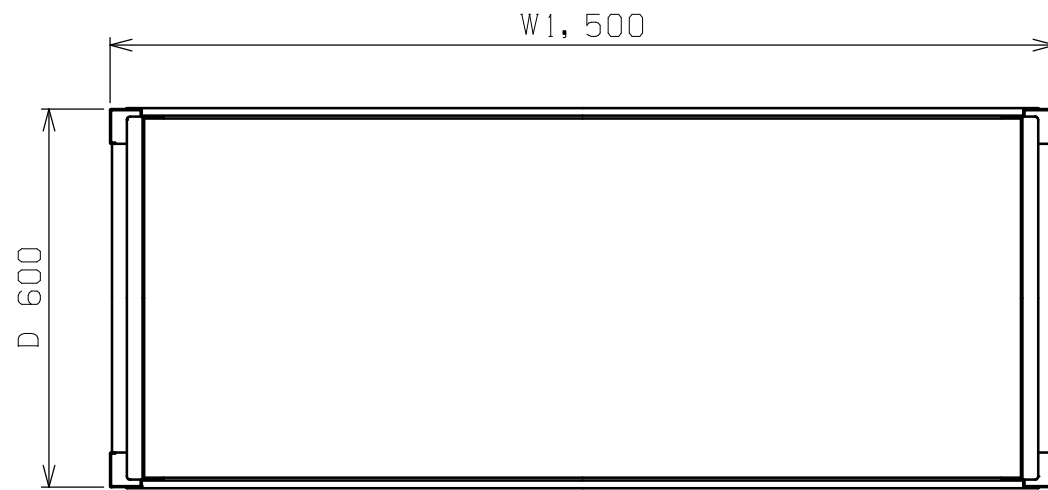

符号	日付	変更内容
△		
△		
△		

塗装色	品番
サカエグリーン	RKN-5685RCAS
サカエホワイトアイボリー	RKN-5685RCAS I

耐荷重(棚1連) : 800kg  
 耐荷重(天棚1枚) : 250kg  
 耐荷重(傾斜棚1枚) : 150kg  
 ※傾斜棚は50ミリピッチで段替え可能

7	ラックコンテナ	48	RC-611TM	W111xD550XH105
6	コボレ止めビーム	8	SPHC-P	
5	アジャスター	4	AJ-1P	M20XP2.5
4	棚板	5	SPCC-SD	
3	天棚受	2	SPHC-P	
2	ビーム	4	SPHC-P	
1	支柱	2	SPHC-P	

品番	部品名	1台分数量	材質	備考	
作成	2025.10.6	3角法	名 RKラック(コンテナ付) 傾斜棚 W1500xD600xH1800 RKN-5685RCAS(I) 外観図		
承認	設計	製図			尺度
		上田雄			1:12
図番	株式会社 <b>サカエ</b>			葉番	

矢視A-A