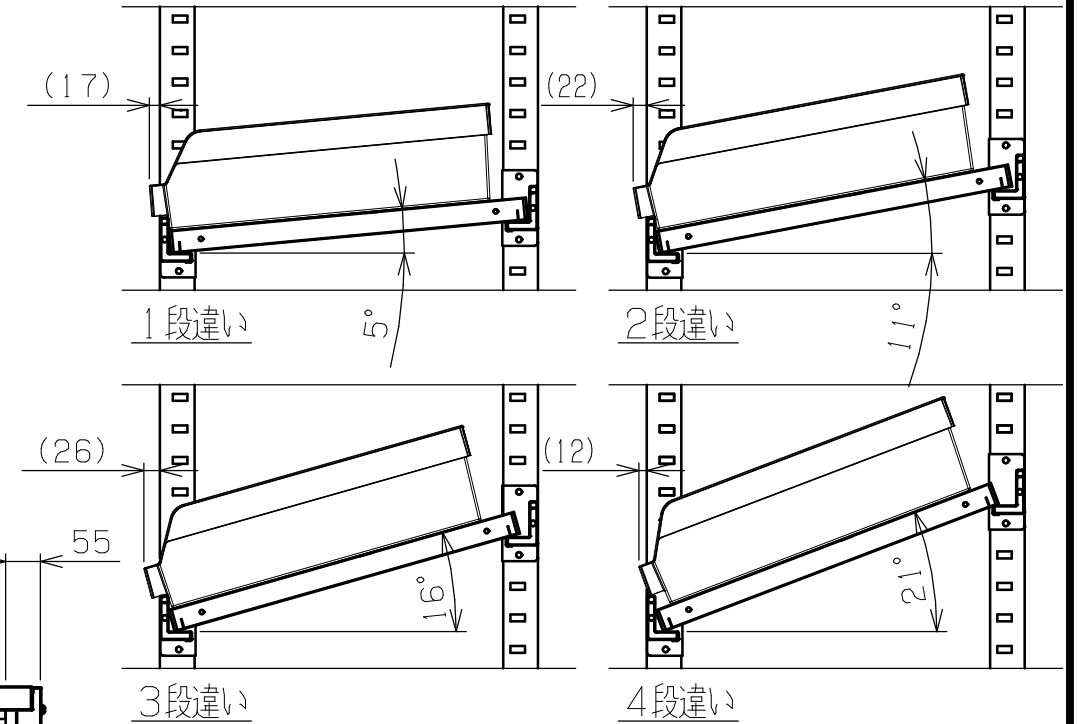

矢視A-A

塗装色	品番
サカエグリーン	RKN-8654RCDS
サカエホワイトアイボリー	RKN-8654RCDS I

符号	日付	変更内容
△		
△		
△		

耐荷重(棚1連) : 800kg
 耐荷重(天棚1枚) : 250kg
 耐荷重(傾斜棚1枚) : 150kg
 ※傾斜棚は50ミリピッチで段替え可能

7	ラックコンテナ	30	RC-622TM	W166XD550XH155	
6	コボレ止めビーム	6	SPHC-P		
5	アジャスター	4	AJ-1P	M20XP2.5	
4	棚板	4	SPCC-SD		
3	天棚受	2	SPHC-P		
2	ビーム	4	SPHC-P		
1	支柱	2	SPHC-P		
品番	部品名	1台分数量	材質	備考	
作成	2025.10.6	3角法	名 RKラック(コンテナ付) 傾斜棚 W1800xD600xH1500 RKN-8654RCDS(I) 外観図		
承認	設計	製図			尺度
		上田雄			1:12
株式会社 サカエ				図 番	
				葉 番	