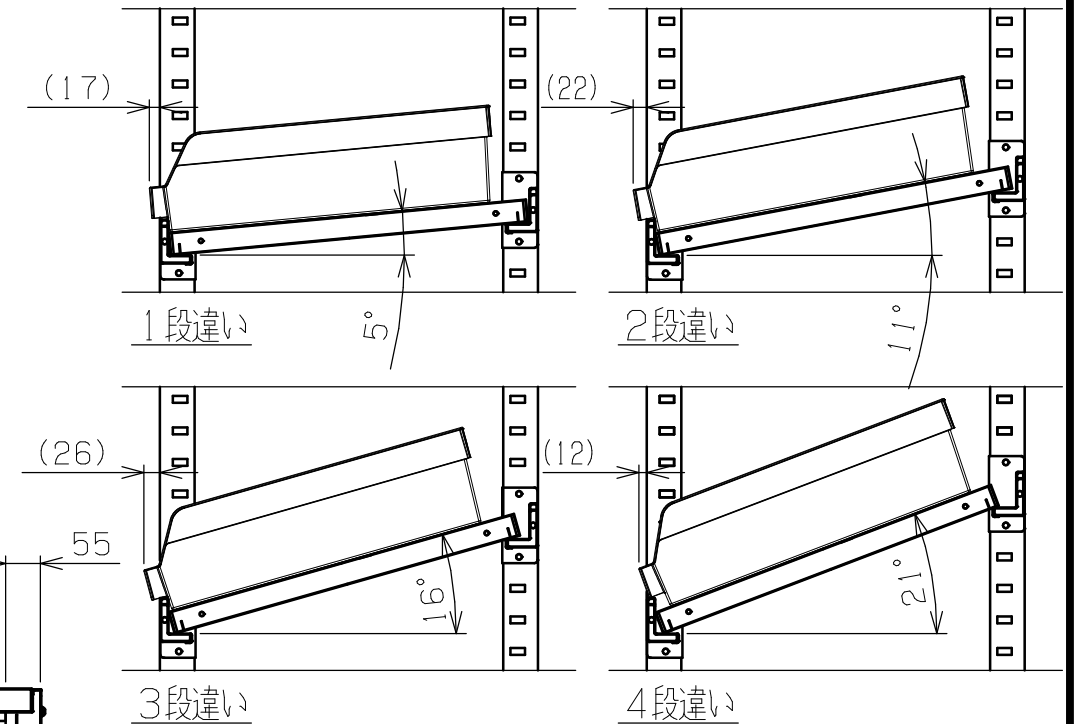

矢視A-A

塗装色	品番
サカエグリーン	RKN-8654RCCS
サカエホワイトアイボリー	RKN-8654RCCS I

符号	日付	変更内容
△		
△		
△		

耐荷重(棚1連) : 800kg  
 耐荷重(天棚1枚) : 250kg  
 耐荷重(傾斜棚1枚) : 150kg  
 ※傾斜棚は50ミリピッチで段替え可能

7	ラックコンテナ	45	RC-612TM	W111XD550XH155	
6	コボレ止めビーム	6	SPHC-P		
5	アジャスター	4	AJ-1P	M20XP2.5	
4	棚板	4	SPCC-SD		
3	天棚受	2	SPHC-P		
2	ビーム	4	SPHC-P		
1	支柱	2	SPHC-P		
品番	部品名	1台分数量	材質	備考	
作成	2025.10.6	3角法	名 RKラック(コンテナ付) 傾斜棚 W1800xD600xH1500 RKN-8654RCCS(I) 外観図		
承認	設計	製図			尺度
		上田雄			1:12
株式会社 <b>サカエ</b>				図番	
				葉番	