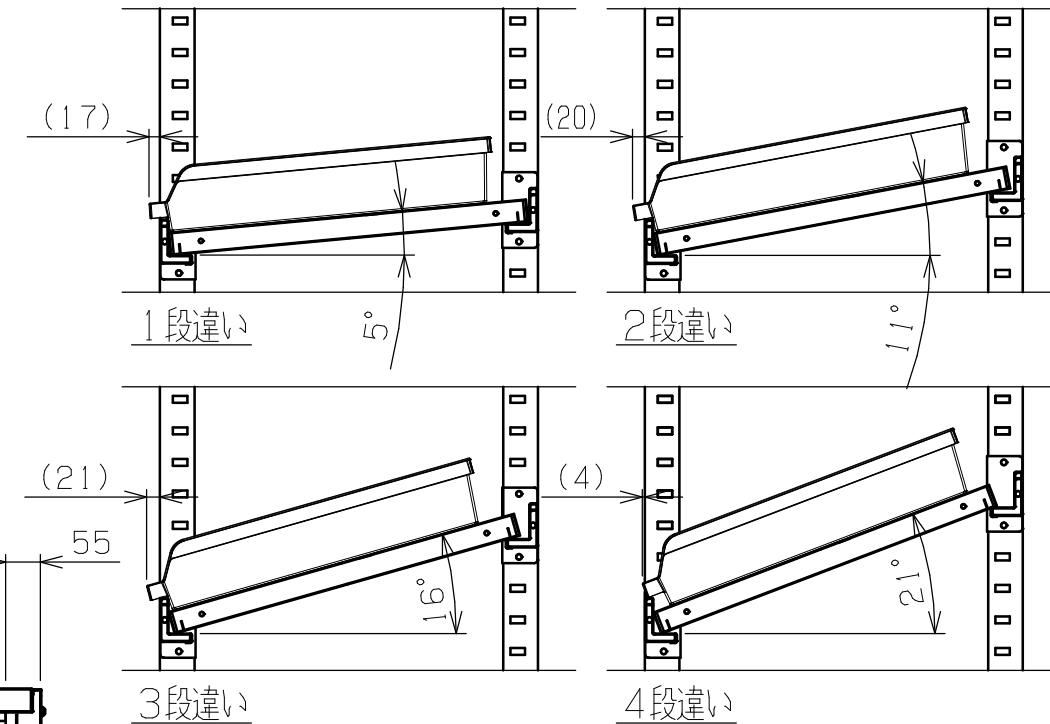

矢視A-A

塗装色	品番
サカエグリーン	RKN-8655RCBS
サカエホワイトアイボリー	RKN-8655RCBS I

符号	日付	変更内容
△		
△		
△		

耐荷重(棚1連) : 800kg  
 耐荷重(天棚1枚) : 250kg  
 耐荷重(傾斜棚1枚) : 150kg  
 ※傾斜棚は50ミリピッチで段替え可能

7	ラックコンテナ	40	RC-621TM	W166XD550XH105
6	コボレ止めビーム	8	SPHC-P	
5	アジャスター	4	AJ-1P	M20XP2.5
4	棚板	5	SPCC-SD	
3	天棚受	2	SPHC-P	
2	ビーム	4	SPHC-P	
1	支柱	2	SPHC-P	

品番	部品名	1台分数量	材質	備考	
作成	2025.10.6	3角法	名 称 RKラック(コンテナ付) 傾斜棚 W1800×D600×H1500 RKN-8655RCBS(I) 外観図		
承認	設計	製図			尺度
		上田雄			1:12
図 番				葉 番	