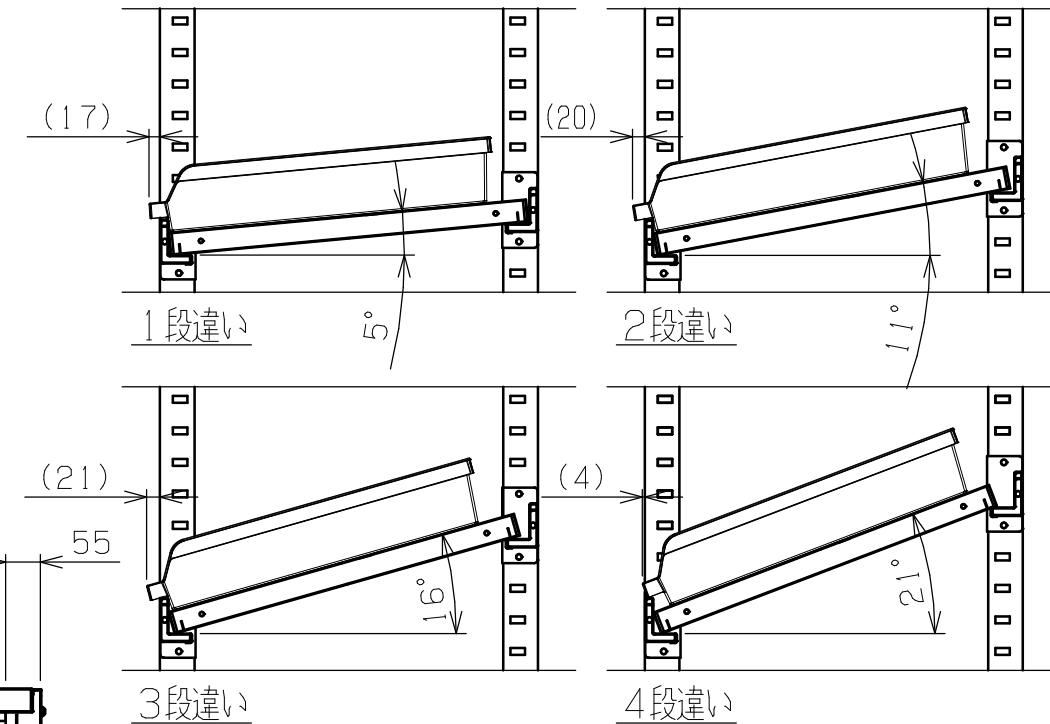

矢視A-A

塗装色	品番
サカエグリーン	RKN-8655RCAS
サカエホワイトアイボリー	RKN-8655RCAS I

符号	日付	変更内容
△		
△		
△		

耐荷重(棚1連) : 800kg  
 耐荷重(天棚1枚) : 250kg  
 耐荷重(傾斜棚1枚) : 150kg  
 ※傾斜棚は50ミリピッチで段替え可能

7	ラックコンテナ	60	RC-611TM	W111XD550XH105
6	コボレ止めビーム	8	SPHC-P	
5	アジャスター	4	AJ-1P	M20XP2.5
4	棚板	5	SPCC-SD	
3	天棚受	2	SPHC-P	
2	ビーム	4	SPHC-P	
1	支柱	2	SPHC-P	

品番	部品名	1台分数量	材質	備考	
作成	2025.10.6	3角法	名 称 RKラック(コンテナ付) 傾斜棚 W1800xD600xH1500 RKN-8655RCAS(I) 外観図		
承認	設計	製図			尺度
		上田雄			1:12
図番				葉番	