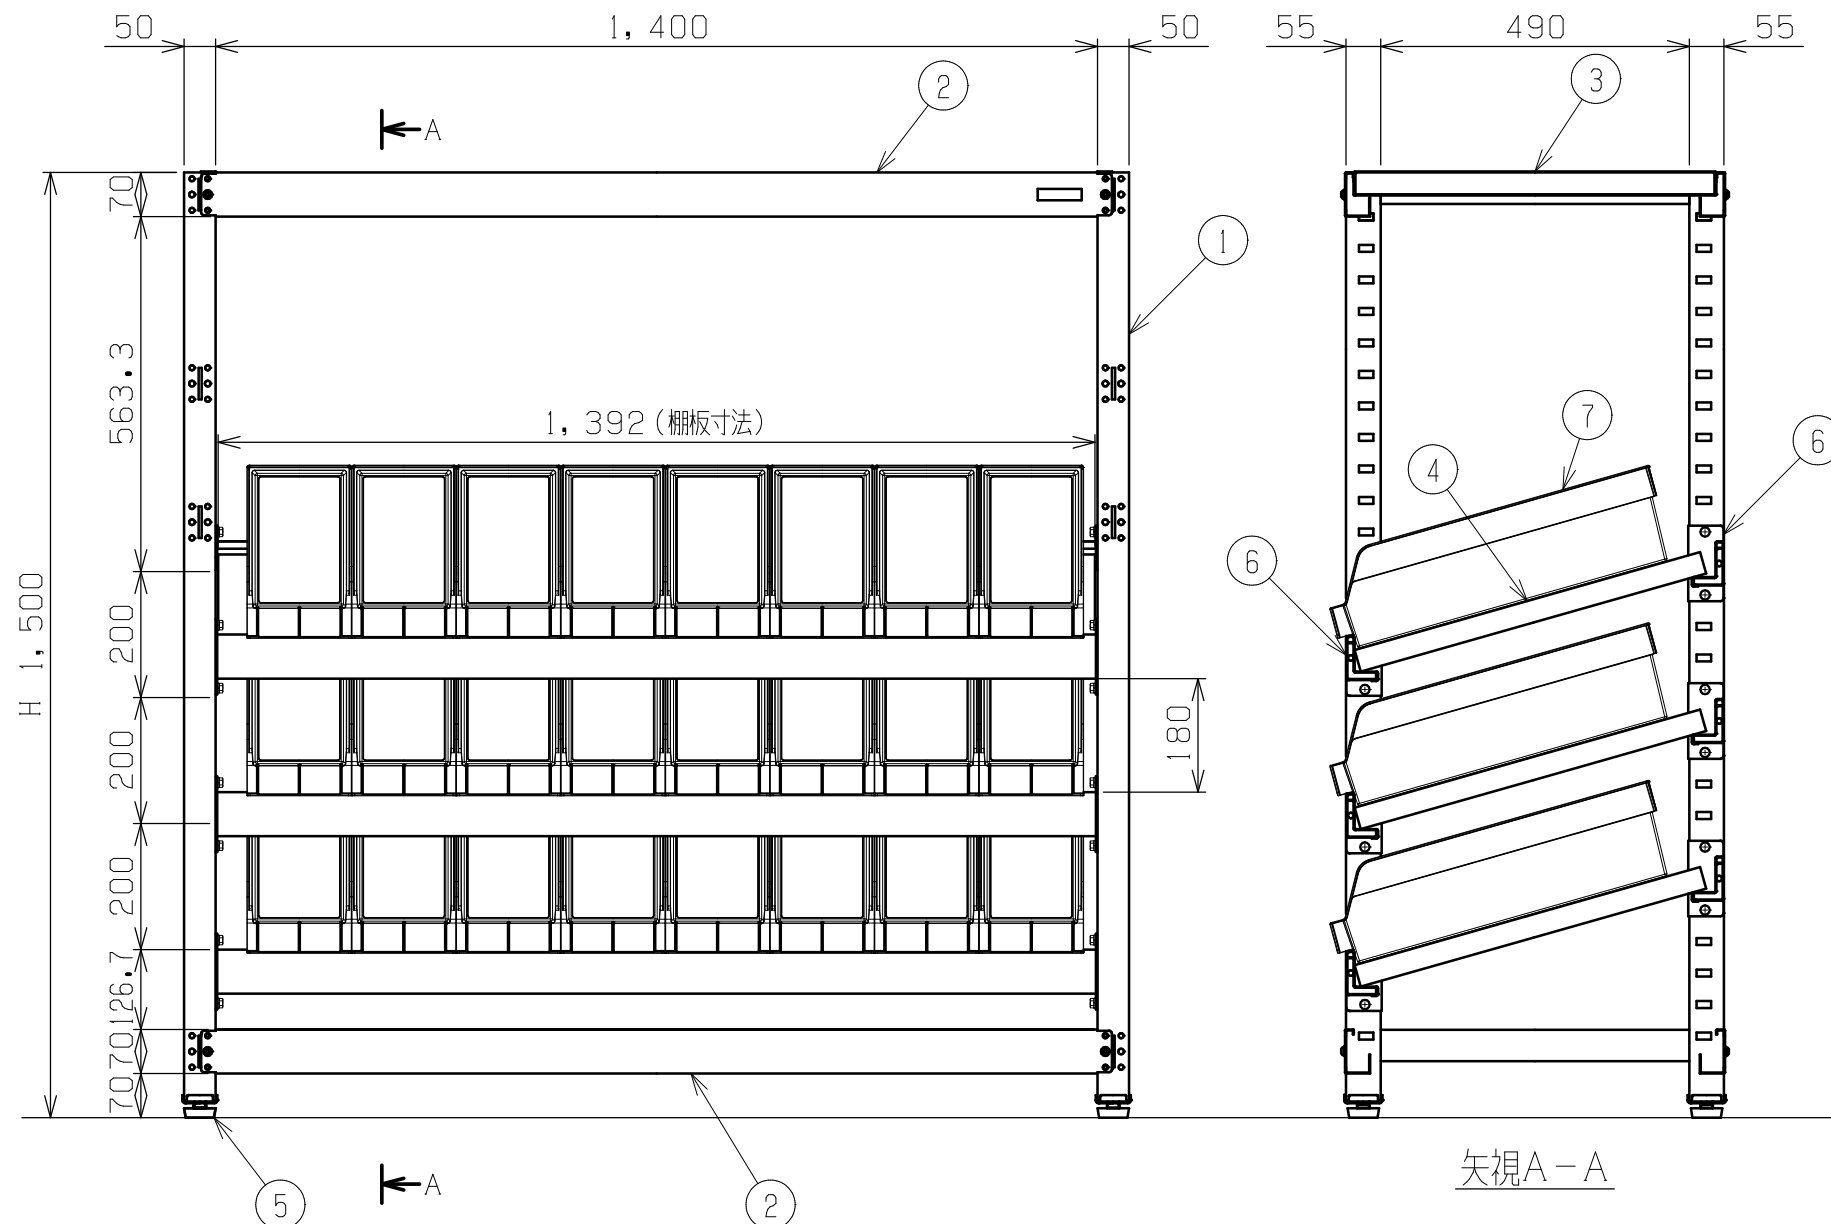

符号	日付	変更内容
△		
△		
△		

塗装色	品番
サカエグリーン	RKN-5654RCDS
サカエホワイトアイボリー	RKN-5654RCDS I

耐荷重(棚1連) : 800kg
 耐荷重(天棚1枚) : 250kg
 耐荷重(傾斜棚1枚) : 150kg
 ※傾斜棚は50ミリピッチで段替え可能

品番	部品名	1台分数量	材質	備考
7	ラックコンテナ	24	RC-622TM	W166XD550XH155
6	コボレ止めビーム	6	SPHC-P	
5	アジャスター	4	AJ-1P	M20XP2.5
4	棚板	4	SPCC-SD	
3	天棚受	2	SPHC-P	
2	ビーム	4	SPHC-P	
1	支柱	2	SPHC-P	

作成	2025.10.6	3角法	名 称 RKラック(コンテナ付) 傾斜棚 W1500×D600×H1500 RKN-5654RCDS(I) 外観図
承認	設計	製図	
	上田雄	1:12	
図番			葉番