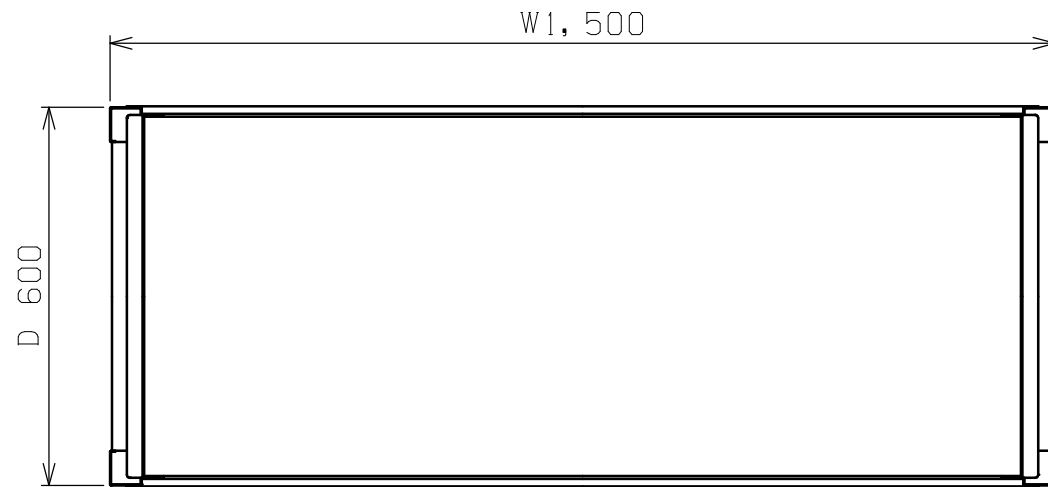

符号	日付	変更内容
△		
△		
△		

塗装色	品番
サカエグリーン	RKN-5654RCDS
サカエホワイトアイボリー	RKN-5654RCDS I

耐荷重(棚1連) : 800kg
 耐荷重(天棚1枚) : 250kg
 耐荷重(傾斜棚1枚) : 150kg
 ※傾斜棚は50ミリピッチで段替え可能

品番	部品名	1台分数量	材質	備考
7	ラックコンテナ	24	RC-622TM	W166XD550XH155
6	コボレ止めビーム	6	SPHC-P	
5	アジャスター	4	AJ-1P	M20XP2.5
4	棚板	4	SPCC-SD	
3	天棚受	2	SPHC-P	
2	ビーム	4	SPHC-P	
1	支柱	2	SPHC-P	

作成	2025.10.6	3角法	名 称 RKラック(コンテナ付) 傾斜棚 W1500×D600×H1500 RKN-5654RCDS(I) 外観図
承認	設計	製図	
	上田雄	1:12	
図番			葉番