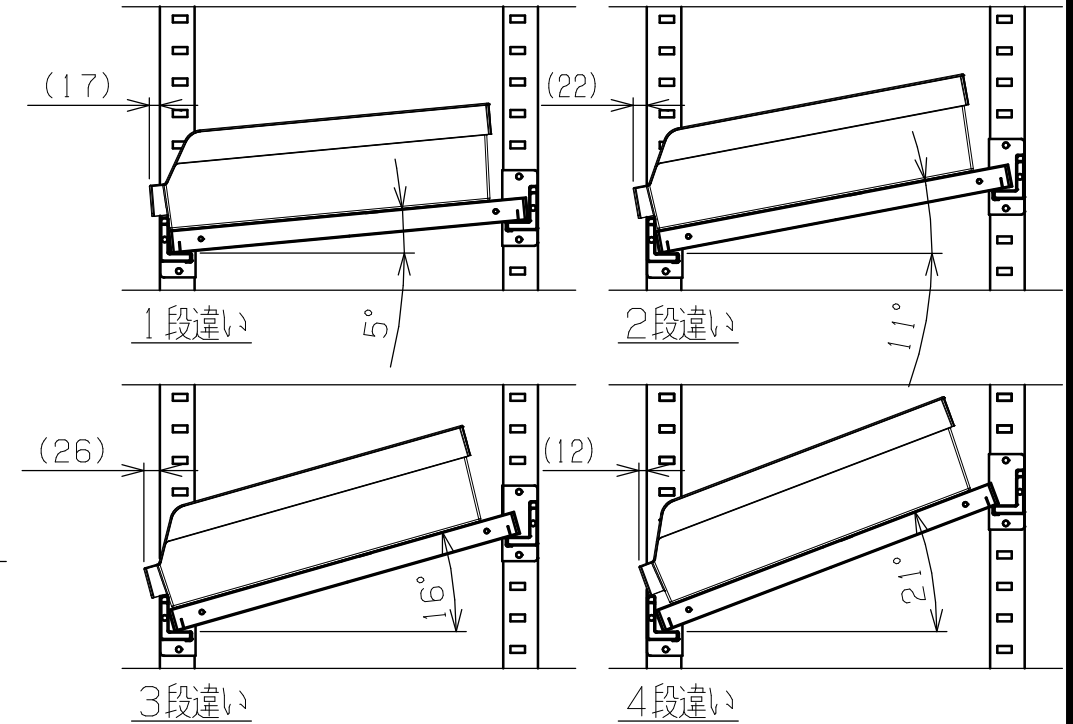

符号	日付	変更内容
△		
△		
△		

塗装色	品番
サカエグリーン	RKN-5654RCDS
サカエホワイトアイボリー	RKN-5654RCDS I

耐荷重(棚1連) : 800kg
 耐荷重(天棚1枚) : 250kg
 耐荷重(傾斜棚1枚) : 150kg
 ※傾斜棚は50ミリピッチで段替え可能

品番	部品名	1台分数量	材質	備考
7	ラックコンテナ	24	RC-622TM	W166XD550XH155
6	コボレ止めビーム	6	SPHC-P	
5	アジャスター	4	AJ-1P	M20XP2.5
4	棚板	4	SPCC-SD	
3	天棚受	2	SPHC-P	
2	ビーム	4	SPHC-P	
1	支柱	2	SPHC-P	

作成	2025.10.6	3角法	名 称 RKラック(コンテナ付) 傾斜棚 W1500×D600×H1500 RKN-5654RCDS(I) 外観図
承認	設計	製図	
	上田雄	1:12	
図番			葉番