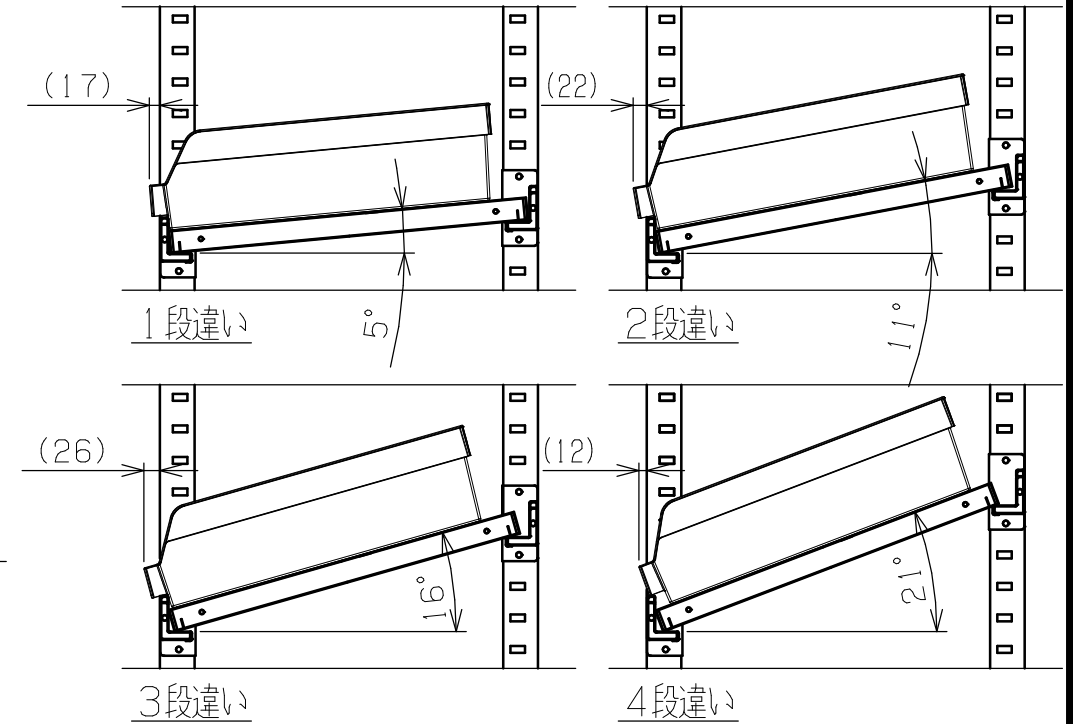

符号	日付	変更内容
△		
△		
△		

塗装色	品番
サカエグリーン	RKN-5654RCCS
サカエホワイトアイボリー	RKN-5654RCCSI

耐荷重(棚1連) : 800kg
 耐荷重(天棚1枚) : 250kg
 耐荷重(傾斜棚1枚) : 150kg
 ※傾斜棚は50ミリピッチで段替え可能

品番	部品名	1台分数量	材質	備考
7	ラックコンテナ	36	RC-612TM	W111XD550XH155
6	コボレ止めビーム	6	SPHC-P	
5	アジャスター	4	AJ-1P	M20XP2.5
4	棚板	4	SPCC-SD	
3	天棚受	2	SPHC-P	
2	ビーム	4	SPHC-P	
1	支柱	2	SPHC-P	

作成	2025.10.6	3角法	名 称 RKラック(コンテナ付) 傾斜棚 W1500xD600xH1500 RKN-5654RCCS(I) 外観図
承認	設計	製図	
	上田雄	1:12	
図番			葉番