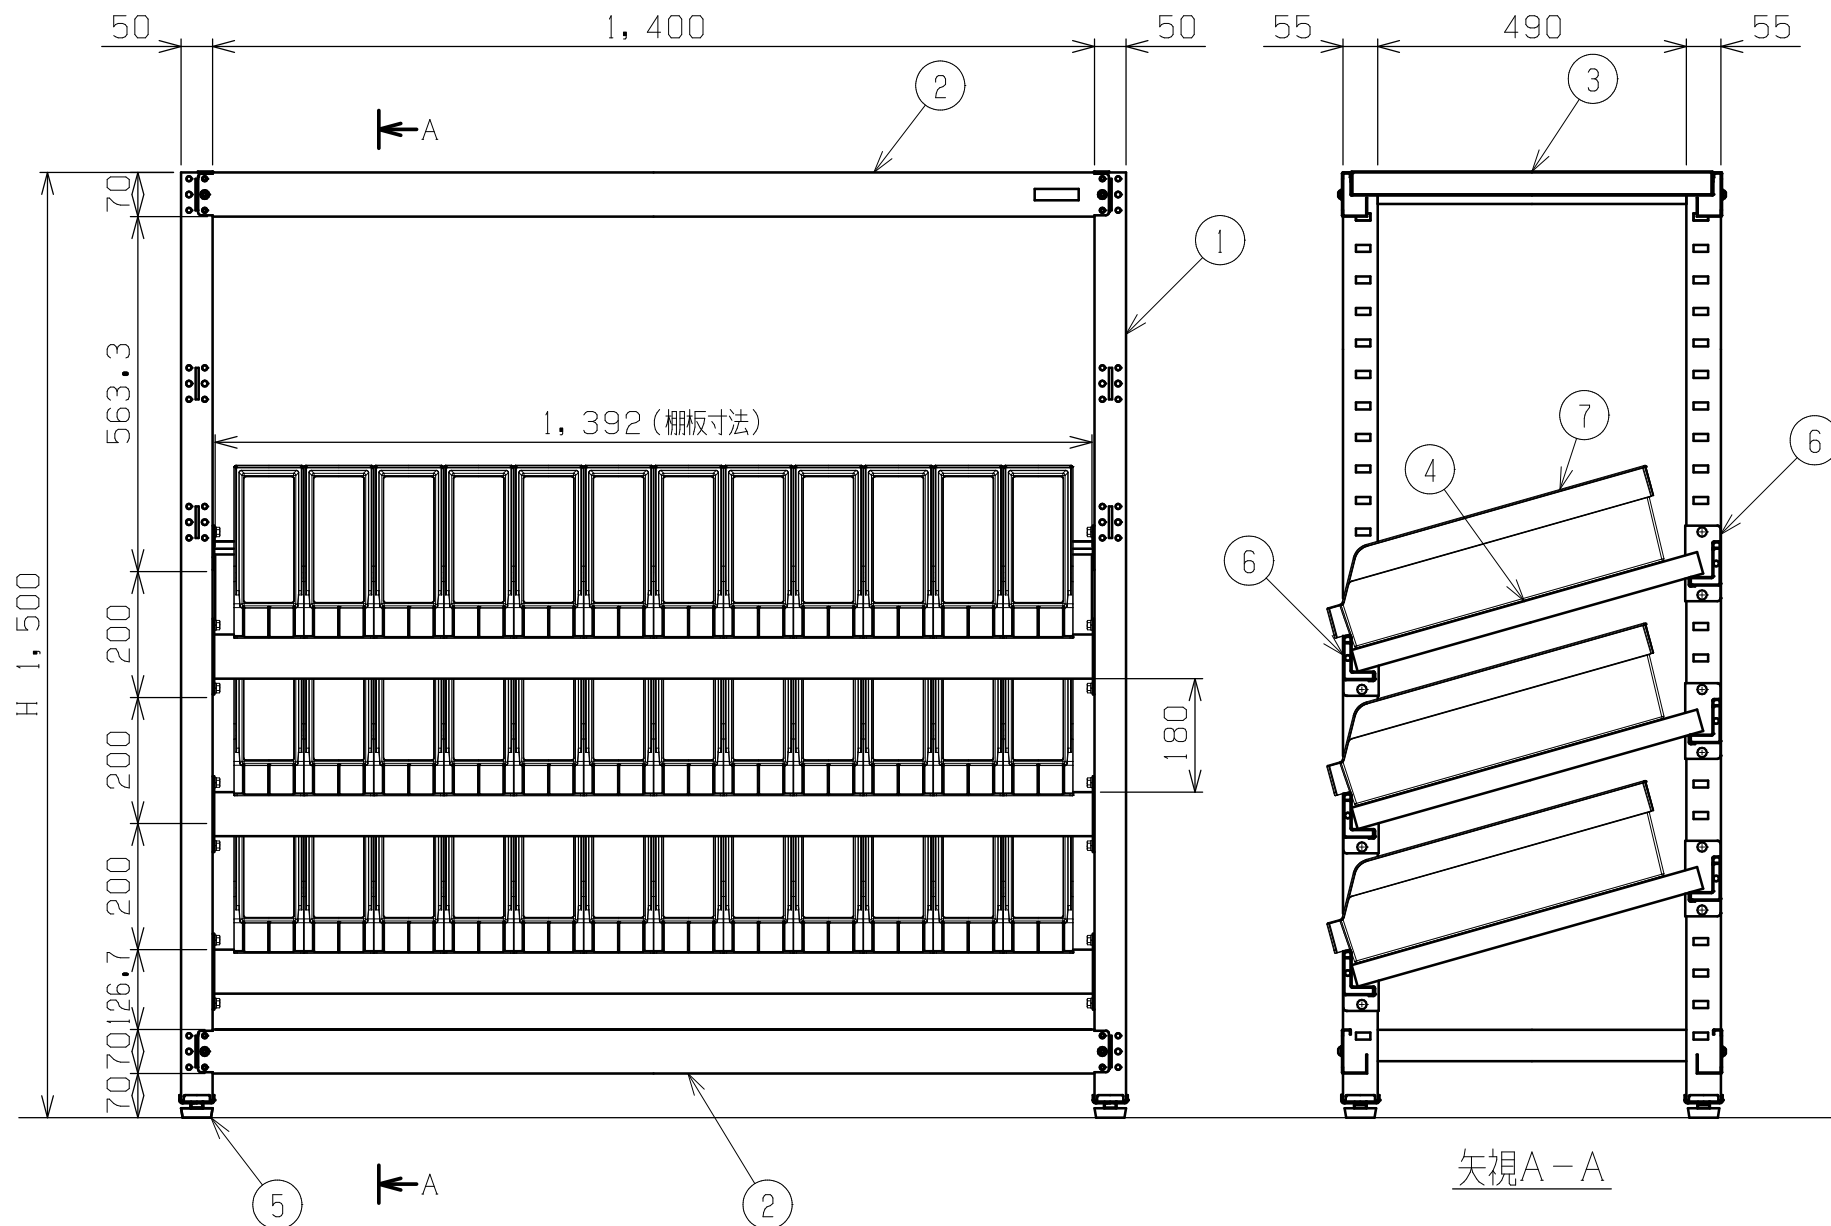

符号	日付	変更内容
△		
△		
△		

塗装色	品番
サカエグリーン	RKN-5654RCCS
サカエホワイトアイボリー	RKN-5654RCCSI

耐荷重(棚1連) : 800kg
 耐荷重(天棚1枚) : 250kg
 耐荷重(傾斜棚1枚) : 150kg
 ※傾斜棚は50ミリピッチで段替え可能

品番	部品名	1台分数量	材質	備考
7	ラックコンテナ	36	RC-612TM	W111XD550XH155
6	コボレ止めビーム	6	SPHC-P	
5	アジャスター	4	AJ-1P	M20XP2.5
4	棚板	4	SPCC-SD	
3	天棚受	2	SPHC-P	
2	ビーム	4	SPHC-P	
1	支柱	2	SPHC-P	

作成	2025.10.6	3角法	名 称 RKラック(コンテナ付) 傾斜棚 W1500xD600xH1500 RKN-5654RCCS(I) 外観図
承認	設計	製図	
	上田雄	1:12	
図番			葉番