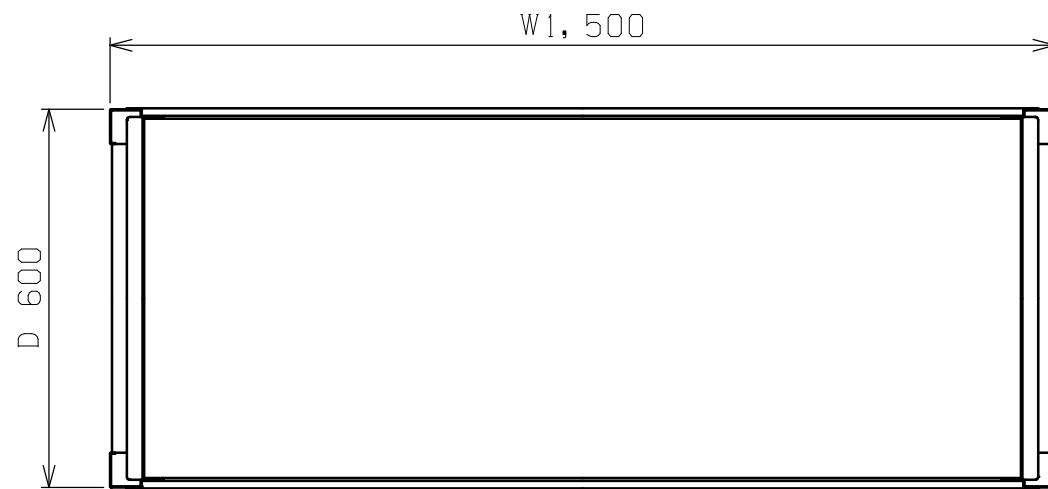

符号	日付	変更内容
△		
△		
△		

塗装色	品番
サカエグリーン	RKN-5654RCCS
サカエホワイトアイボリー	RKN-5654RCCSI

耐荷重(棚1連) : 800kg
 耐荷重(天棚1枚) : 250kg
 耐荷重(傾斜棚1枚) : 150kg
 ※傾斜棚は50ミリピッチで段替え可能

品番	部品名	1台分数量	材質	備考
7	ラックコンテナ	36	RC-612TM	W111XD550XH155
6	コボレ止めビーム	6	SPHC-P	
5	アジャスター	4	AJ-1P	M20XP2.5
4	棚板	4	SPCC-SD	
3	天棚受	2	SPHC-P	
2	ビーム	4	SPHC-P	
1	支柱	2	SPHC-P	

作成	2025.10.6	3角法	名 称 RKラック(コンテナ付) 傾斜棚 W1500xD600xH1500 RKN-5654RCCS(I) 外観図
承認	設計	製図	
	上田雄	1:12	
図番			葉番