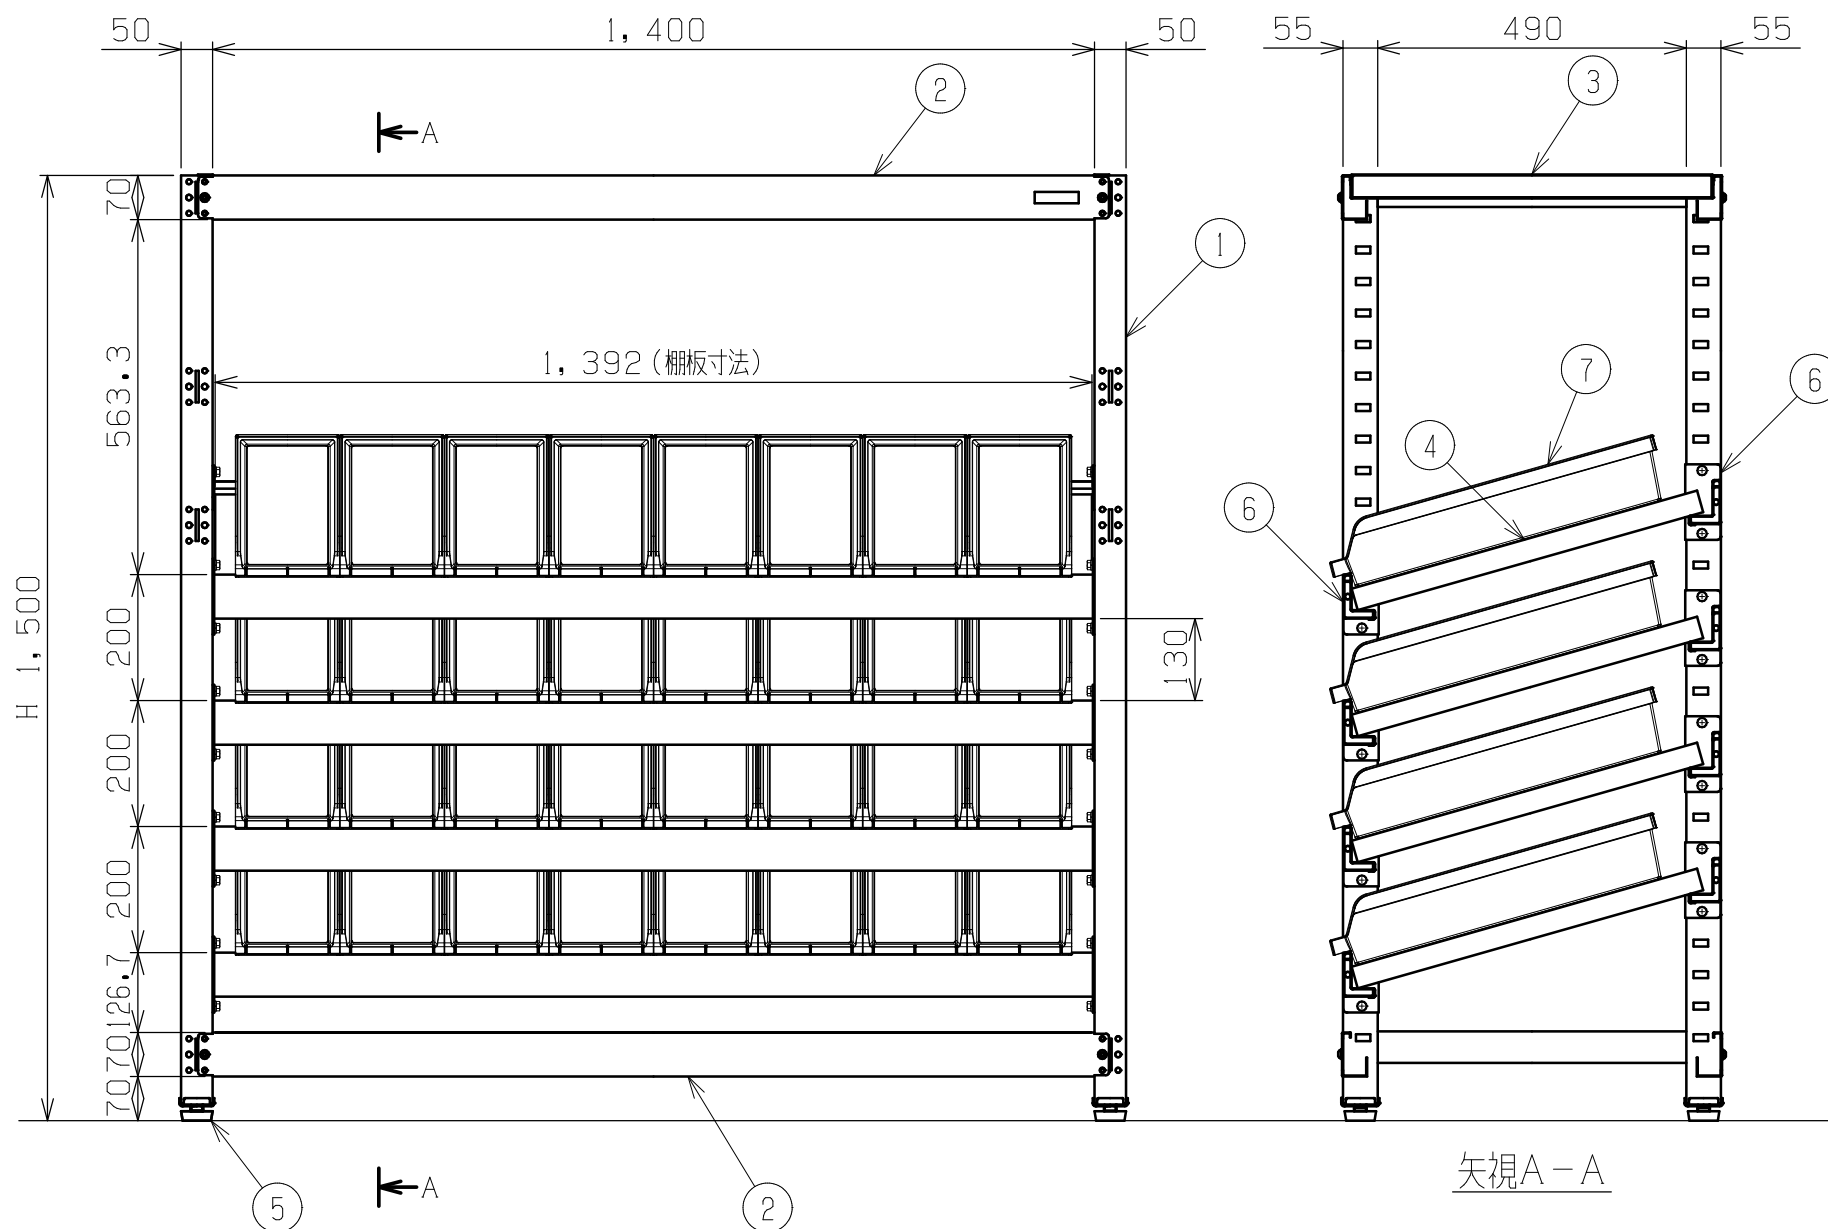

符号	日付	変更内容
△		
△		
△		

塗装色	品番
サカエグリーン	RKN-5655RCBS
サカエホワイトアイボリー	RKN-5655RCBSI

耐荷重(棚1連) : 800kg  
 耐荷重(天棚1枚) : 250kg  
 耐荷重(傾斜棚1枚) : 150kg  
 ※傾斜棚は50ミリピッチで段替え可能

7	ラックコンテナ	32	RC-621TM	W166XD550XH105
6	コボレ止めビーム	8	SPHC-P	
5	アジャスター	4	AJ-1P	M20XP2.5
4	棚板	5	SPCC-SD	
3	天棚受	2	SPHC-P	
2	ビーム	4	SPHC-P	
1	支柱	2	SPHC-P	

品番	部品名	1台分数量	材質	備考	
作成	2025.10.6	3角法	名 称 RKラック(コンテナ付) 傾斜棚 W1500×D600×H1500 RKN-5655RCBS(I) 外観図		
承認	設計	製図			尺度
		上田雄			1:12
図番	株式会社 <b>サカエ</b>			葉番	

矢視A-A