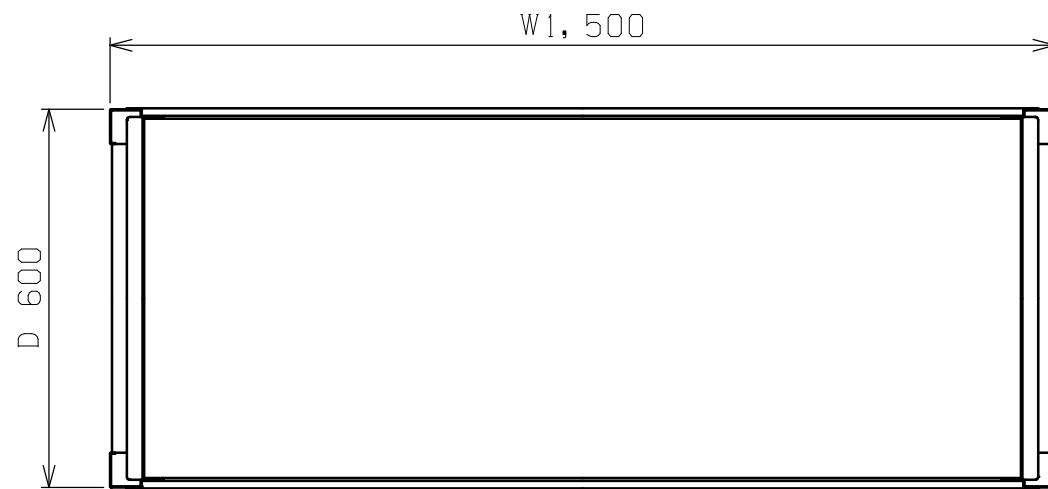

符号	日付	変更内容
△		
△		
△		

塗装色	品番
サカエグリーン	RKN-5655RCBS
サカエホワイトアイボリー	RKN-5655RCBSI

耐荷重(棚1連) : 800kg  
 耐荷重(天棚1枚) : 250kg  
 耐荷重(傾斜棚1枚) : 150kg  
 ※傾斜棚は50ミリピッチで段替え可能

7	ラックコンテナ	32	RC-621TM	W166XD550XH105
6	コボレ止めビーム	8	SPHC-P	
5	アジャスター	4	AJ-1P	M20XP2.5
4	棚板	5	SPCC-SD	
3	天棚受	2	SPHC-P	
2	ビーム	4	SPHC-P	
1	支柱	2	SPHC-P	

品番	部品名	1台分数量	材質	備考	
作成	2025.10.6	3角法	名 称 RKラック(コンテナ付) 傾斜棚 W1500×D600×H1500 RKN-5655RCBS(I) 外観図		
承認	設計	製図			尺度
		上田雄			1:12
図番	株式会社 <b>サカエ</b>			葉番	

矢視A-A