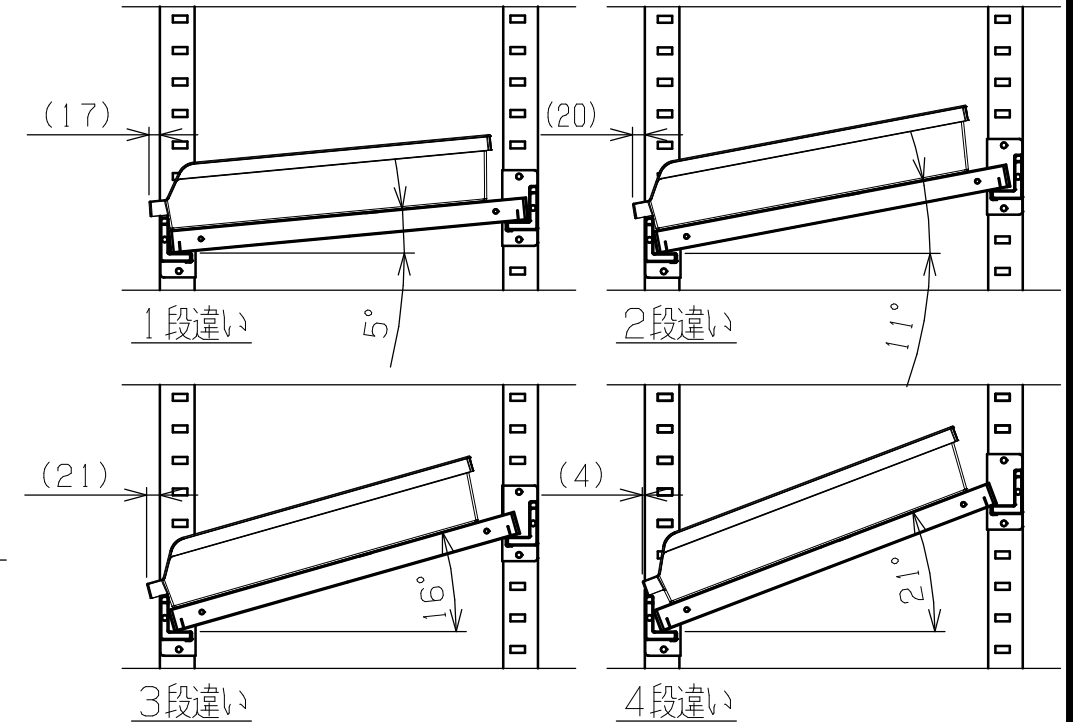

符号	日付	変更内容
△		
△		
△		

塗装色	品番
サカエグリーン	RKN-5655RCBS
サカエホワイトアイボリー	RKN-5655RCBSI

耐荷重(棚1連) : 800kg  
 耐荷重(天棚1枚) : 250kg  
 耐荷重(傾斜棚1枚) : 150kg  
 ※傾斜棚は50ミリピッチで段替え可能

7	ラックコンテナ	32	RC-621TM	W166XD550XH105
6	コボレ止めビーム	8	SPHC-P	
5	アジャスター	4	AJ-1P	M20XP2.5
4	棚板	5	SPCC-SD	
3	天棚受	2	SPHC-P	
2	ビーム	4	SPHC-P	
1	支柱	2	SPHC-P	

品番	部品名	1台分数量	材質	備考	
作成	2025.10.6	3角法	名 称 RKラック(コンテナ付) 傾斜棚 W1500×D600×H1500 RKN-5655RCBS(I) 外観図		
承認	設計	製図			尺度
		上田雄			1:12
図番	株式会社 <b>サカエ</b>			葉番	

矢視A-A