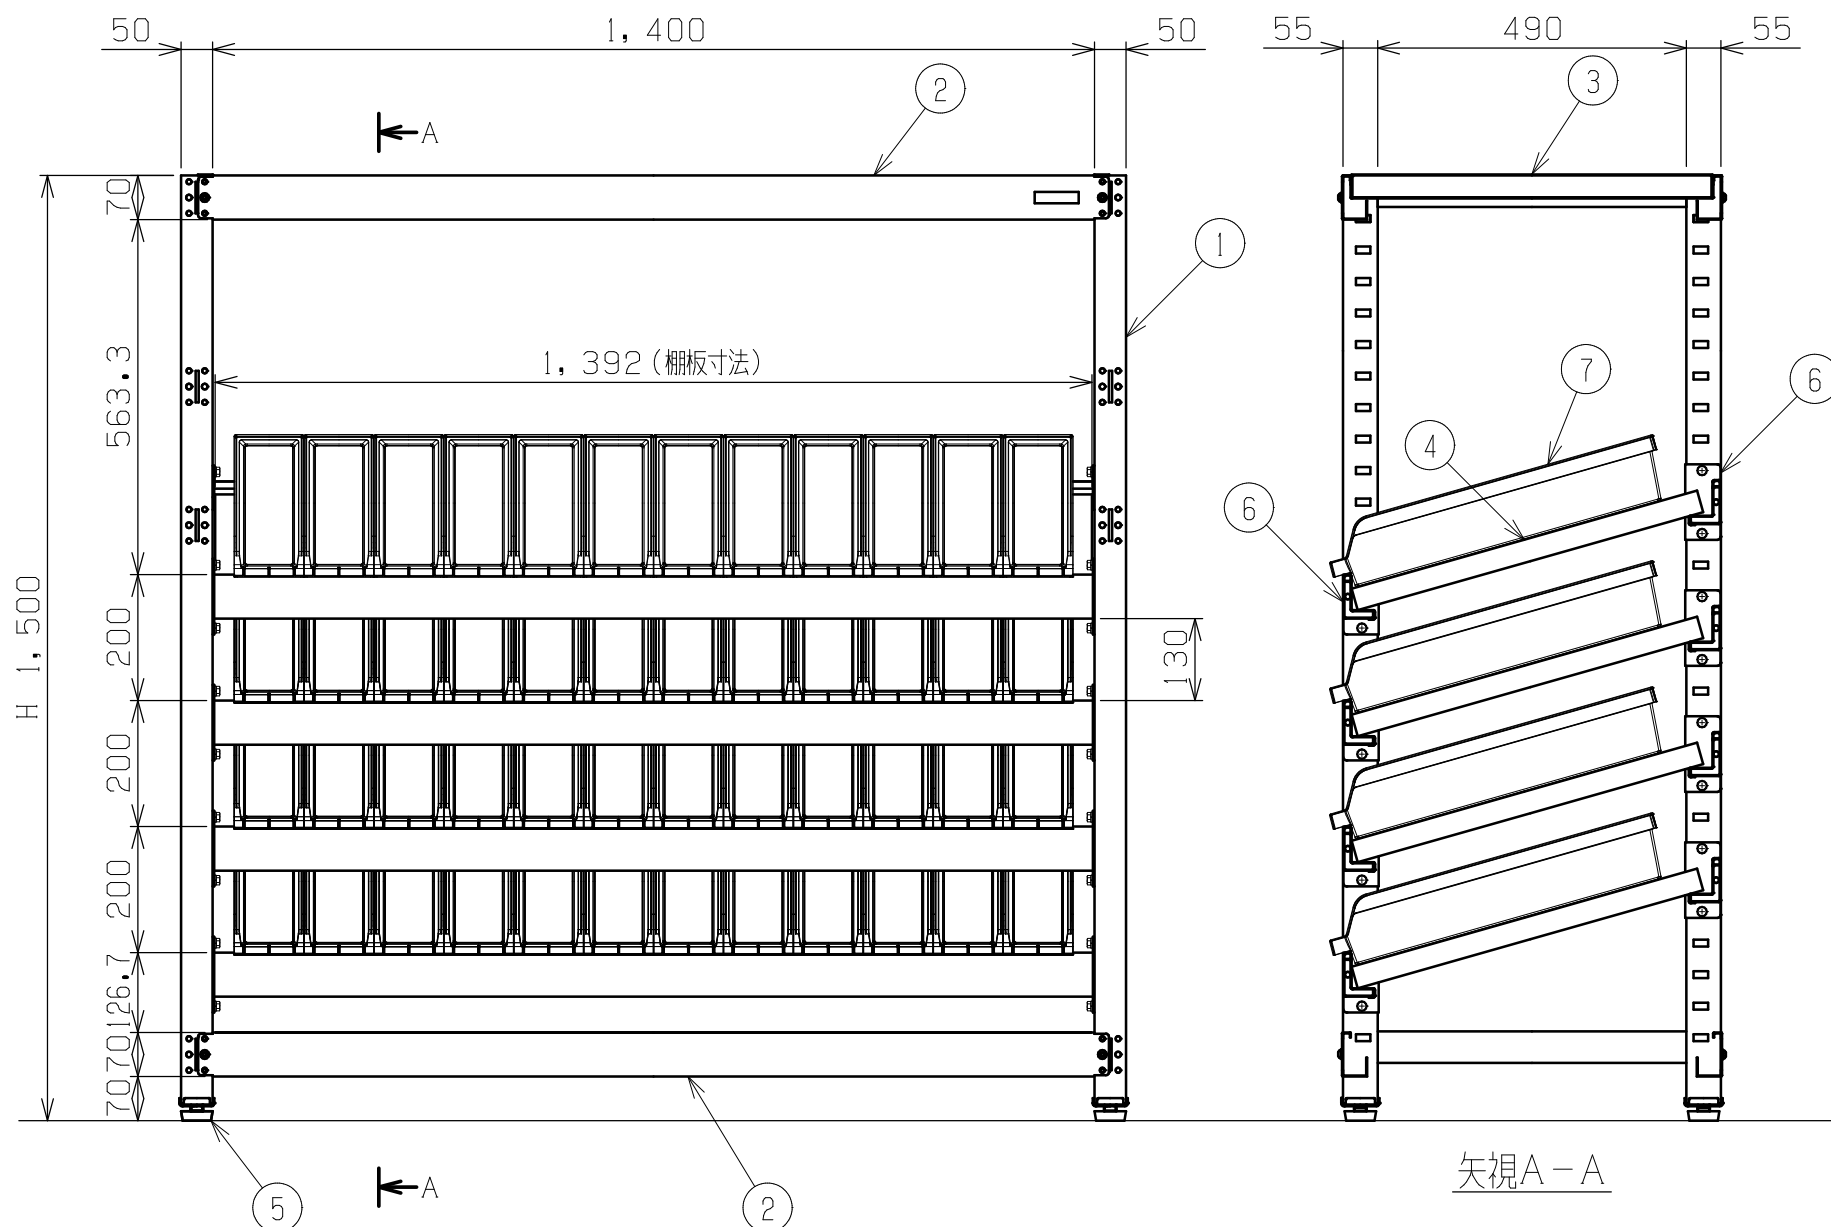

符号	日付	変更内容
△		
△		
△		

塗装色	品番
サカエグリーン	RKN-5655RCAS
サカエホワイトアイボリー	RKN-5655RCAS I

耐荷重(棚1連) : 800kg
 耐荷重(天棚1枚) : 250kg
 耐荷重(傾斜棚1枚) : 150kg
 ※傾斜棚は50ミリピッチで段替え可能

7	ラックコンテナ	48	RC-611TM	W111xD550XH105
6	コボレ止めビーム	8	SPHC-P	
5	アジャスター	4	AJ-1P	M20XP2.5
4	棚板	5	SPCC-SD	
3	天棚受	2	SPHC-P	
2	ビーム	4	SPHC-P	
1	支柱	2	SPHC-P	

品番	部品名	1台分数量	材質	備考	
作成	2025.10.6	3角法	名 称 RKラック(コンテナ付) 傾斜棚 W1500xD600xH1500 RKN-5655RCAS(I) 外観図		
承認	設計	製図			尺度
		上田雄			1:12
図番	株式会社 サカエ			葉番	

矢視A-A