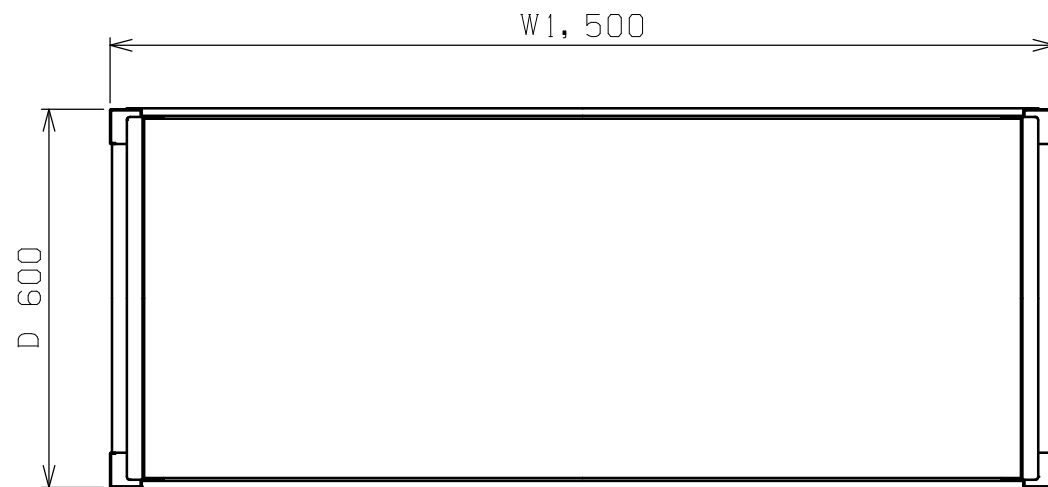

符号	日付	変更内容
△		
△		
△		

塗装色	品番
サカエグリーン	RKN-5655RCAS
サカエホワイトアイボリー	RKN-5655RCAS I

耐荷重(棚1連) : 800kg
 耐荷重(天棚1枚) : 250kg
 耐荷重(傾斜棚1枚) : 150kg
 ※傾斜棚は50ミリピッチで段替え可能

7	ラックコンテナ	48	RC-611TM	W111xD550XH105
6	コボレ止めビーム	8	SPHC-P	
5	アジャスター	4	AJ-1P	M20XP2.5
4	棚板	5	SPCC-SD	
3	天棚受	2	SPHC-P	
2	ビーム	4	SPHC-P	
1	支柱	2	SPHC-P	

品番	部品名	1台分数量	材質	備考	
作成	2025.10.6	3角法	名 称 RKラック(コンテナ付) 傾斜棚 W1500xD600xH1500 RKN-5655RCAS(I) 外観図		
承認	設計	製図			尺度
		上田雄			1:12
図番	株式会社 サカエ			葉番	

矢視A-A