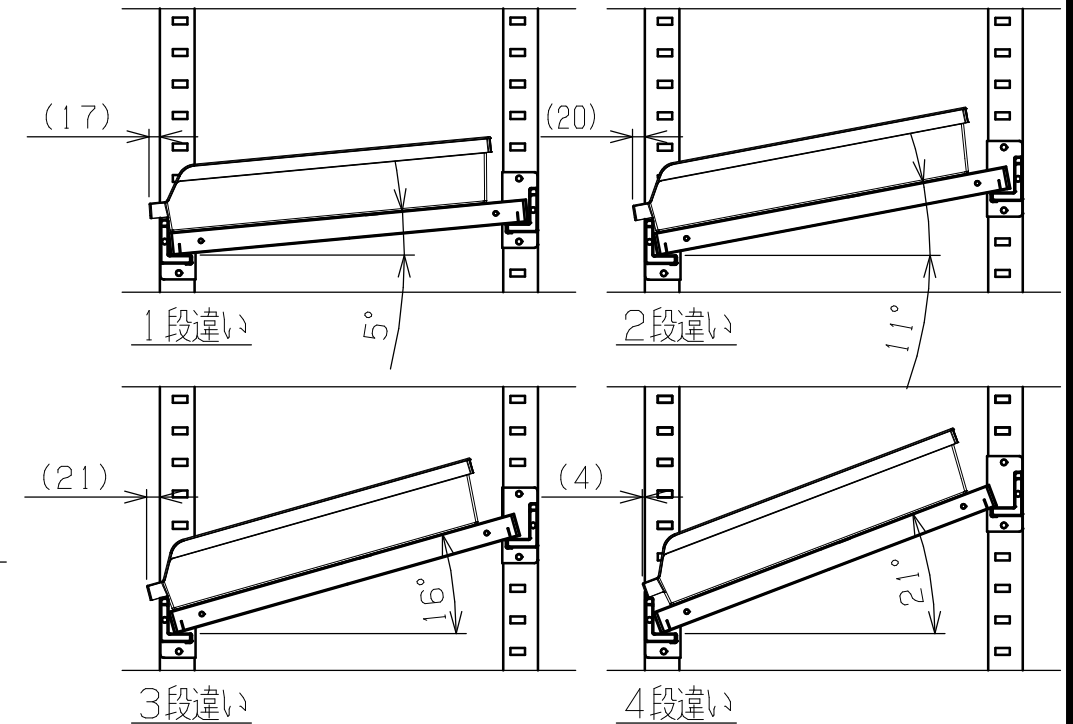

符号	日付	変更内容
△		
△		
△		

塗装色	品番
サカエグリーン	RKN-5655RCAS
サカエホワイトアイボリー	RKN-5655RCAS I

耐荷重(棚1連) : 800kg
 耐荷重(天棚1枚) : 250kg
 耐荷重(傾斜棚1枚) : 150kg
 ※傾斜棚は50ミリピッチで段替え可能

7	ラックコンテナ	48	RC-611TM	W111xD550XH105
6	コボレ止めビーム	8	SPHC-P	
5	アジャスター	4	AJ-1P	M20XP2.5
4	棚板	5	SPCC-SD	
3	天棚受	2	SPHC-P	
2	ビーム	4	SPHC-P	
1	支柱	2	SPHC-P	

品番	部品名	1台分数量	材質	備考	
作成	2025.10.6	3角法	名 称 RKラック(コンテナ付) 傾斜棚 W1500xD600xH1500 RKN-5655RCAS(I) 外観図		
承認	設計	製図			尺度
		上田雄			1:12
図番	株式会社 サカエ			葉番	

矢視A-A