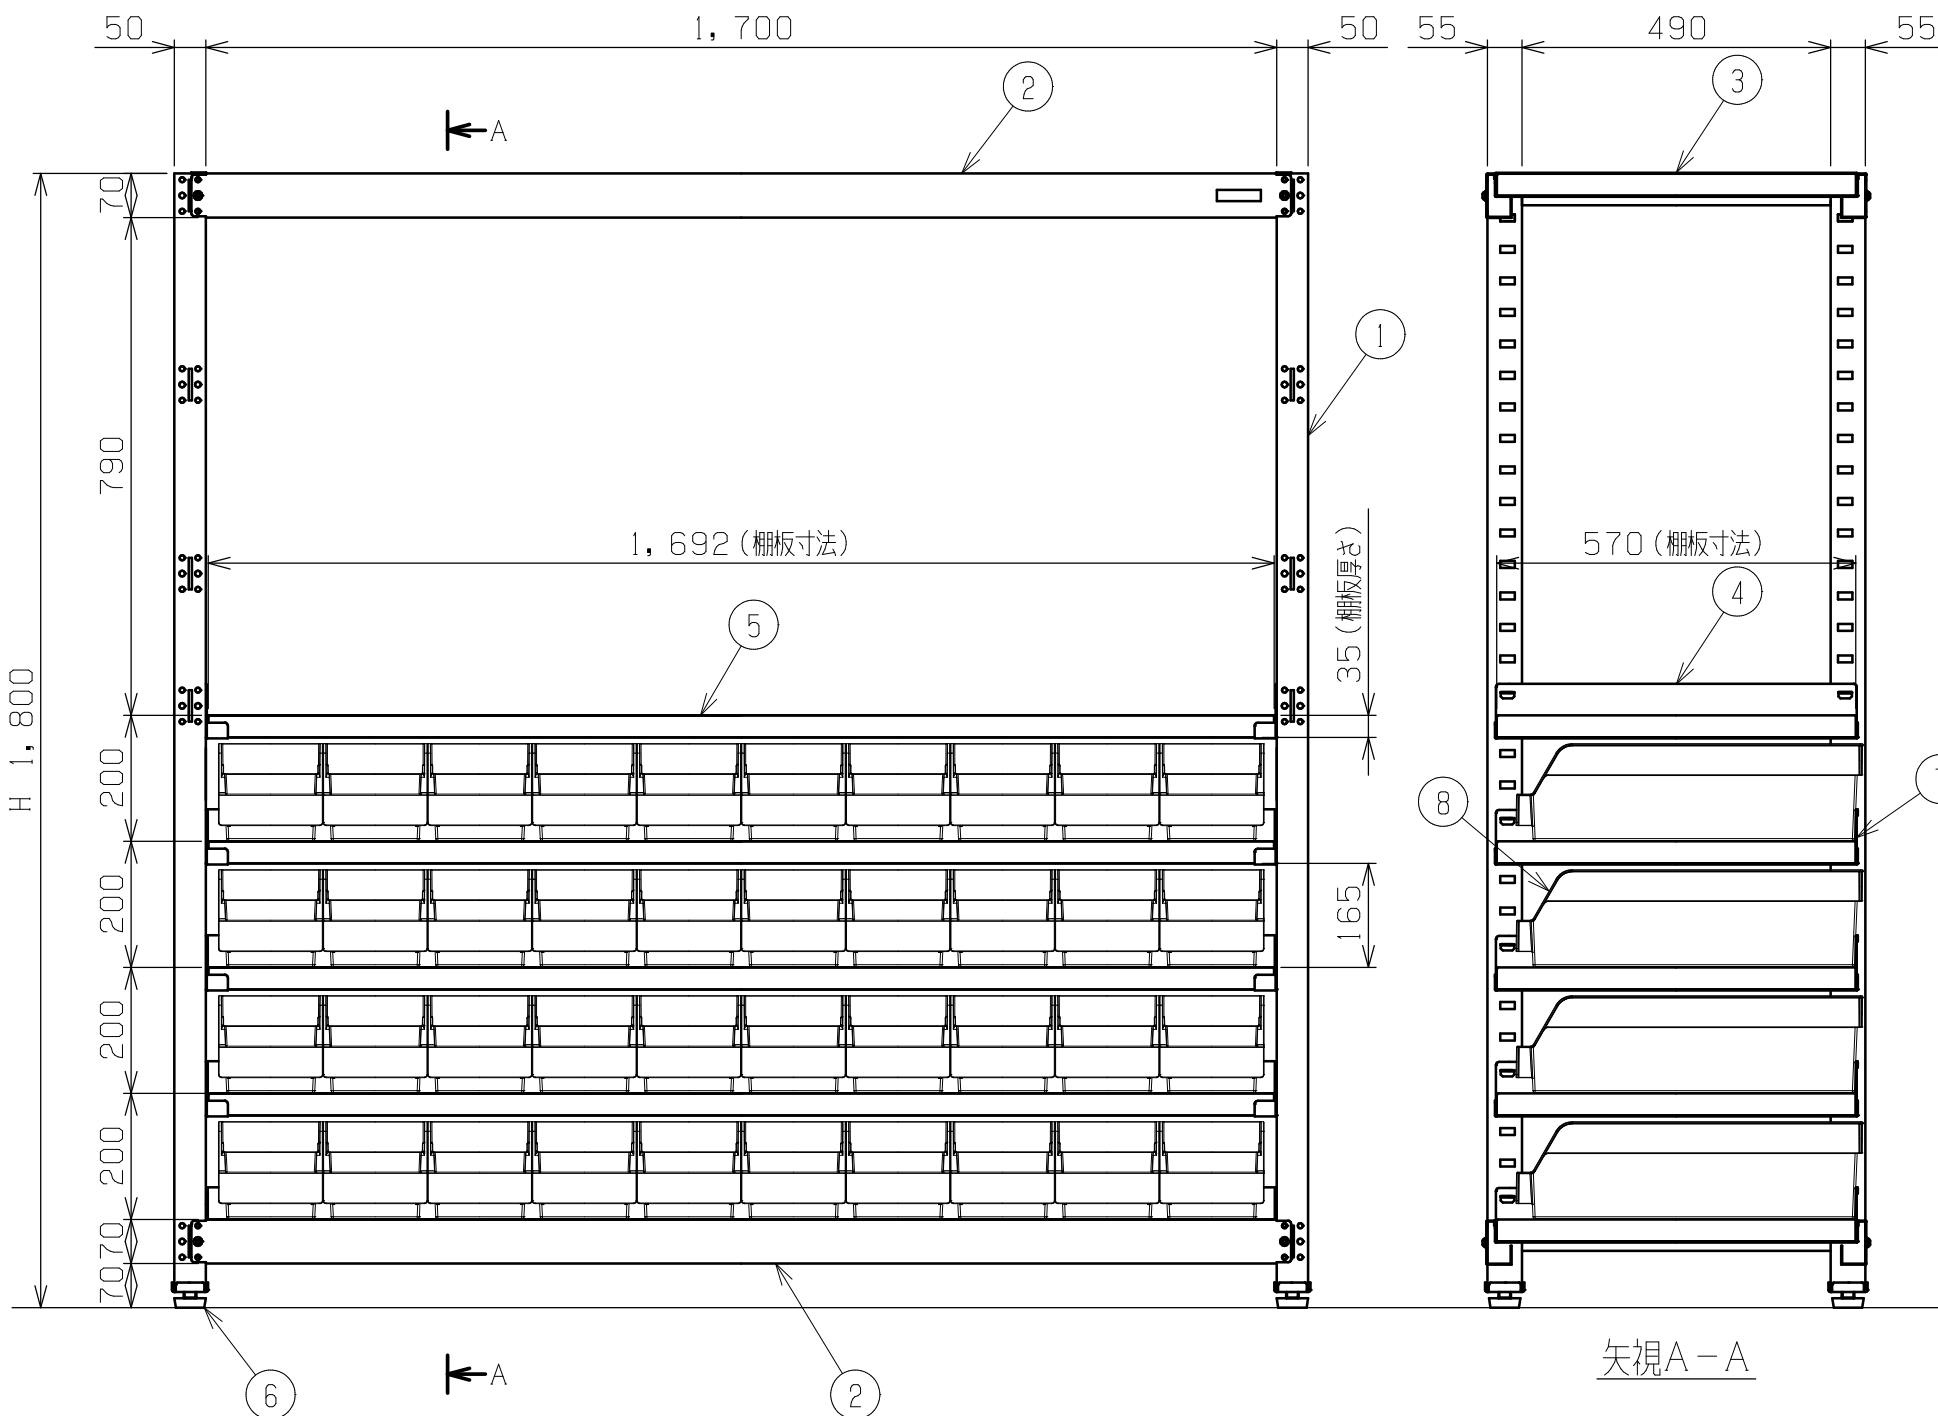

符号	日付	変更内容
△		
△		
△		

矢視A-A

塗装色	品番
サカエグリーン	RKN-8686RCD
サカエホワイトアイボリー	RKN-8686RCDI

均等耐荷重(棚1連当り) : 1250kg  
 均等耐荷重(棚板1枚当り) : 250kg  
 棚板は50mmピッチで段替え可能

品番	部品名	1台分数量	材質	備考
8	ラックコンテナ	40	RC-622TM	W166XD550XH155
7	L字コボレ止め	4	SPHC-P	
6	アジャスター	4	AJ-1P	M20XP2.5
5	棚板	6	SPCC-SD	
4	棚受	10	SPHC-P	
3	天棚受	2	SPHC-P	
2	ビーム	4	SPHC-P	
1	支柱	2	SPHC-P	

作成	2025.10.3	3角法	名 称	RKラック(コンテナ付)
承認	設計	製図		W1800xD600xH1800
		尺度		RKN-8686RCD(I)
		上田雄	1:12	外観図

図番 葉番