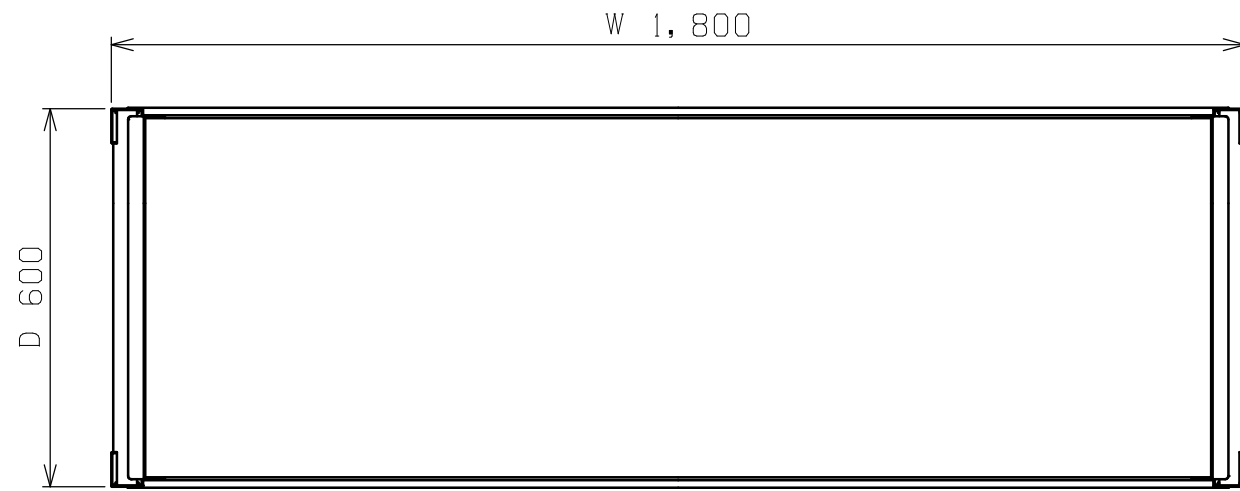

符号	日付	変更内容
△		
△		
△		

矢視A-A

塗装色	品番
サカエグリーン	RKN-8686RCD
サカエホワイトアイボリー	RKN-8686RCDI

均等耐荷重(棚1連当り) : 1250kg  
 均等耐荷重(棚板1枚当り) : 250kg  
 棚板は50mmピッチで段替え可能

品番	部品名	1台分数量	材質	備考
8	ラックコンテナ	40	RC-622TM	W166XD550XH155
7	L字コボレ止め	4	SPHC-P	
6	アジャスター	4	AJ-1P	M20XP2.5
5	棚板	6	SPCC-SD	
4	棚受	10	SPHC-P	
3	天棚受	2	SPHC-P	
2	ビーム	4	SPHC-P	
1	支柱	2	SPHC-P	

作成	2025.10.3	3角法	名 称	RKラック(コンテナ付)
承認	設計	製図		W1800xD600xH1800
		尺度		RKN-8686RCD(I)
		上田雄	1:12	外観図

図番 葉番