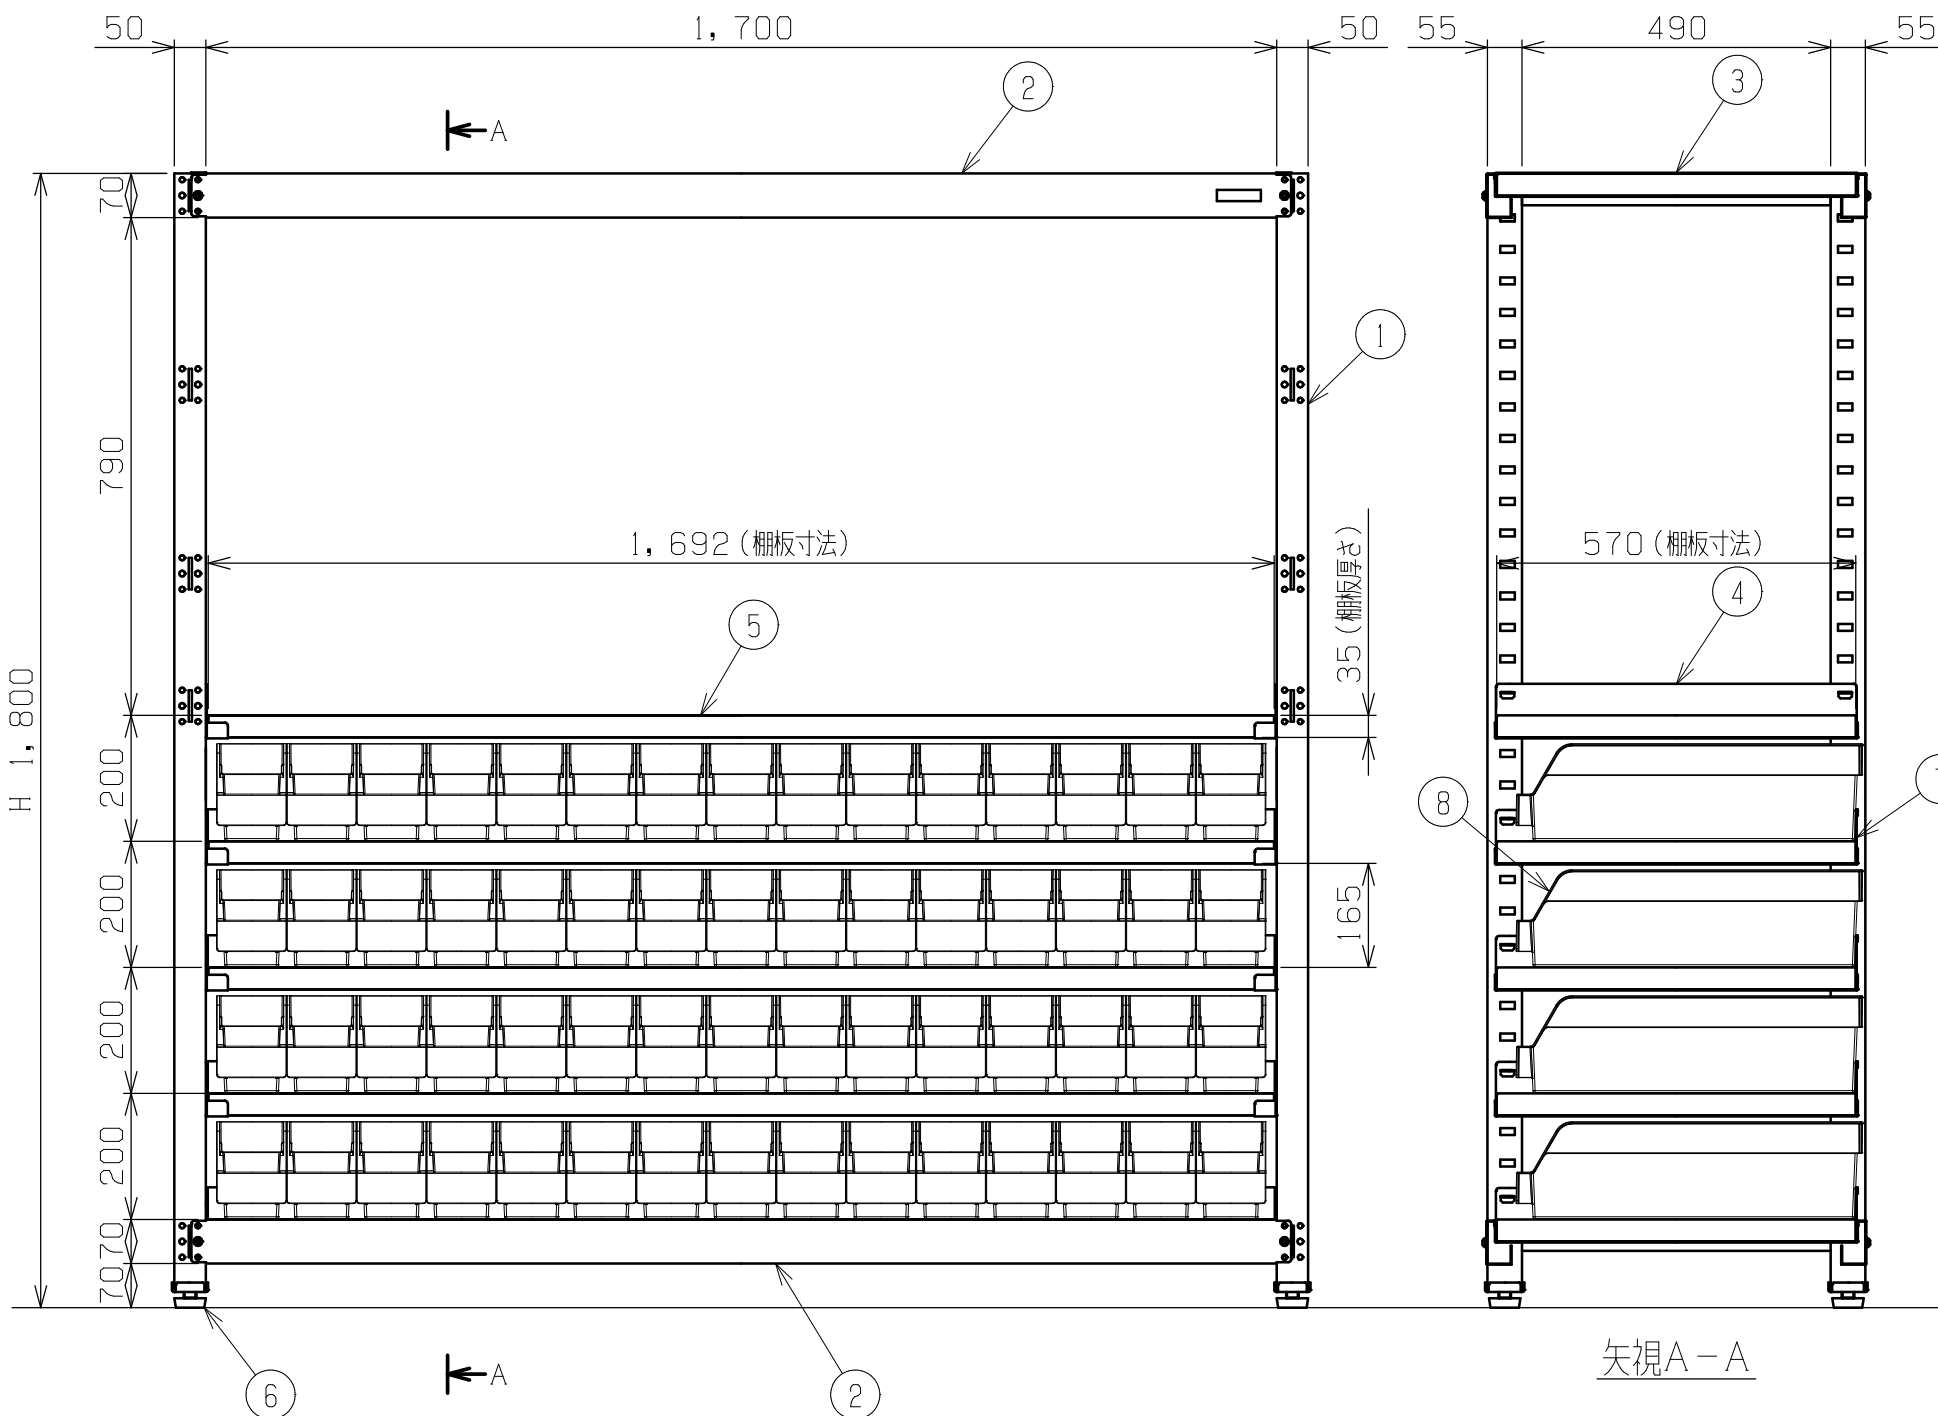

符号	日付	変更内容
△		
△		
△		

塗装色	品番
サカエグリーン	RKN-8686RCC
サカエホワイトアイボリー	RKN-8686RCCI

均等耐荷重(棚1連当り) : 1250kg  
 均等耐荷重(棚板1枚当り) : 250kg  
 棚板は50mmピッチで段替え可能

8	ラックコンテナ	60	RC-612TMC	W111xD550XH155
7	L字コボレ止め	4	SPHC-P	
6	アジャスター	4	AJ-1P	M20XP2.5
5	棚板	6	SPCC-SD	
4	棚受	10	SPHC-P	
3	天棚受	2	SPHC-P	
2	ビーム	4	SPHC-P	
1	支柱	2	SPHC-P	

品番	部品名	1台分数量	材質	備考	
作成	2025.10.3	3角法	名 称 RKラック(コンテナ付) W1800xD600xH1800 RKN-8686RCC(I) 外観図		
承認	設計	製図			尺度
		上田雄			1:12
図番				葉番	