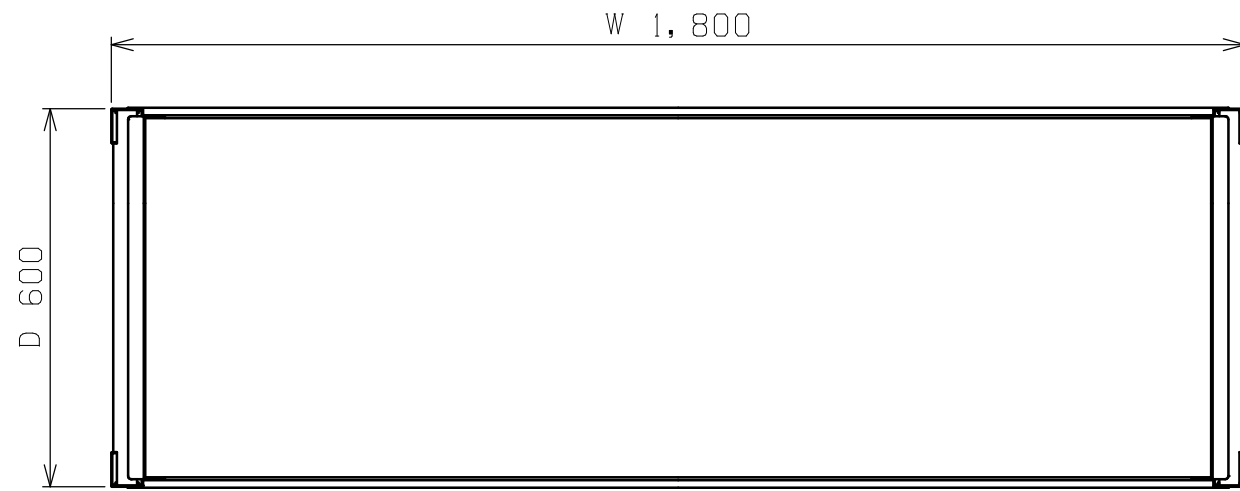

符号	日付	変更内容
△		
△		
△		

塗装色	品番
サカエグリーン	RKN-8686RCC
サカエホワイトアイボリー	RKN-8686RCCI

均等耐荷重(棚1連当り) : 1250kg  
 均等耐荷重(棚板1枚当り) : 250kg  
 棚板は50mmピッチで段替え可能

8	ラックコンテナ	60	RC-612TMC	W111xD550XH155
7	L字コボレ止め	4	SPHC-P	
6	アジャスター	4	AJ-1P	M20XP2.5
5	棚板	6	SPCC-SD	
4	棚受	10	SPHC-P	
3	天棚受	2	SPHC-P	
2	ビーム	4	SPHC-P	
1	支柱	2	SPHC-P	

品番	部品名	1台分数量	材質	備考	
作成	2025.10.3	3角法	名 称 RKラック(コンテナ付) W1800xD600xH1800 RKN-8686RCC(I) 外観図		
承認	設計	製図			尺度
		上田雄			1:12
図番				葉番	