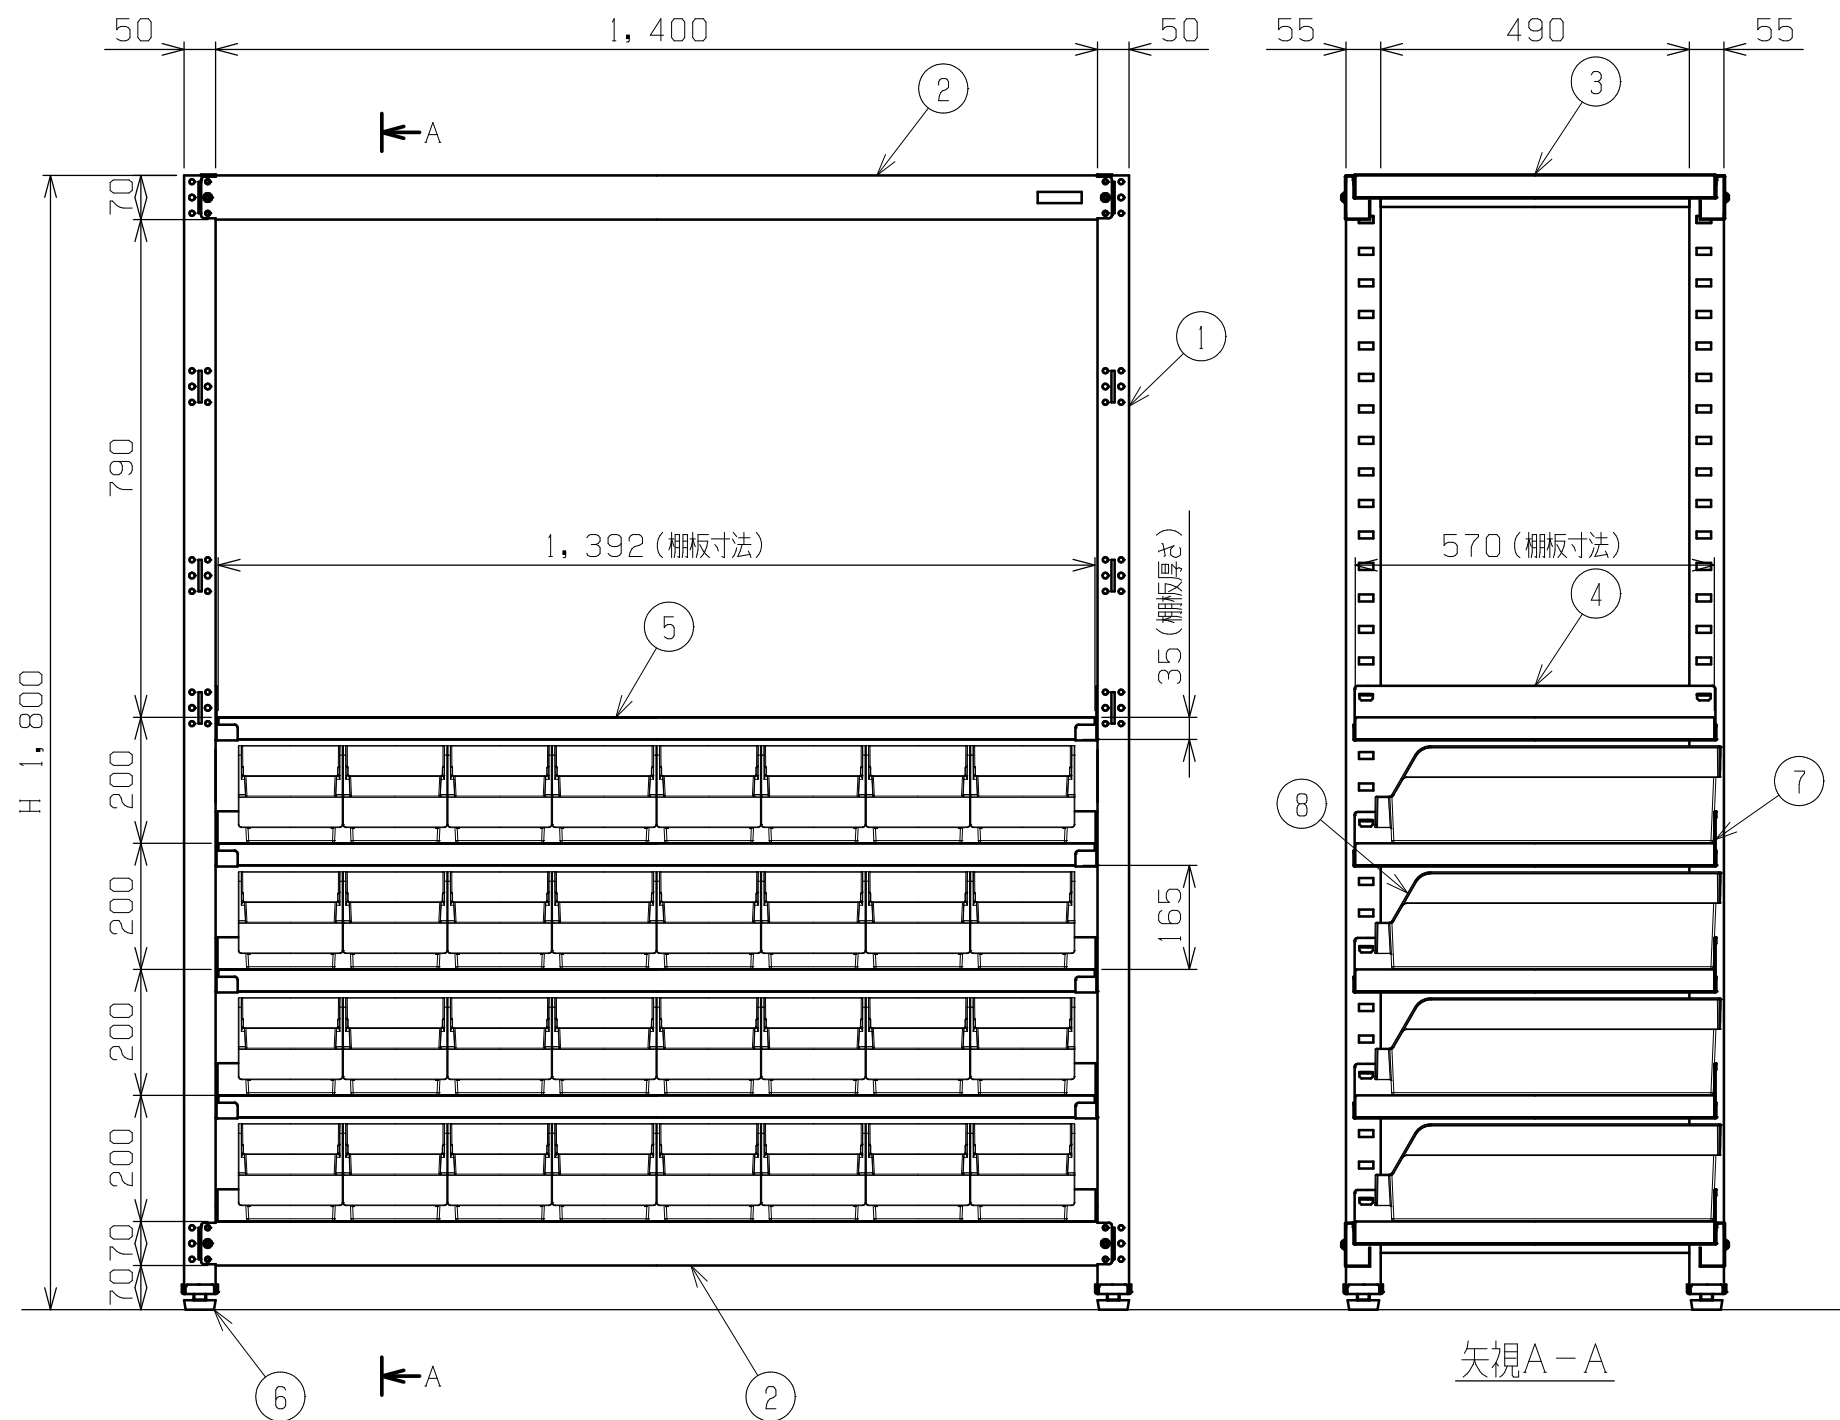

符号	日付	変更内容
△		
△		
△		

矢視A-A

塗装色	品番
サカエグリーン	RKN-5686RCD
サカエホワイトアイボリー	RKN-5686RCDI

均等耐荷重(棚1連当り) : 1250kg
 均等耐荷重(棚板1枚当り) : 250kg
 棚板は50mmピッチで段替え可能

8	ラックコンテナ	32	RC-622TM	W166XD550XH155
7	L字コボレ止め	4	SPHC-P	
6	アジャスター	4	AJ-1P	M20XP2.5
5	棚板	6	SPCC-SD	
4	棚受	10	SPHC-P	
3	天棚受	2	SPHC-P	
2	ビーム	4	SPHC-P	
1	支柱	2	SPHC-P	

品番	部品名	1台分数量	材質	備考	
作成	2025.10.3	3角法	名 称 RKラック(コンテナ付) W1500xD600xH1800 RKN-5686RCD(I) 外観図		
承認	設計	製図			尺度
		上田雄			1:12
株式会社 サカエ				図番	
				葉番	