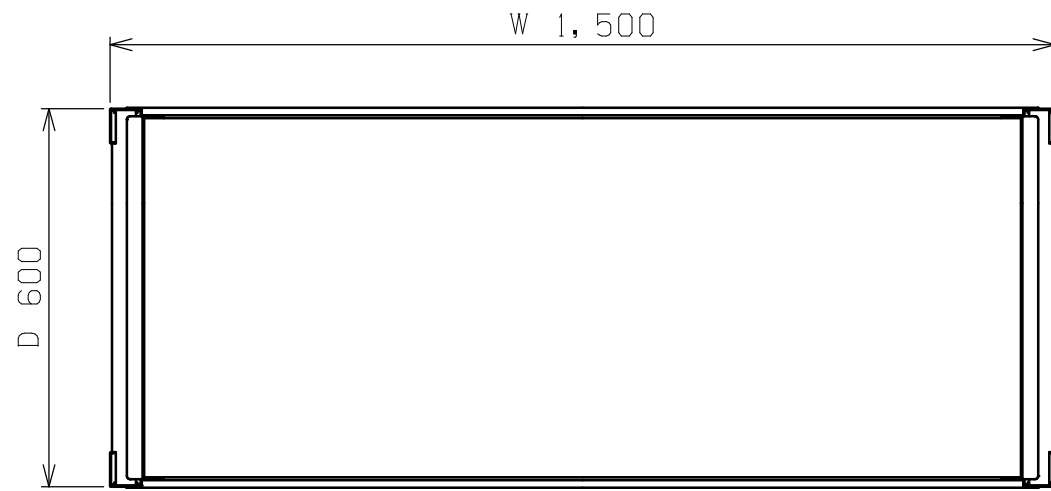

符号	日付	変更内容
△		
△		
△		

矢視A-A

塗装色	品番
サカエグリーン	RKN-5686RCD
サカエホワイトアイボリー	RKN-5686RCDI

均等耐荷重(棚1連当り) : 1250kg
 均等耐荷重(棚板1枚当り) : 250kg
 棚板は50mmピッチで段替え可能

8	ラックコンテナ	32	RC-622TM	W166XD550XH155
7	L字コボレ止め	4	SPHC-P	
6	アジャスター	4	AJ-1P	M20XP2.5
5	棚板	6	SPCC-SD	
4	棚受	10	SPHC-P	
3	天棚受	2	SPHC-P	
2	ビーム	4	SPHC-P	
1	支柱	2	SPHC-P	

品番	部品名	1台分数量	材質	備考	
作成	2025.10.3	3角法	名 称 RKラック(コンテナ付) W1500xD600xH1800 RKN-5686RCD(I) 外観図		
承認	設計	製図			尺度
		上田雄			1:12
株式会社 サカエ				図番	
				葉番	