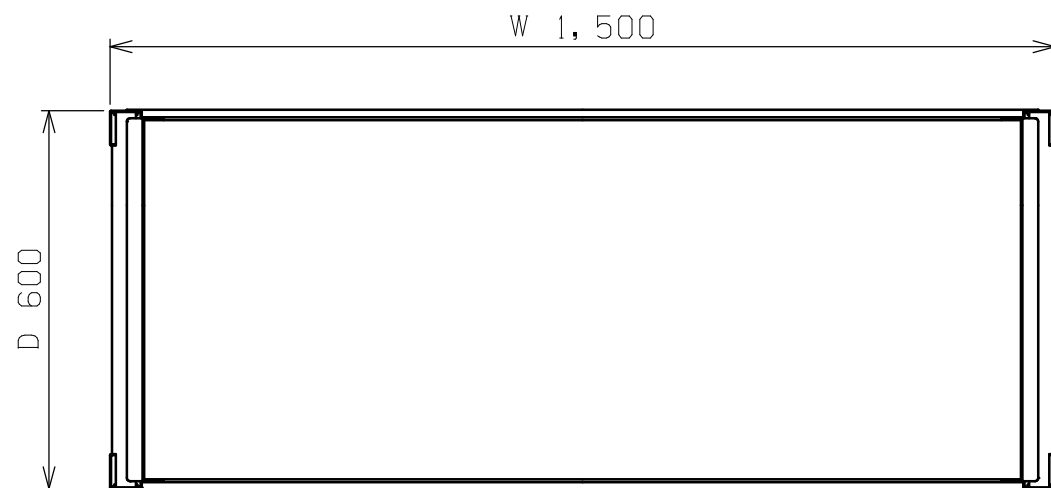

符号	日付	変更内容
△		
△		
△		

塗装色	品番
サカエグリーン	RKN-5687RCA
サカエホワイトアイボリー	RKN-5687RCAI

均等耐荷重(棚1連当り) : 1250kg
 均等耐荷重(棚板1枚当り) : 250kg
 棚板は50mmピッチで段替え可能

品番	部品名	1台分数量	材質	備考
8	ラックコンテナ	60	RC-611TM	W111xD550XH105
7	L字コボレ止め	5	SPHC-P	
6	アジャスター	4	AJ-1P	M20XP2.5
5	棚板	7	SPCC-SD	
4	棚受	12	SPHC-P	
3	天棚受	2	SPHC-P	
2	ビーム	4	SPHC-P	
1	支柱	2	SPHC-P	

作成	2025.10.3	3角法	名 称	RKラック(コンテナ付)	
承認	設計	製図		尺度	W1500xD600xH1800
					RKN-5687RCA(I)
		上田雄	1:12	外観図	

図番

葉番