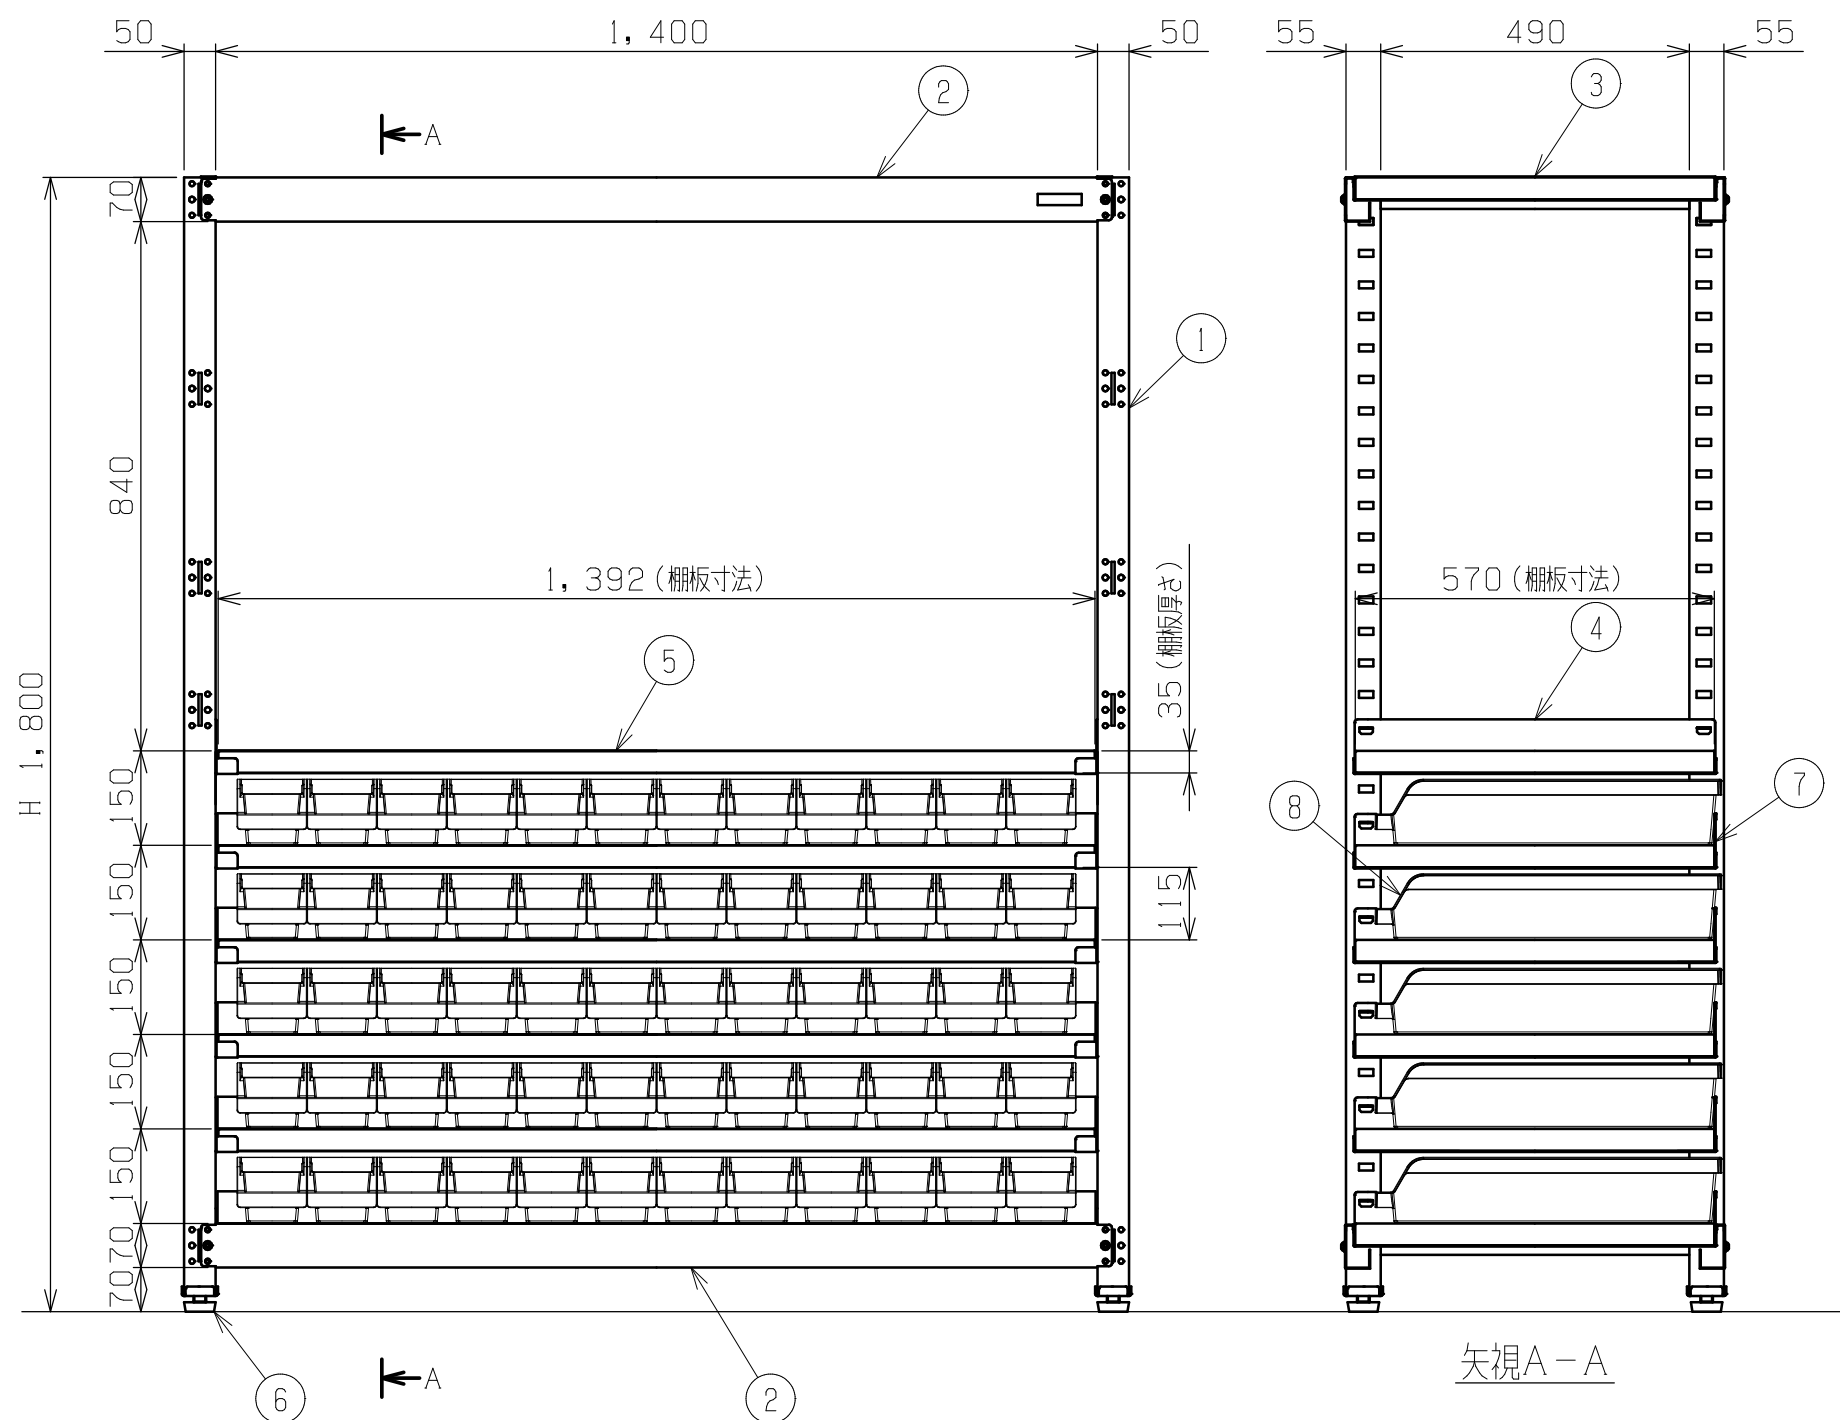

符号	日付	変更内容
△		
△		
△		

塗装色	品番
サカエグリーン	RKN-5687RCA
サカエホワイトアイボリー	RKN-5687RCAI

均等耐荷重(棚1連当り) : 1250kg
 均等耐荷重(棚板1枚当り) : 250kg
 棚板は50mmピッチで段替え可能

品番	部品名	1台分数量	材質	備考
8	ラックコンテナ	60	RC-611TM	W111xD550XH105
7	L字コボレ止め	5	SPHC-P	
6	アジャスター	4	AJ-1P	M20XP2.5
5	棚板	7	SPCC-SD	
4	棚受	12	SPHC-P	
3	天棚受	2	SPHC-P	
2	ビーム	4	SPHC-P	
1	支柱	2	SPHC-P	

作成	2025.10.3	3角法	名 称	RKラック(コンテナ付)	
承認	設計	製図		尺度	W1500xD600xH1800
					RKN-5687RCA(I)
		上田雄	1:12	外観図	

図番

葉番