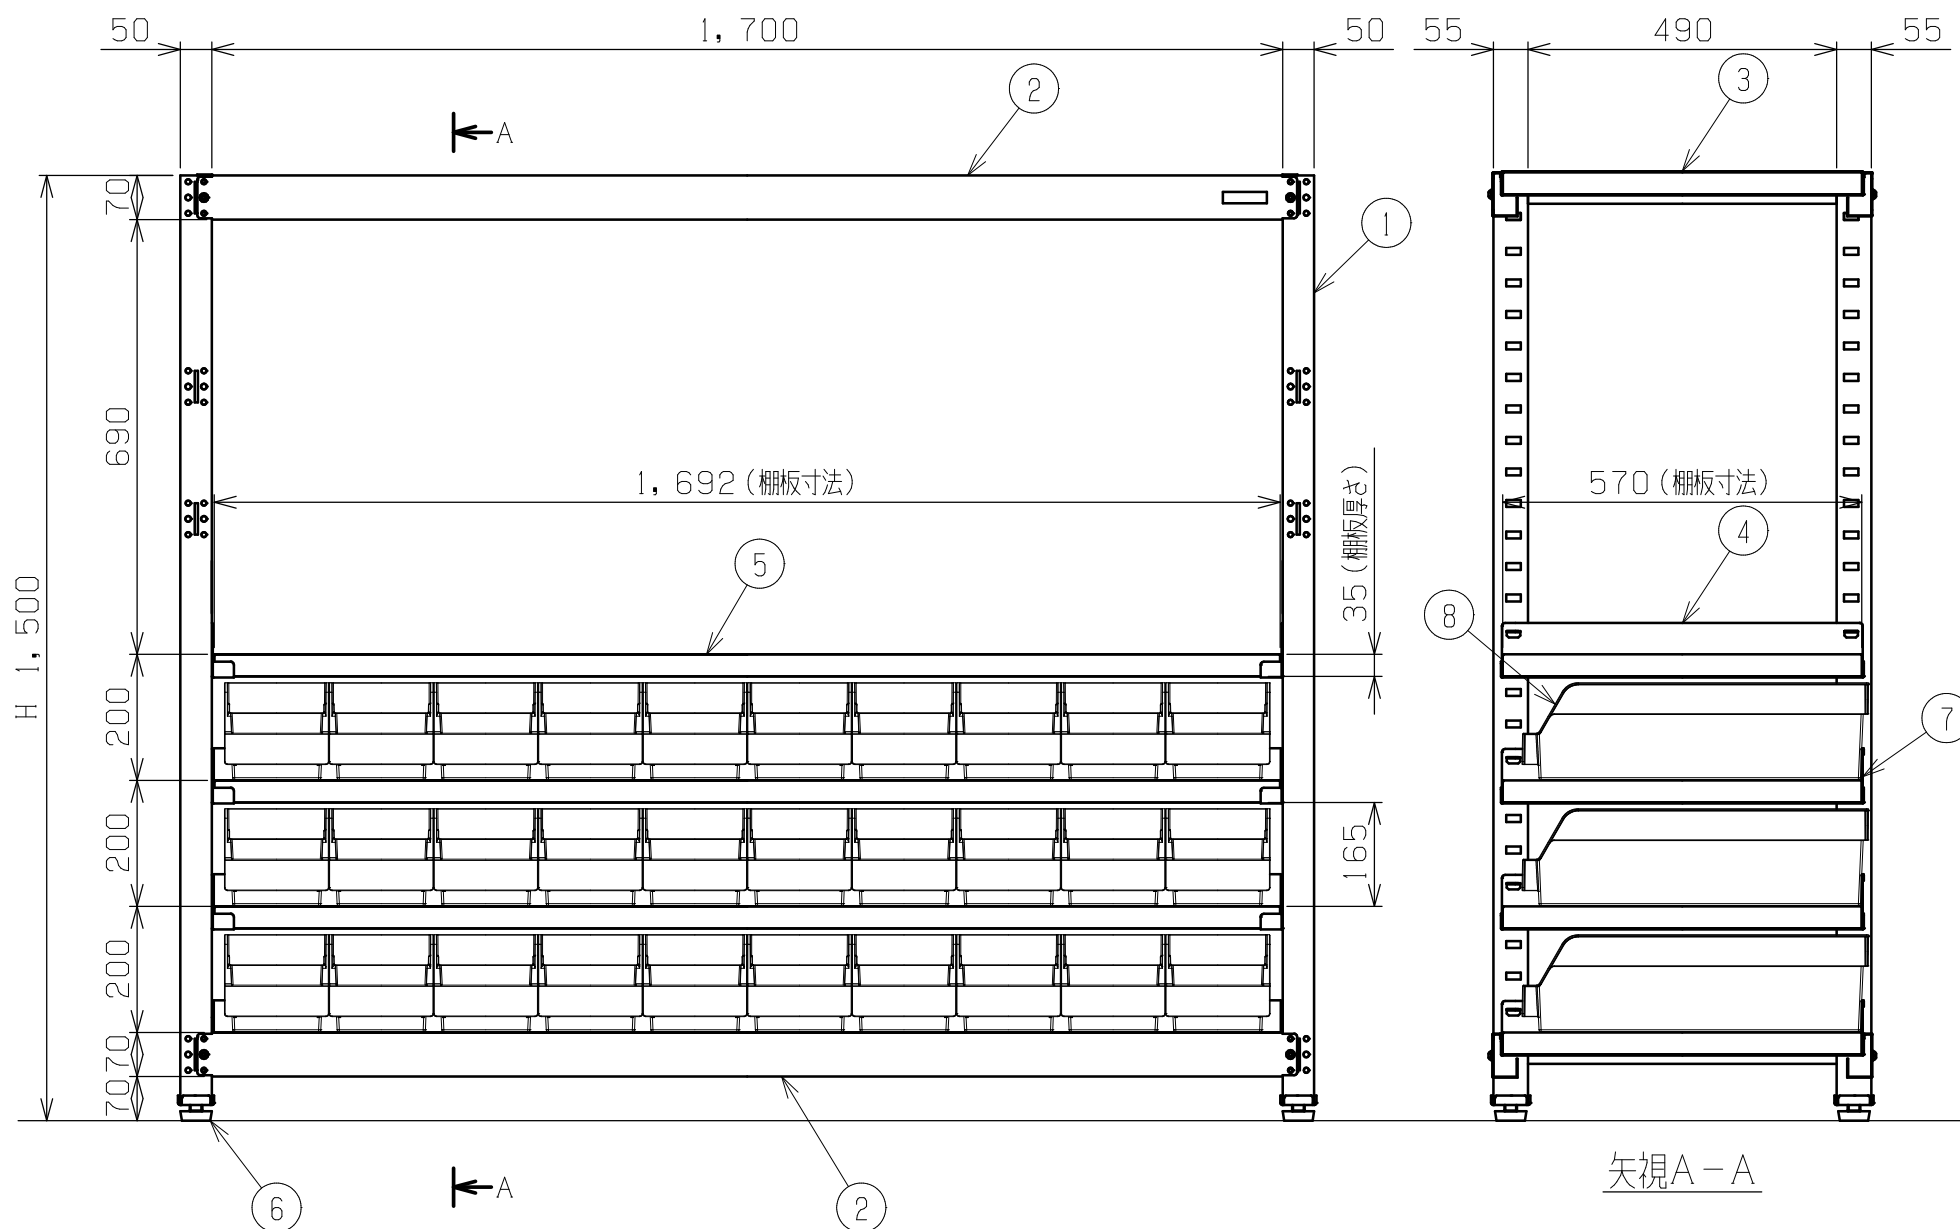

符号	日付	変更内容
△		
△		
△		

塗装色	品番
サカエグリーン	RKN-8655RCD
サカエホワイトアイボリー	RKN-8655RCDI

均等耐荷重(棚1連当り) : 1250kg  
 均等耐荷重(棚板1枚当り) : 250kg  
 棚板は50mmピッチで段替え可能

品番	部品名	1台分数量	材質	備考
8	ラックコンテナ	30	RC-622TM	W166XD550XH155
7	L字コボレ止め	3	SPHC-P	
6	アジャスター	4	AJ-1P	M20XP2.5
5	棚板	5	SPCC-SD	
4	棚受	8	SPHC-P	
3	天棚受	2	SPHC-P	
2	ビーム	4	SPHC-P	
1	支柱	2	SPHC-P	

作成	2025.10.3	3角法	名 称	RKラック(コンテナ付)
承認	設計	製図		W1800xD600xH1500
		尺度		RKN-8655RCD(I)
		上田雄	1:12	外観図

図番 葉番