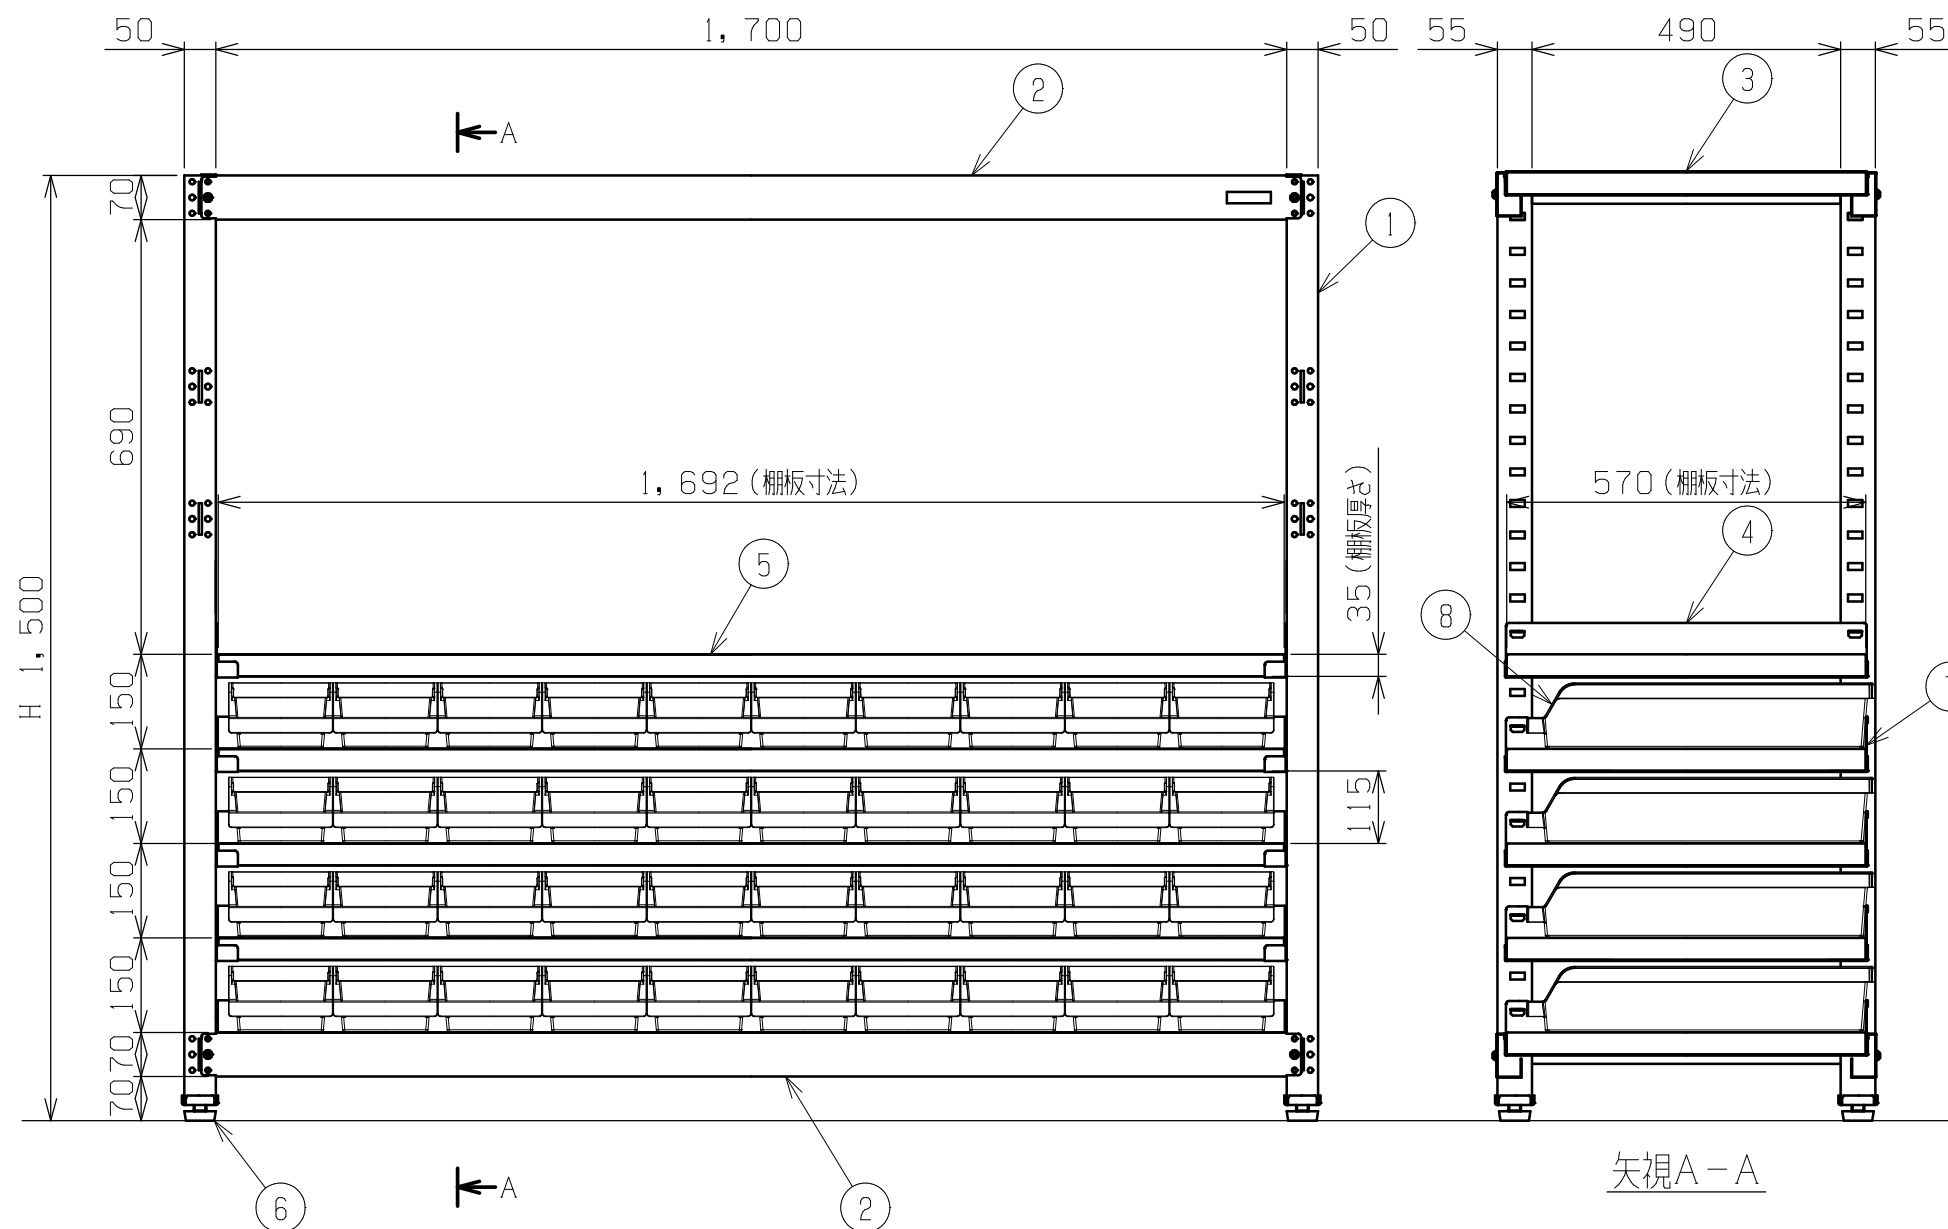

符号	日付	変更内容
△		
△		
△		

塗装色	品番
サカエグリーン	RKN-8656RCB
サカエホワイトアイボリー	RKN-8656RCBI

均等耐荷重(棚1連当り) : 1250kg  
 均等耐荷重(棚板1枚当り) : 250kg  
 棚板は50mmピッチで段替え可能

8	ラックコンテナ	40	RC-621TM	W166XD550XH105
7	L字コボレ止め	4	SPHC-P	
6	アジャスター	4	AJ-1P	M20XP2.5
5	棚板	6	SPCC-SD	
4	棚受	10	SPHC-P	
3	天棚受	2	SPHC-P	
2	ビーム	4	SPHC-P	
1	支柱	2	SPHC-P	

品番	部品名	1台分数量	材質	備考	
作成	2025.10.3	3角法	名 称 RKラック(コンテナ付) W1800xD600xH1500 RKN-8656RCB(I) 外観図		
承認	設計	製図			尺度
		上田雄			1:12

図番 葉番