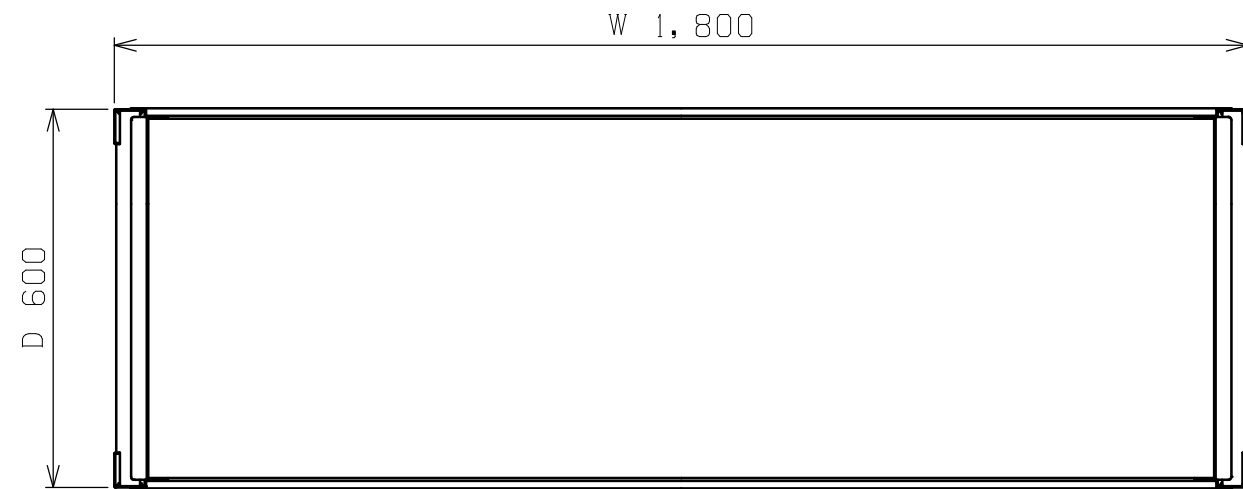

符号	日付	変更内容
△		
△		
△		

塗装色	品番
サカエグリーン	RKN-8656RCB
サカエホワイトアイボリー	RKN-8656RCBI

均等耐荷重(棚1連当り) : 1250kg  
 均等耐荷重(棚板1枚当り) : 250kg  
 棚板は50mmピッチで段替え可能

8	ラックコンテナ	40	RC-621TM	W166XD550XH105
7	L字コボレ止め	4	SPHC-P	
6	アジャスター	4	AJ-1P	M20XP2.5
5	棚板	6	SPCC-SD	
4	棚受	10	SPHC-P	
3	天棚受	2	SPHC-P	
2	ビーム	4	SPHC-P	
1	支柱	2	SPHC-P	

品番	部品名	1台分数量	材質	備考	
作成	2025.10.3	3角法	名 称 RKラック(コンテナ付) W1800xD600xH1500 RKN-8656RCB(I) 外観図		
承認	設計	製図			尺度
		上田雄			1:12

図番 葉番