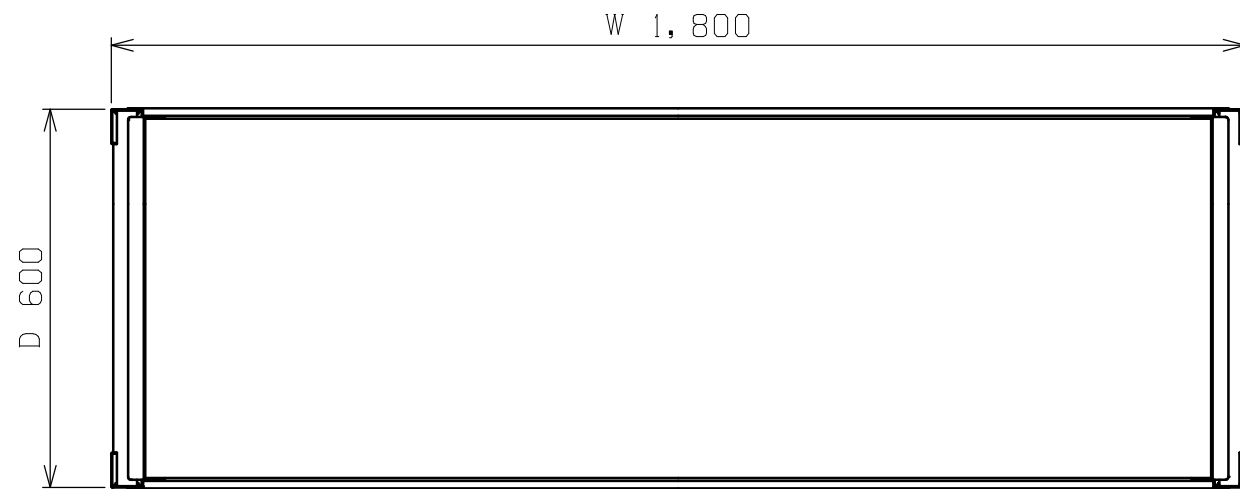

符号	日付	変更内容
△		
△		
△		

塗装色	品番
サカエグリーン	RKN-8656RCA
サカエホワイトアイボリー	RKN-8656RCAI

均等耐荷重(棚1連当り) : 1250kg
 均等耐荷重(棚板1枚当り) : 250kg
 棚板は50mmピッチで段替え可能

8	ラックコンテナ	60	RC-611TM	W111xD550XH105
7	L字コボレ止め	4	SPHC-P	
6	アジャスター	4	AJ-1P	M20XP2.5
5	棚板	6	SPCC-SD	
4	棚受	10	SPHC-P	
3	天棚受	2	SPHC-P	
2	ビーム	4	SPHC-P	
1	支柱	2	SPHC-P	

品番	部品名	1台分数量	材質	備考	
作成	2025.10.3	3角法	名 称 RKラック(コンテナ付) W1800xD600xH1500 RKN-8656RCA(I) 外観図		
承認	設計	製図			尺度
		上田雄			1:12