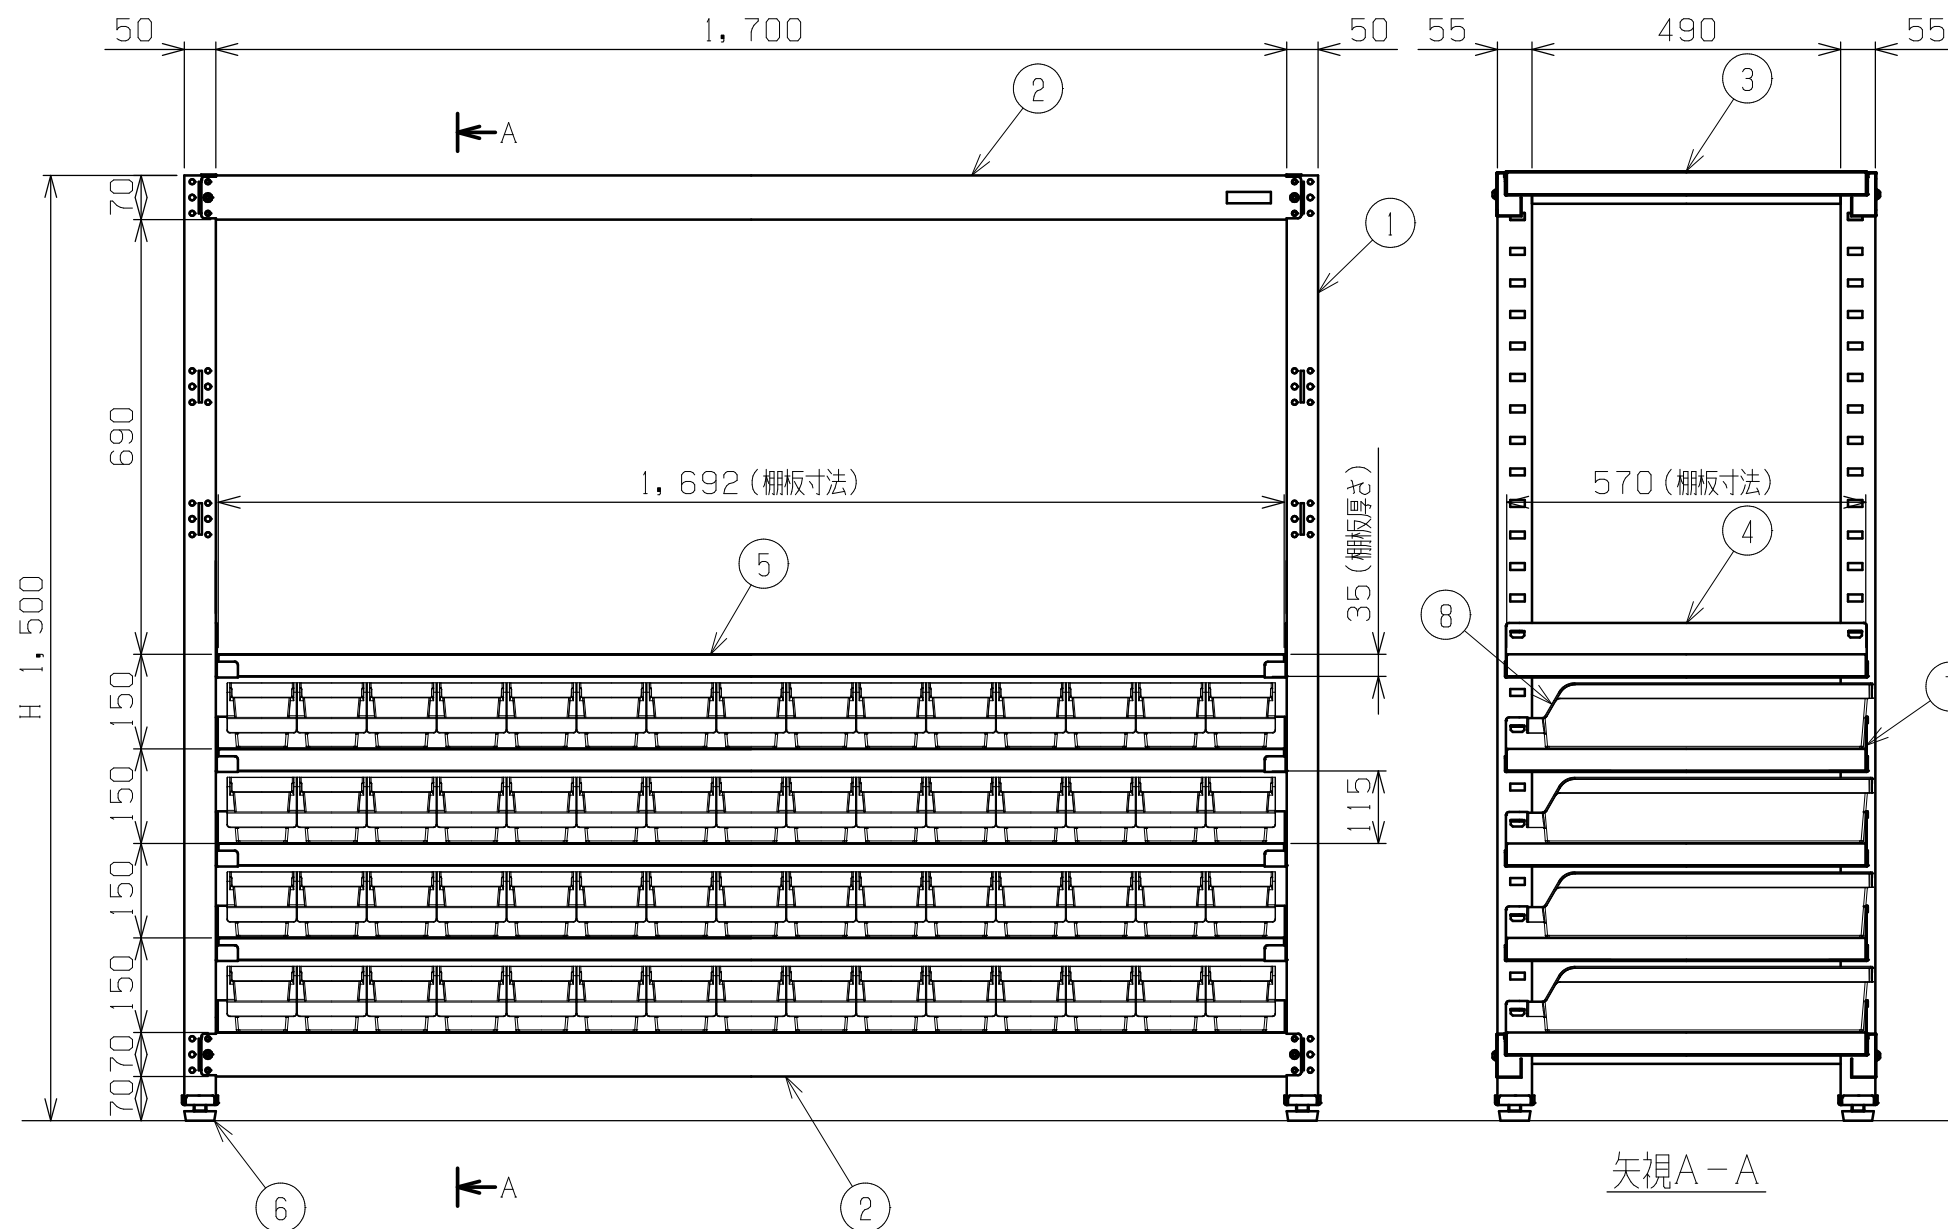

符号	日付	変更内容
△		
△		
△		

塗装色	品番
サカエグリーン	RKN-8656RCA
サカエホワイトアイボリー	RKN-8656RCAI

均等耐荷重(棚1連当り) : 1250kg
 均等耐荷重(棚板1枚当り) : 250kg
 棚板は50mmピッチで段替え可能

8	ラックコンテナ	60	RC-611TM	W111xD550XH105
7	L字コボレ止め	4	SPHC-P	
6	アジャスター	4	AJ-1P	M20XP2.5
5	棚板	6	SPCC-SD	
4	棚受	10	SPHC-P	
3	天棚受	2	SPHC-P	
2	ビーム	4	SPHC-P	
1	支柱	2	SPHC-P	

品番	部品名	1台分数量	材質	備考	
作成	2025.10.3	3角法	名 称 RKラック(コンテナ付) W1800xD600xH1500 RKN-8656RCA(I) 外観図		
承認	設計	製図			尺度
		上田雄			1:12