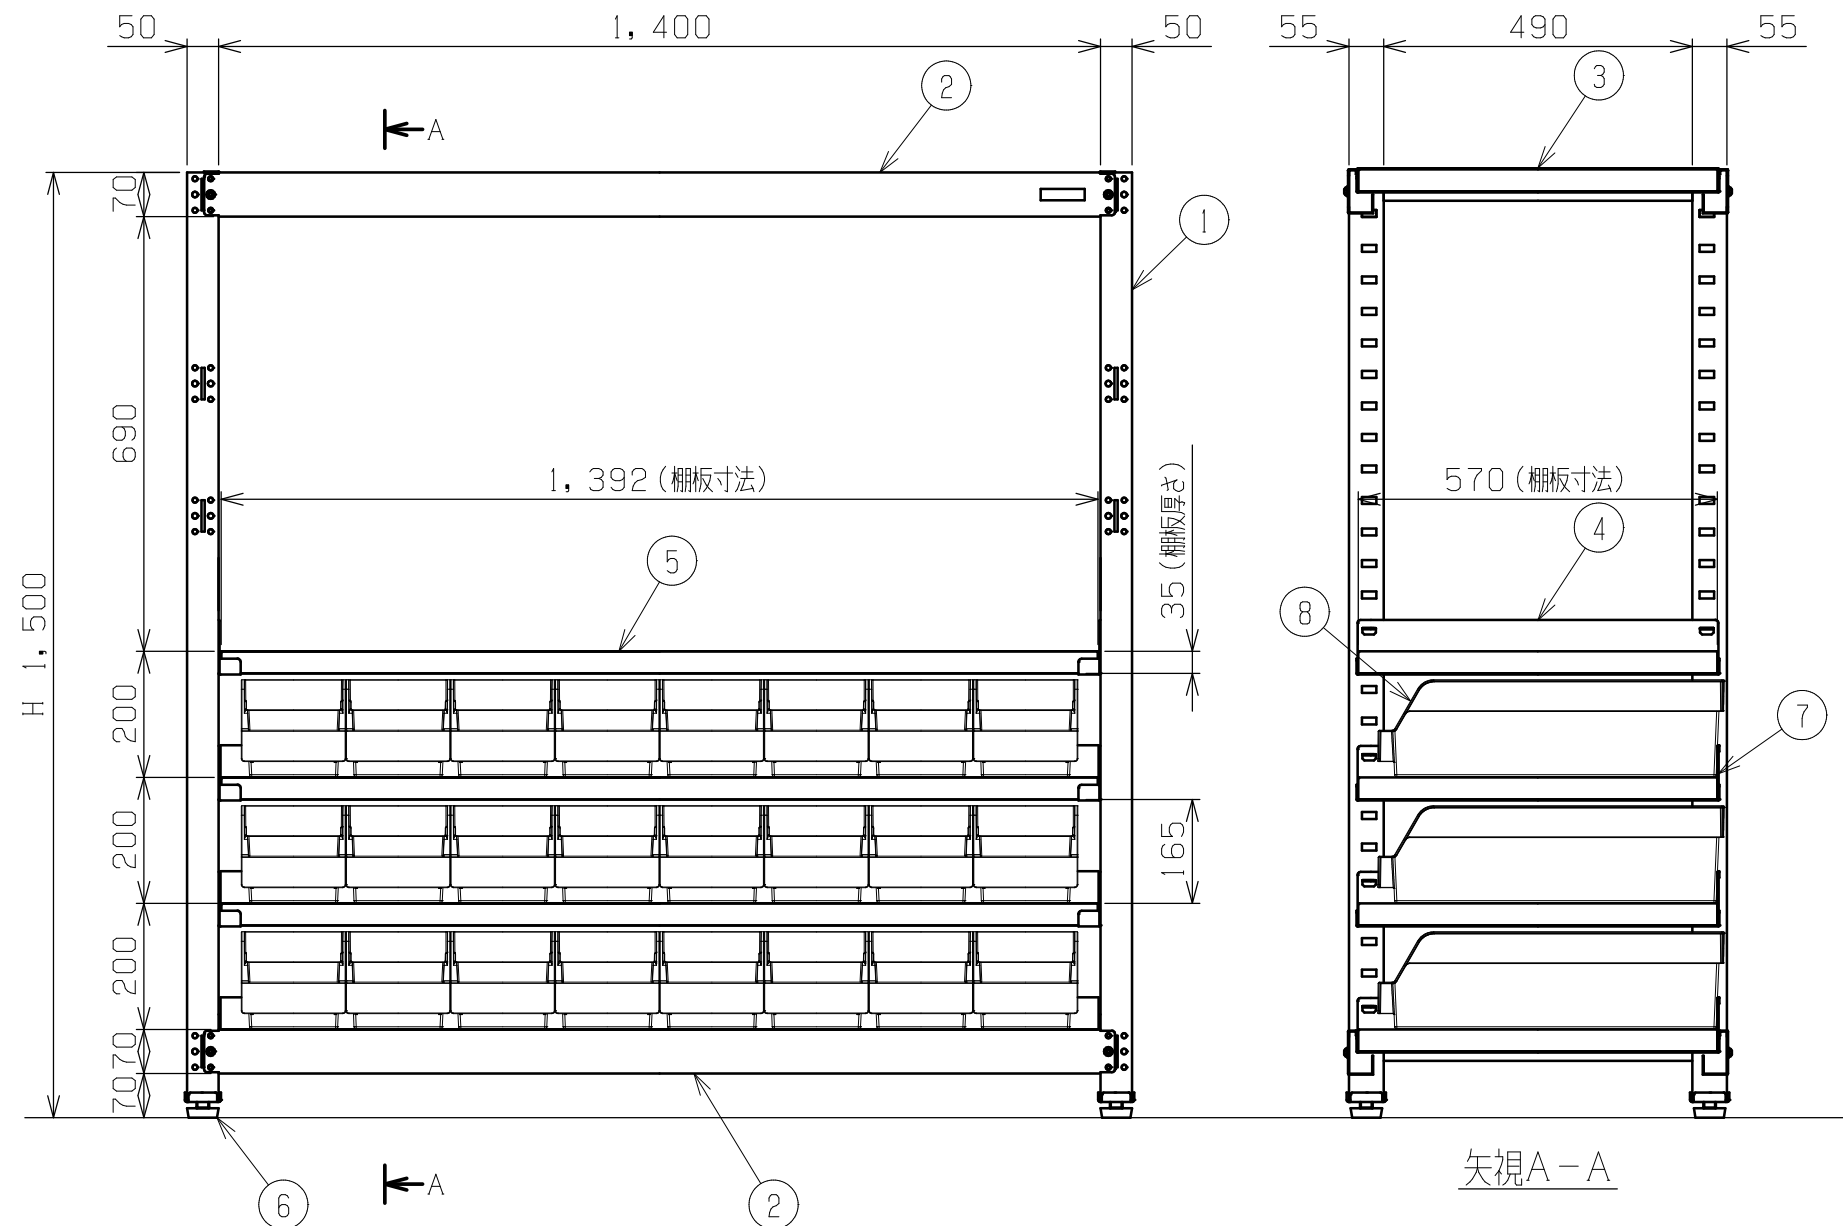

符号	日付	変更内容
△		
△		
△		

塗装色	品番
サカエグリーン	RKN-5655RCD
サカエホワイトアイボリー	RKN-5655RCDI

均等耐荷重(棚1連当り) : 1250kg  
 均等耐荷重(棚板1枚当り) : 250kg  
 棚板は50mmピッチで段替え可能

品番	部品名	1台分数量	材質	備考
8	ラックコンテナ	24	RC-622TM	W166XD550XH155
7	L字コボレ止め	3	SPHC-P	
6	アジャスター	4	AJ-1P	M20XP2.5
5	棚板	5	SPCC-SD	
4	棚受	8	SPHC-P	
3	天棚受	2	SPHC-P	
2	ビーム	4	SPHC-P	
1	支柱	2	SPHC-P	

作成	2025.10.3	3角法	名 称	RKラック(コンテナ付)
承認	設計	製図		W1500xD600xH1500
		尺度		RKN-5655RCD(I)
		上田雄	1:12	外観図
株式会社 <b>サカエ</b>				図番
				葉番