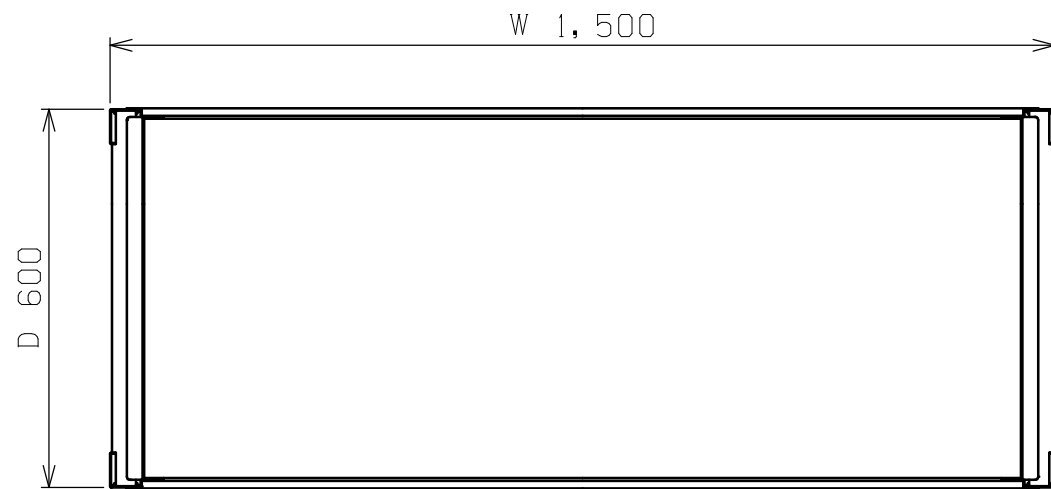

符号	日付	変更内容
△		
△		
△		

塗装色	品番
サカエグリーン	RKN-5655RCD
サカエホワイトアイボリー	RKN-5655RCDI

均等耐荷重(棚1連当り) : 1250kg  
 均等耐荷重(棚板1枚当り) : 250kg  
 棚板は50mmピッチで段替え可能

品番	部品名	1台分数量	材質	備考
8	ラックコンテナ	24	RC-622TM	W166XD550XH155
7	L字コボレ止め	3	SPHC-P	
6	アジャスター	4	AJ-1P	M20XP2.5
5	棚板	5	SPCC-SD	
4	棚受	8	SPHC-P	
3	天棚受	2	SPHC-P	
2	ビーム	4	SPHC-P	
1	支柱	2	SPHC-P	

作成	2025.10.3	3角法	名 称	RKラック(コンテナ付)
承認	設計	製図		W1500xD600xH1500
		尺度		RKN-5655RCD(I)
		上田雄	1:12	外観図
株式会社 <b>サカエ</b>				図番
				葉番