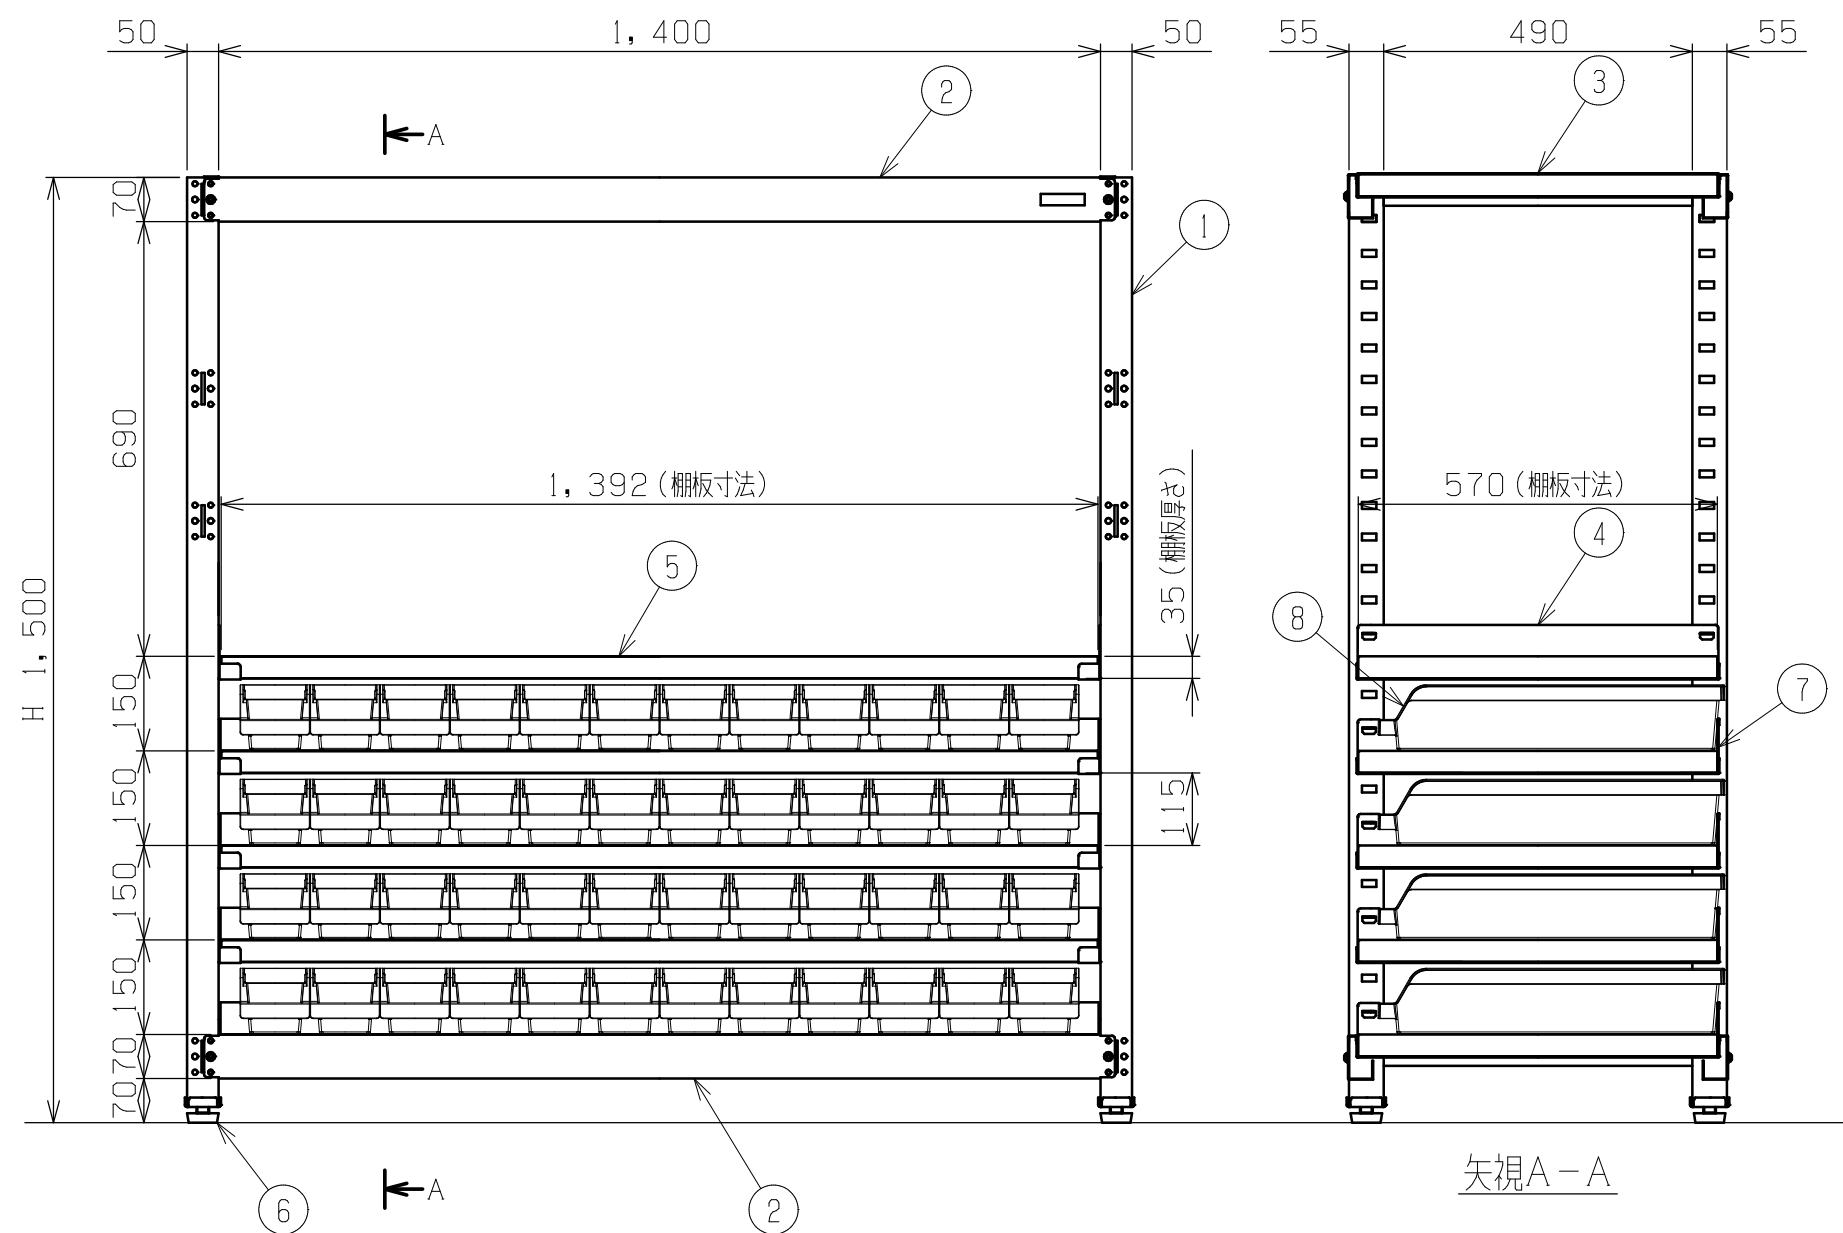

符号	日付	変更内容
△		
△		
△		

塗装色	品番
サカエグリーン	RKN-5656RCA
サカエホワイトアイボリー	RKN-5656RCAI

均等耐荷重(棚1連当り) : 1250kg  
 均等耐荷重(棚板1枚当り) : 250kg  
 棚板は50mmピッチで段替え可能

品番	部品名	1台分数量	材質	備考
8	ラックコンテナ	48	RC-611TM	W111xD550XH105
7	L字コボレ止め	4	SPHC-P	
6	アジャスター	4	AJ-1P	M20XP2.5
5	棚板	6	SPCC-SD	
4	棚受	10	SPHC-P	
3	天棚受	2	SPHC-P	
2	ビーム	4	SPHC-P	
1	支柱	2	SPHC-P	

作成	2025.10.3	3角法	名 称	RKラック(コンテナ付)	
承認	設計	製図		尺度	W1500xD600xH1500
		上田雄		1:12	RKN-5656RCA(I)
				図番	葉番