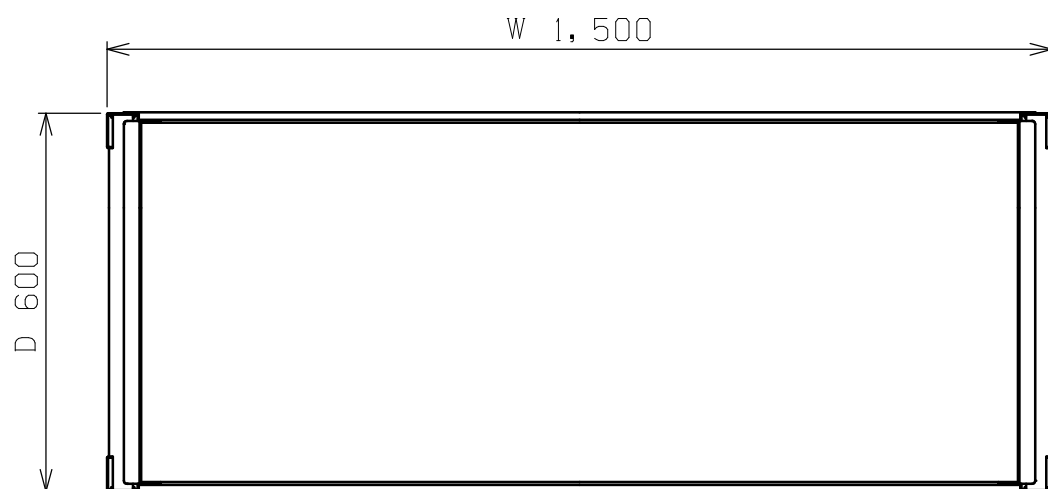

符号	日付	変更内容
△		
△		
△		

塗装色	品番
サカエグリーン	RKN-5656RCA
サカエホワイトアイボリー	RKN-5656RCAI

均等耐荷重(棚1連当り) : 1250kg  
 均等耐荷重(棚板1枚当り) : 250kg  
 棚板は50mmピッチで段替え可能

品番	部品名	1台分数量	材質	備考
8	ラックコンテナ	48	RC-611TM	W111xD550XH105
7	L字コボレ止め	4	SPHC-P	
6	アジャスター	4	AJ-1P	M20XP2.5
5	棚板	6	SPCC-SD	
4	棚受	10	SPHC-P	
3	天棚受	2	SPHC-P	
2	ビーム	4	SPHC-P	
1	支柱	2	SPHC-P	

作成	2025.10.3	3角法	名 称	RKラック(コンテナ付)	
承認	設計	製図		尺度	W1500xD600xH1500
		上田雄		1:12	RKN-5656RCA(I)
				図番	葉番