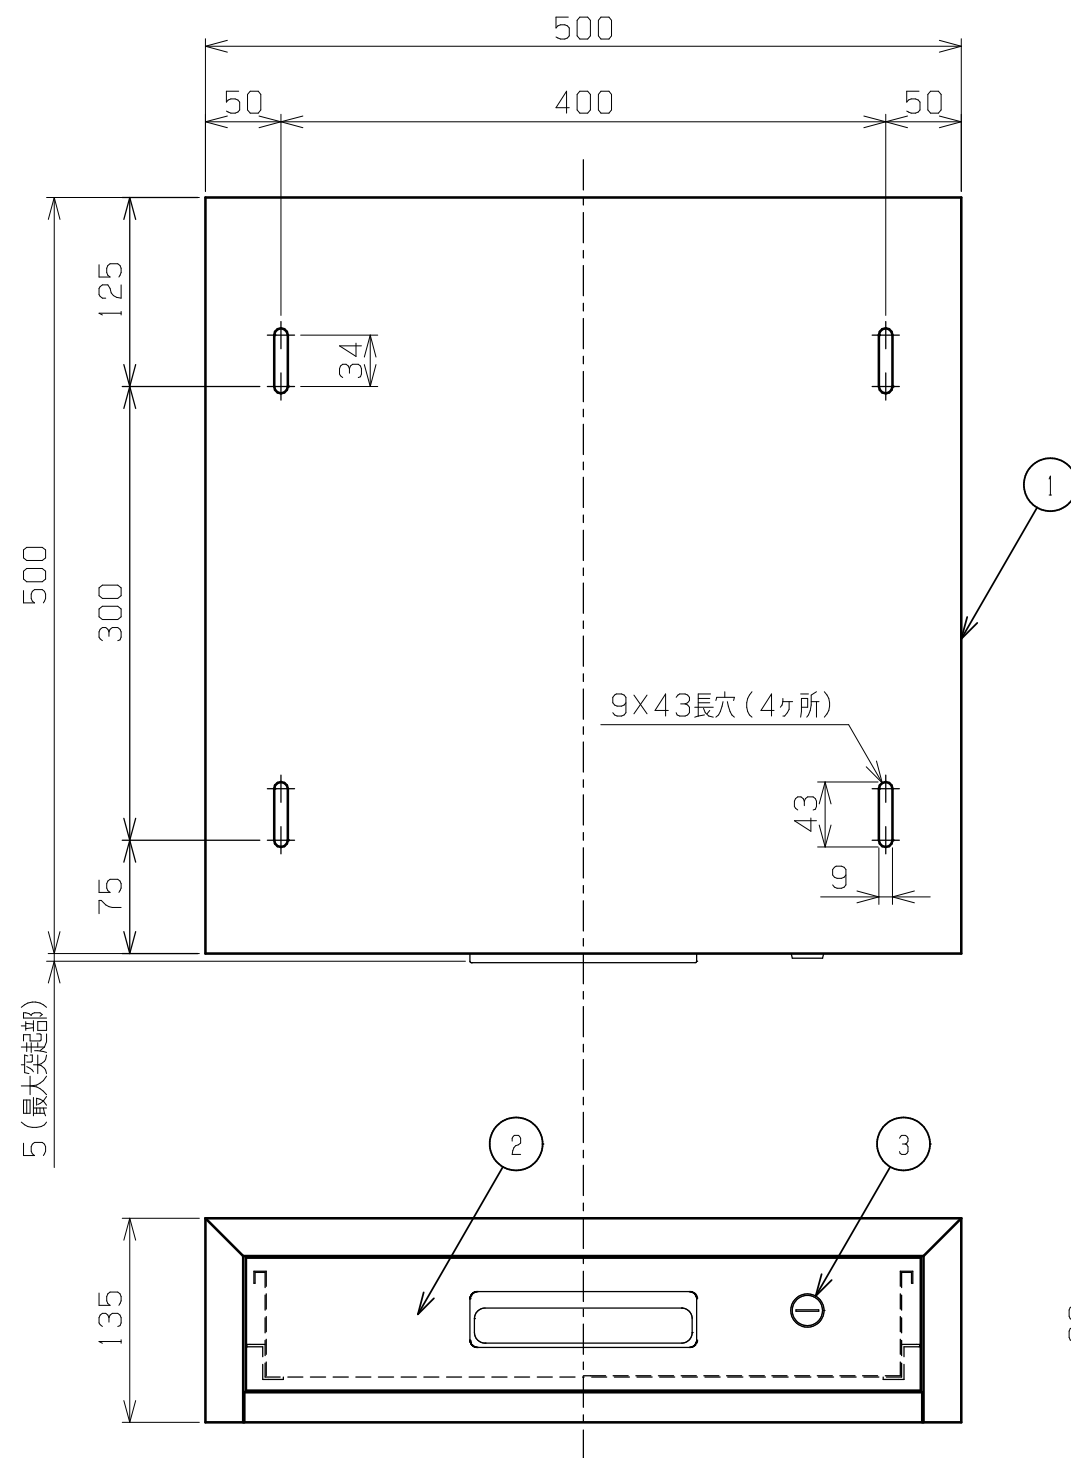

符号	日付	変更内容
△		
△		
△		

塗装色 (粉体塗装)	品番		
	作業台奥行600ミリ用	作業台奥行750ミリ用	作業台奥行900ミリ用
サカエグリーン	NKL-11A	NKL-11B	NKL-11C
サカエホワイトアイボリー	NKL-11IA	NKL-11IB	NKL-11IC
パールホワイト	NKL-11WA	NKL-11WB	NKL-11WC

塗装色 (粉体塗装)	品番	
	作業台奥行1200ミリ用	ボール盤台SB-35用
サカエグリーン	NKL-11D	NKL-11E

※各商品にはキャビネット吊り金具及び、キャビネット取付用ビス付属

引出し有効寸法
間口419×奥行392×高さ78ミリ
均等耐荷重(引出し1段当たり): 30kg

3	施錠部	1			
2	引出し	1			
1	本体	1			
品番	部品名	1台分数量	材質	備考	
作成	2025. 9. 5	3角法	名	NKLキャビネット	
承認	設計	製図		尺度	NKL-11
		上田雄		1:5	外観図
			図番	葉番	