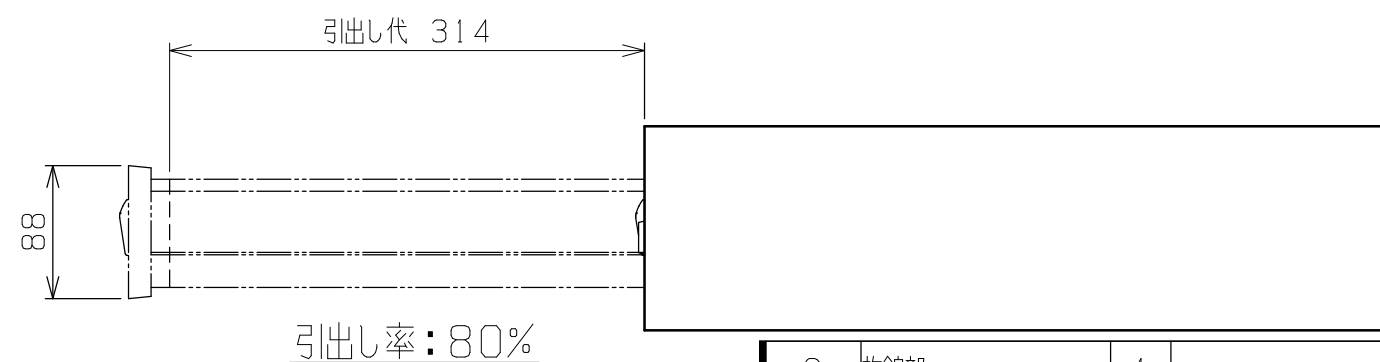

符号	日付	変更内容
△		
△		
△		

塗装色 (粉体塗装)	品番		
	作業台奥行600ミリ用	作業台奥行750ミリ用	作業台奥行900ミリ用
サカエグリーン	NKL-11A	NKL-11B	NKL-11C
サカエホワイトアイボリー	NKL-11IA	NKL-11IB	NKL-11IC
パールホワイト	NKL-11WA	NKL-11WB	NKL-11WC

塗装色 (粉体塗装)	品番	
	作業台奥行1200ミリ用	ボール盤台SB-35用
サカエグリーン	NKL-11D	NKL-11E

※各商品にはキャビネット吊り金具及び、キャビネット取付用ビス付属

引出し有効寸法
間口419×奥行392×高さ78ミリ
均等耐荷重(引出し1段当たり): 30kg

3	施錠部	1			
2	引出し	1			
1	本体	1			
品番	部品名	1台分数量	材質	備考	
作成	2025. 9. 5	3角法	名	NKLキャビネット	
承認	設計	製図		尺度	NKL-11
		上田雄		1:5	外観図
			図番	葉番	