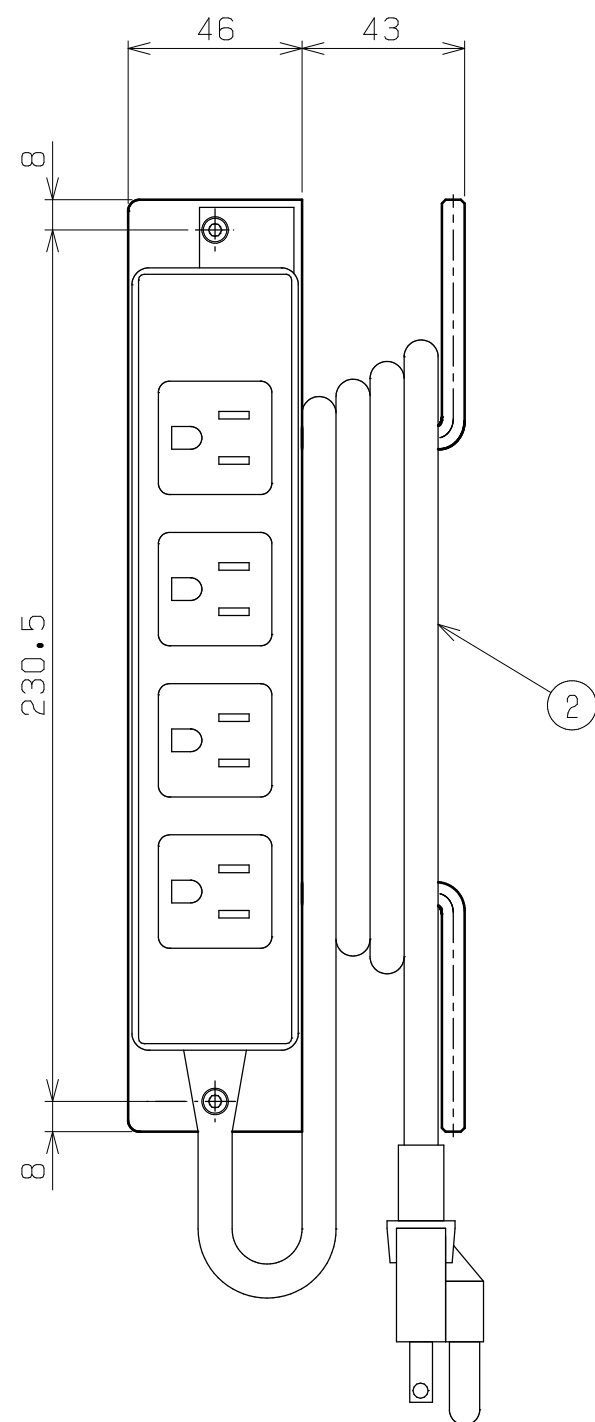

符号	日付	変更内容
△		
△		
△		

コード長さ 3m

電源電圧 100V

入力電流 15A (2P+E付)

適合作業台

SEL・KS・KSD・TKS・KK・KH・

KD・TKK6・TKK8・TKK9・CS・

KTD・CB・KT・KV・KA

塗装色

①…サカエダークグレー(抗菌粉体)

2	コンセント	1			
1	コードボックス	1			
品番	部品名	1台分数量	材質	備考	
作成	2025. 9. 5	3角法	名	コードボックス	
承認	設計	製図		尺度	
		蔭山	1:2	称	外観図
株式会社 <b>サカエ</b>			図番	葉番	