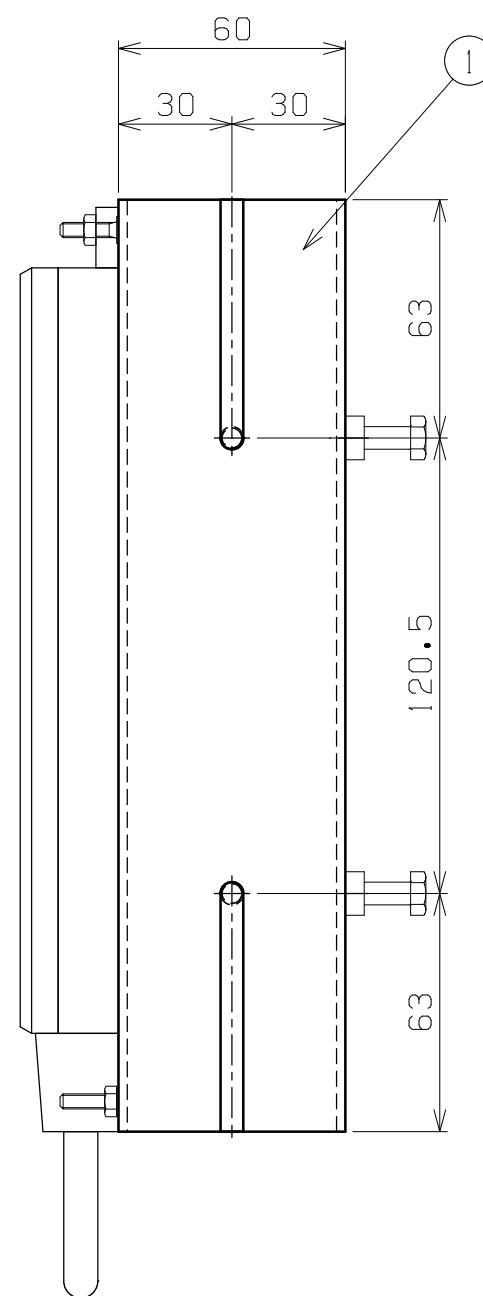

符号	日付	変更内容
△		
△		
△		

コード長さ 3m

電源電圧 100V

入力電流 15A (2P+E付)

適合作業台

SEL・KS・KSD・TKS・KK・KH・

KD・TKK6・TKK8・TKK9・CS・

KTD・CB・KT・KV・KA

塗装色

①…サカエダークグレー(抗菌粉体)

2	コンセント	1			
1	コードボックス	1			
品番	部品名	1台分数量	材質	備考	
作成	2025. 9. 5	3角法	名	コードボックス	
承認	設計	製図		尺度	
		蔭山	1:2	称	外観図
株式会社 <b>サカエ</b>			図番	葉番	