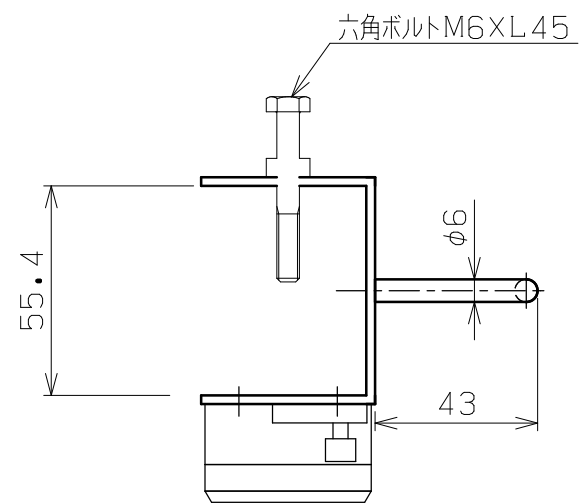

符号	日付	変更内容
△		
△		
△		

コード長さ 3m

電源電圧 100V

入力電流 15A (2P+E付)

適合作業台

SEL・KS・KSD・TKS・KK・KH・

KD・TKK6・TKK8・TKK9・CS・

KTD・CB・KT・KV・KA

塗装色

①…サカエダークグレー(抗菌粉体)

2	コンセント	1			
1	コードボックス	1			
品番	部品名	1台分数量	材質	備考	
作成	2025. 9. 5	3角法	名	コードボックス	
承認	設計	製図		尺度	
		蔭山	1:2	称	外観図
株式会社 <b>サカエ</b>			図番	葉番	