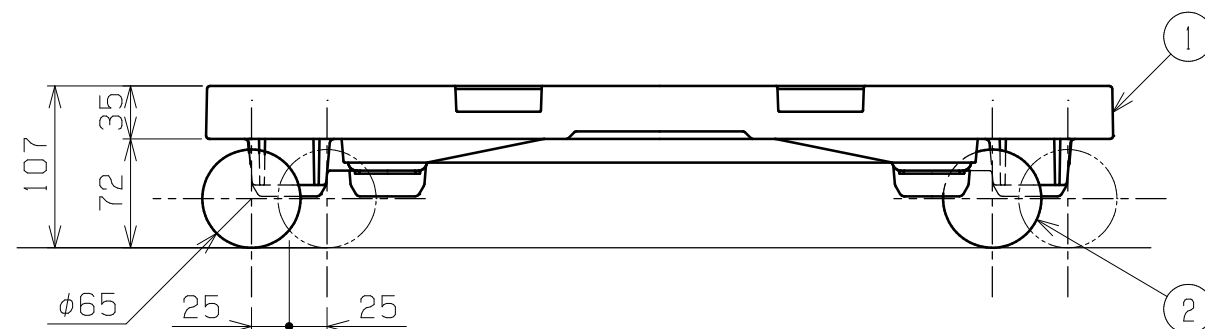

符号	日付	変更内容
△		
△		
△		

キャスターの種類と品番の関係

キャスター種類	キャスター仕様	品番
ゴム車輪 (スチール金具)	自在4輪	SC-600RB
ナイロン車輪 (スチール金具)		SC-600NB
ナイロンウレタン車輪 (スチール金具)		SC-600UB

※5台セットの場合、品番末尾に「5」

台車色：ブルー

均等耐荷重：120kg

※スタッキング可能

2	キャスター	※	φ65 品番ニヨリ異なる(上記参照)		
1	台車本体	1	PP	すべり止めゴム付	
品番	部品名	1台分数量	材質	備考	
作成	2025.10.3	3角法	名	サカイキャリースタッキング仕様	
承認	設計	製図		尺度	SC-600タイプ
		横山		1:5	外観図
株式会社 サカイ			図番	葉番	