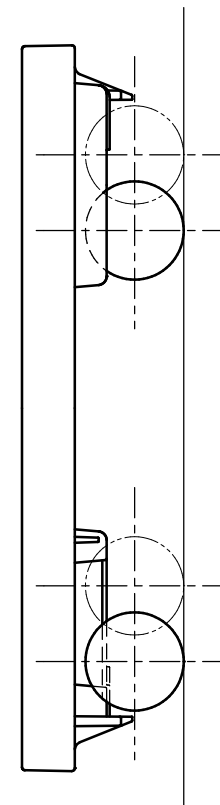

符号	日付	変更内容
△		
△		
△		

キャスターの種類と品番の関係

キャスター種類	キャスター仕様	品番
ゴム車輪 (スチール金具)	自在4輪	SC-600RB
ナイロン車輪 (スチール金具)		SC-600NB
ナイロンウレタン車輪 (スチール金具)		SC-600UB

※5台セットの場合、品番末尾に「5」

台車色：ブルー

均等耐荷重：120kg

※スタッキング可能

2	キャスター	※	φ65 品番ニヨリ異なる(上記参照)		
1	台車本体	1	PP	すべり止めゴム付	
品番	部品名	1台分数量	材質	備考	
作成	2025.10.3	3角法	名	サカイキャリースタッキング仕様	
承認	設計	製図		尺度	SC-600タイプ
		横山		1:5	外観図
株式会社 サカイ			図番	葉番	