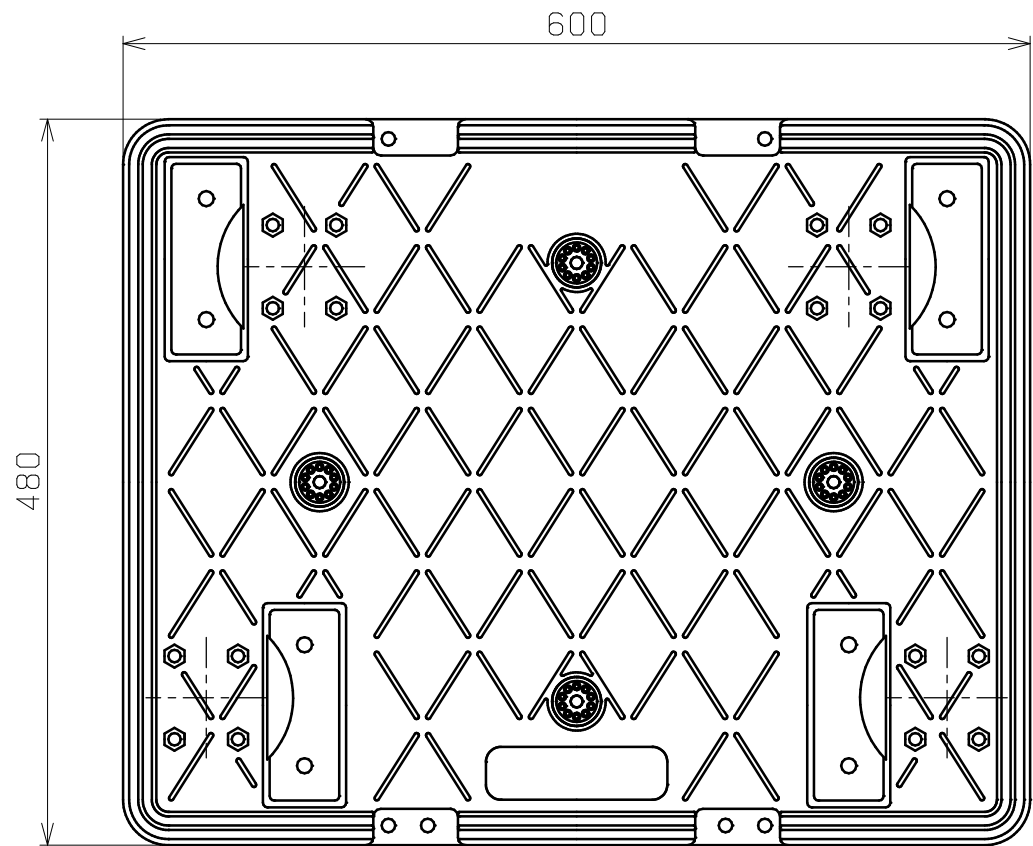

符号	日付	変更内容
△		
△		
△		

キャスターの種類と品番の関係

キャスター種類	キャスター仕様	品番
ゴム車輪 (スチール金具)	自在4輪	SC-600RB
ナイロン車輪 (スチール金具)		SC-600NB
ナイロンウレタン車輪 (スチール金具)		SC-600UB

※5台セットの場合、品番末尾に「5」

台車色：ブルー

均等耐荷重：120kg

※スタッキング可能

2	キャスター	※	φ65 品番ニヨリ異なる(上記参照)		
1	台車本体	1	PP	すべり止めゴム付	
品番	部品名	1台分数量	材質	備考	
作成	2025.10.3	3角法	名	サカイキャリースタッキング仕様	
承認	設計	製図		尺度	SC-600タイプ
		横山		1:5	外観図
株式会社 サカイ			図番	葉番	