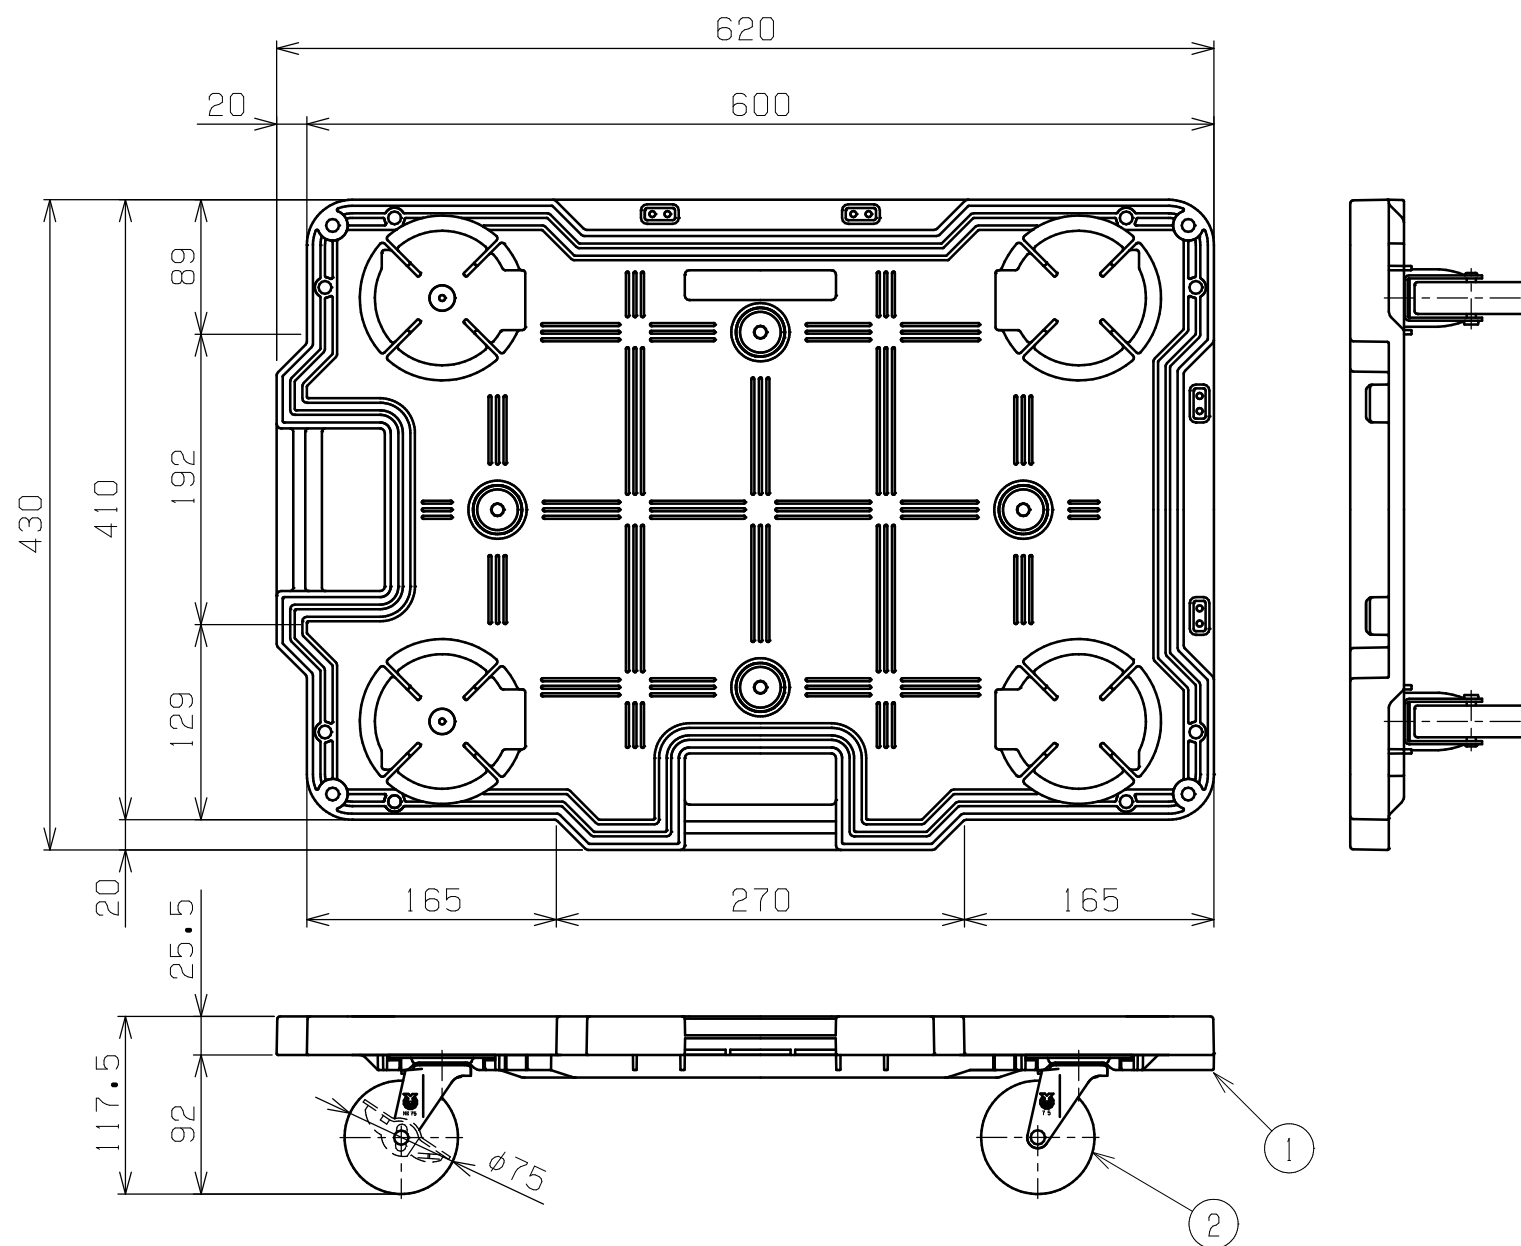

符号	日付	変更内容
△		
△		
△		

本体色	ストッパー	キャスター	品番
ブラック	無	エラストマー	SCR-B450EBK
		ナイロン	SCR-B450NBK
		サルトイラストマー	SCR-B450SEBK
	付	エラストマー	SCR-B450EBKS
		ナイロン	SCR-B450NBKS
		サルトイラストマー	SCR-B450SEBKS
ブルー	無	エラストマー	SCR-B450EB
		ナイロン	SCR-B450NB
		サルトイラストマー	SCR-B450SEB
	付	エラストマー	SCR-B450EBS
		ナイロン	SCR-B450NBS
		サルトイラストマー	SCR-B450SEBS

※10台セットの場合、品番末尾に「X」

均等耐荷重：100kg

※連結・スタッキング可能

2	キャスター	4	※上記品番参照		
1	本体	1	PP		
品番	部品名	1台分数量	材質	備考	
作成	2025.10.1	3角法	名 称	サカエキャリー 4輪自在 W620×D430×H118 外観図	
承認	設計	製図			尺度
		横山			1/5
株式会社 <b>サカエ</b>			図番	葉番	