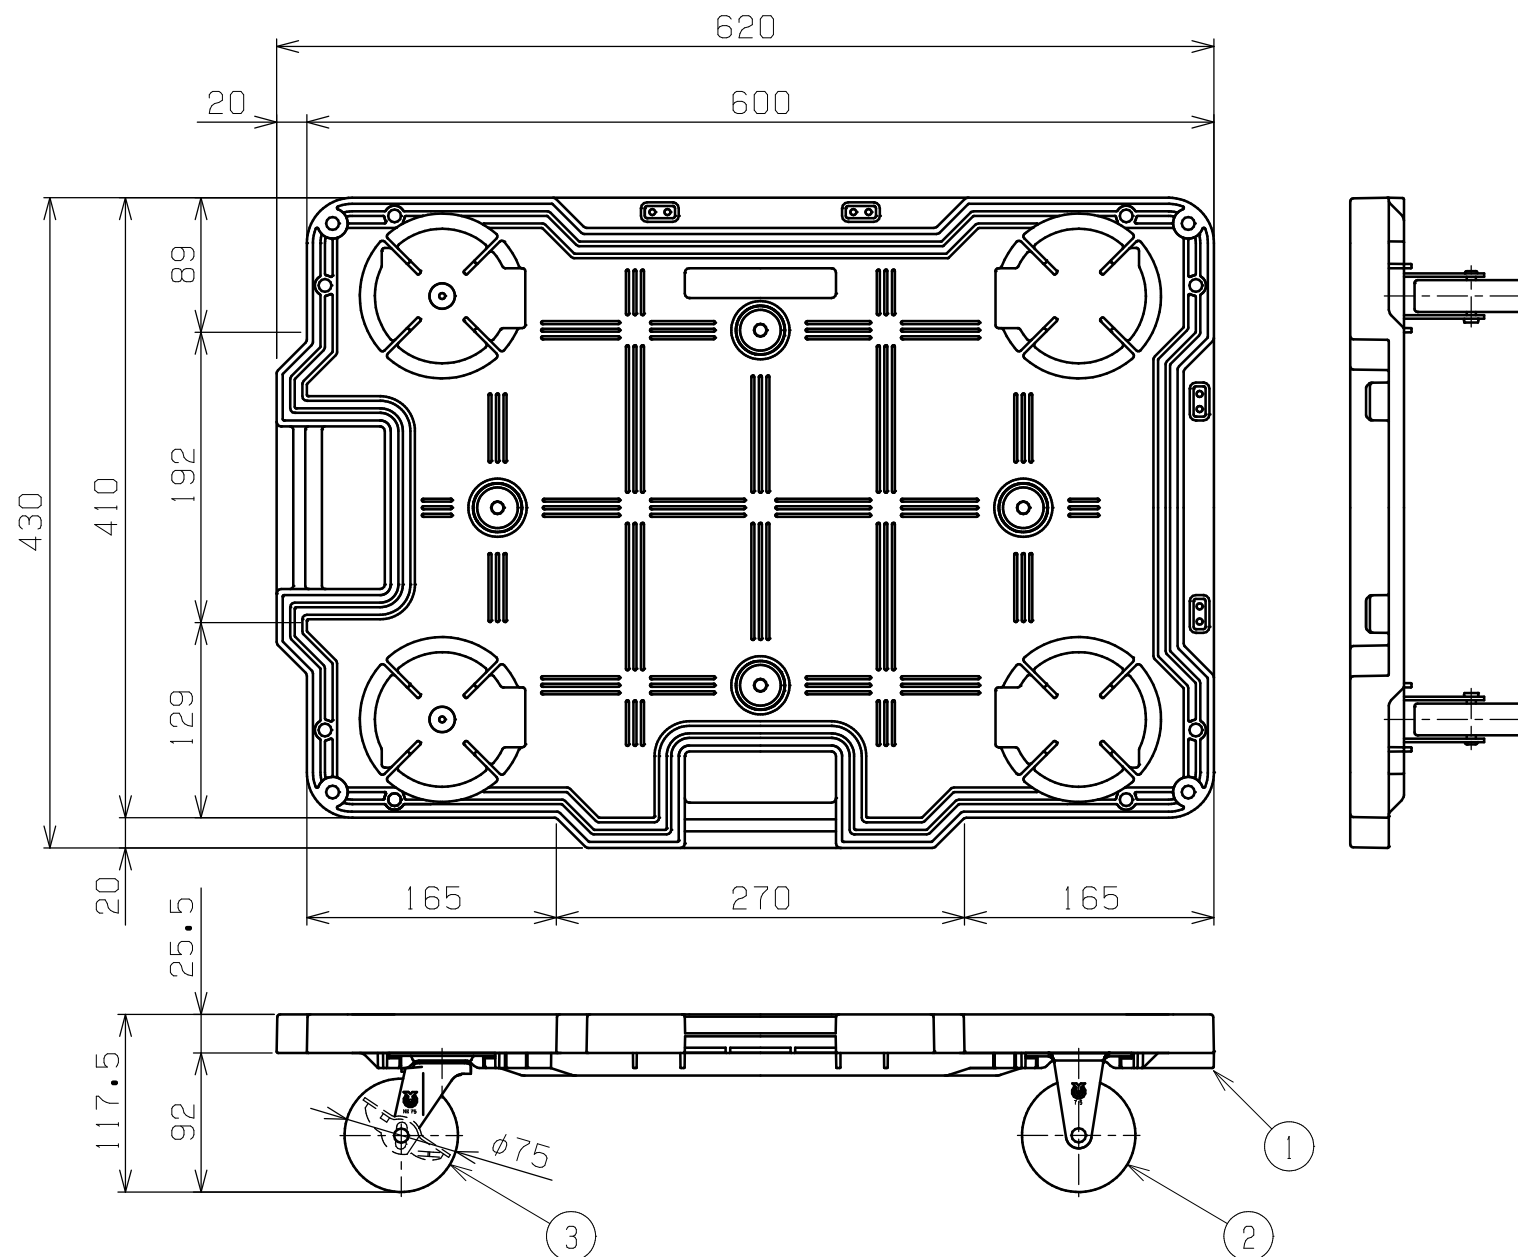

符号	日付	変更内容
△		
△		
△		

本体色	ストッパー	キャスター	品番
ブラック	無	エラストマー	SCR-B450EKBK
		ナイロン	SCR-B450NKBK
		サルトイラストマー	SCR-B450SEKBK
	付	エラストマー	SCR-B450EKBKS
		ナイロン	SCR-B450NKBKS
		サルトイラストマー	SCR-B450SEKBKS
ブルー	無	エラストマー	SCR-B450EKB
		ナイロン	SCR-B450NKB
		サルトイラストマー	SCR-B450SEKB
	付	エラストマー	SCR-B450EKBKS
		ナイロン	SCR-B450NKBKS
		サルトイラストマー	SCR-B450SEKBKS

※10台セットの場合、品番末尾に「X」

均等耐荷重：100kg

※連結・スタッキング可能

3	自在キャスター	2	※上記品番参照		
2	固定キャスター	2	※上記品番参照		
1	本体	1	PP		
品番	部品名	1台分数量	材質	備考	
作成	2025.10.1	3角法	名	サカエキャリー	
承認	設計	製図		自在2・固定2	
		尺度		W620×D430×H118	
		横山	1/5	称	外観図
			図番		葉番