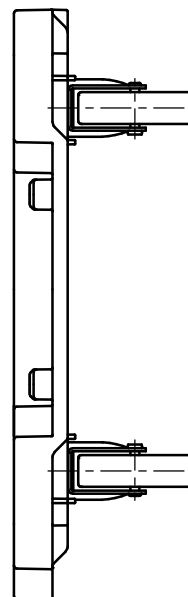

符号	日付	変更内容
△		
△		
△		

本体色	ストッパー	キャスター	品番
ブラック	無	エラストマー	SCR-B400EBK
		ナイロン	SCR-B400NBK
		サルトイラストマー	SCR-B400SEBK
	付	エラストマー	SCR-B400EBKS
		ナイロン	SCR-B400NBKS
		サルトイラストマー	SCR-B400SEBKS
ブルー	無	エラストマー	SCR-B400EB
		ナイロン	SCR-B400NB
		サルトイラストマー	SCR-B400SEB
	付	エラストマー	SCR-B400EBS
		ナイロン	SCR-B400NBS
		サルトイラストマー	SCR-B400SEBS

※10台セットの場合、品番末尾に「X」

均等耐荷重：100kg

※連結・スタッキング可能

2	キャスター	4	※上記品番参照		
1	本体	1	PP		
品番	部品名	1台分数量	材質	備考	
作成	2025.10.1	3角法	名 称	サカエキャリー 4輪自在 W520×D390×H118 外観図	
承認	設計	製図			尺度
		横山			1/5
株式会社 サカエ				図番	
				葉番	