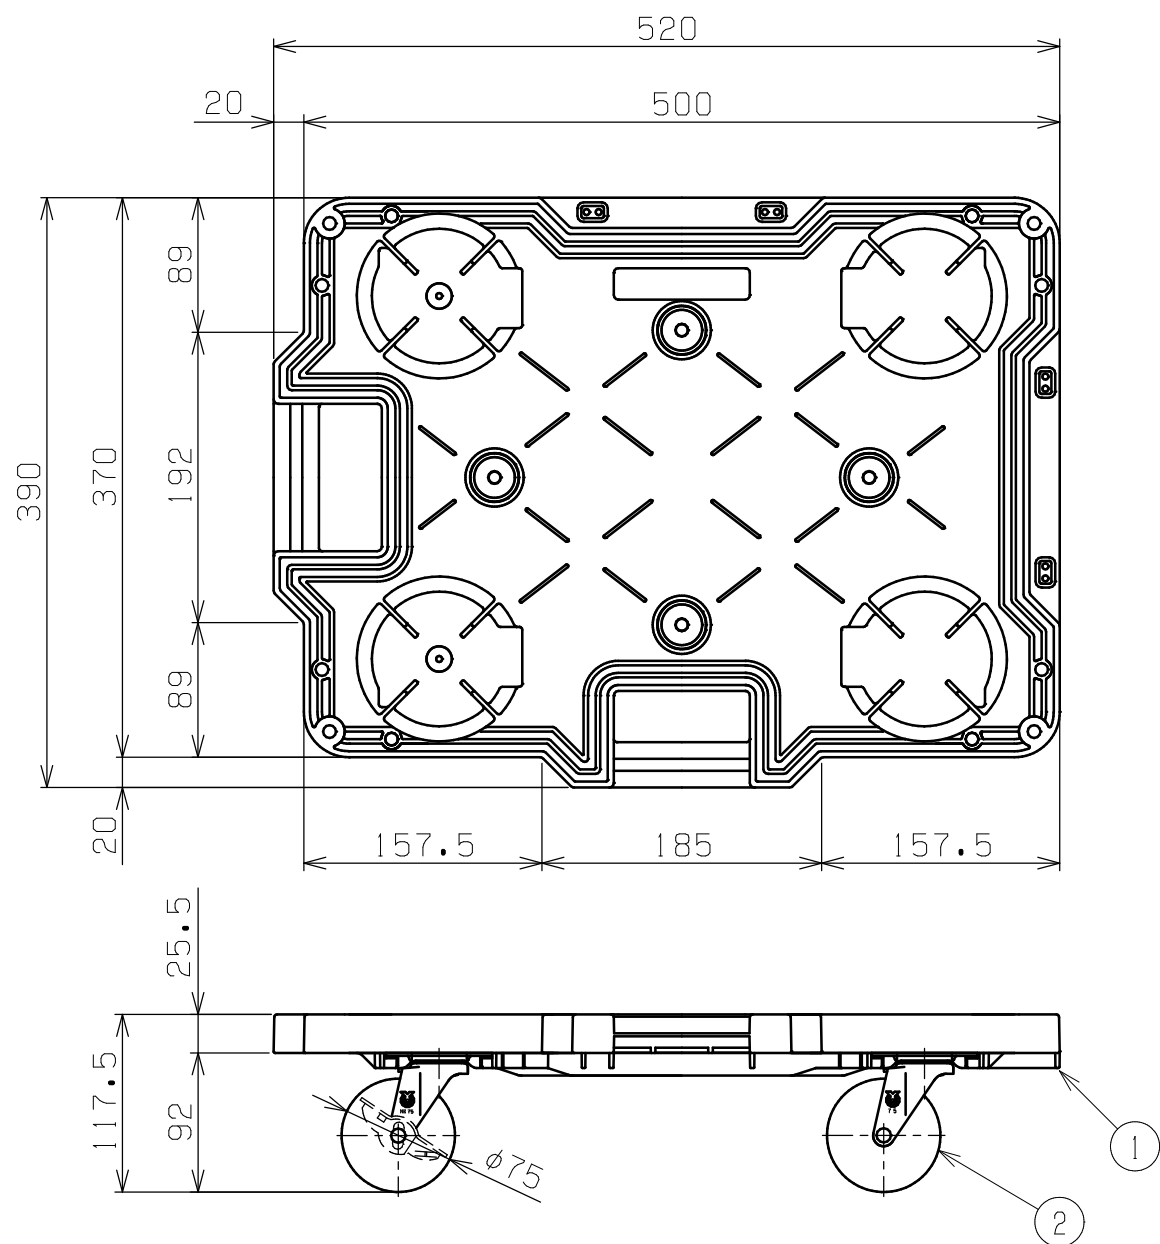

符号	日付	変更内容
△		
△		
△		

本体色	ストッパー	キャスター	品番
ブラック	無	エラストマー	SCR-B400EBK
		ナイロン	SCR-B400NBK
		サルトイラストマー	SCR-B400SEBK
	付	エラストマー	SCR-B400EBKS
		ナイロン	SCR-B400NBKS
		サルトイラストマー	SCR-B400SEBKS
ブルー	無	エラストマー	SCR-B400EB
		ナイロン	SCR-B400NB
		サルトイラストマー	SCR-B400SEB
	付	エラストマー	SCR-B400EBS
		ナイロン	SCR-B400NBS
		サルトイラストマー	SCR-B400SEBS

※10台セットの場合、品番末尾に「X」

均等耐荷重：100kg

※連結・スタッキング可能

2	キャスター	4	※上記品番参照		
1	本体	1	PP		
品番	部品名	1台分数量	材質	備考	
作成	2025.10.1	3角法	名 称	サカエキャリー 4輪自在 W520×D390×H118 外観図	
承認	設計	製図			尺度
		横山			1/5
株式会社 サカエ				図番	
				葉番	