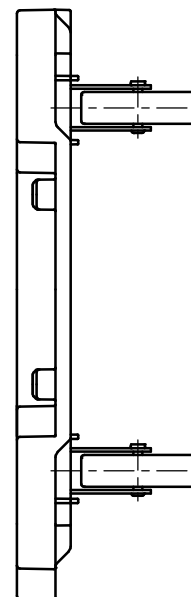

符号	日付	変更内容
△		
△		
△		

本体色	ストッパー	キャスター	品番
ブラック	無	エラストマー	SCR-B400EKBK
		ナイロン	SCR-B400NKBK
		サルノイラストマー	SCR-B400SEKBK
	付	エラストマー	SCR-B400EKBKS
		ナイロン	SCR-B400NKBKS
		サルノイラストマー	SCR-B400SEKBKS
ブルー	無	エラストマー	SCR-B400EKB
		ナイロン	SCR-B400NKB
		サルノイラストマー	SCR-B400SEKB
	付	エラストマー	SCR-B400EKBKS
		ナイロン	SCR-B400NKBKS
		サルノイラストマー	SCR-B400SEKBKS

※10台セットの場合、品番末尾に「X」

均等耐荷重：100kg

※連結・スタッキング可能

3	自在キャスター	2	※上記品番参照		
2	固定キャスター	2	※上記品番参照		
1	本体	1	PP		
品番	部品名	1台分数量	材質	備考	
作成	2025.10.1	3角法	名	サカエキャリー 自在2・固定2 W520×D390×H118 外観図	
承認	設計	製図			尺度
		横山			1/5
			図番	葉番	