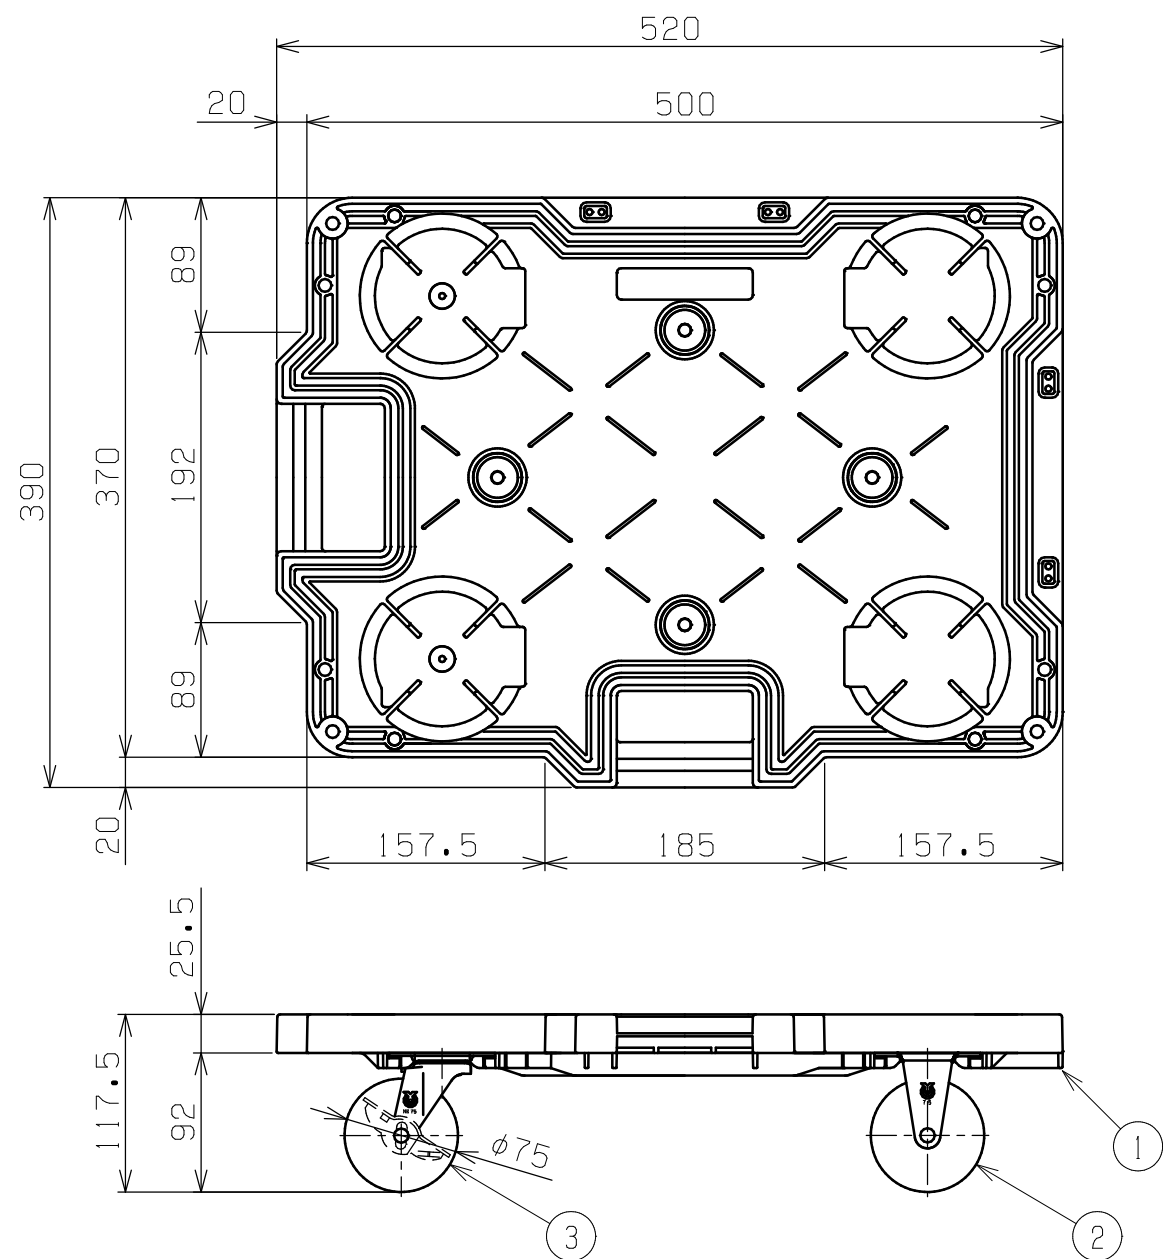

符号	日付	変更内容
△		
△		
△		

本体色	ストッパー	キャスター	品番
ブラック	無	エラストマー	SCR-B400EKBK
		ナイロン	SCR-B400NKBK
		サルノイラストマー	SCR-B400SEKBK
	付	エラストマー	SCR-B400EKBKS
		ナイロン	SCR-B400NKBKS
		サルノイラストマー	SCR-B400SEKBKS
ブルー	無	エラストマー	SCR-B400EKB
		ナイロン	SCR-B400NKB
		サルノイラストマー	SCR-B400SEKB
	付	エラストマー	SCR-B400EKBKS
		ナイロン	SCR-B400NKBKS
		サルノイラストマー	SCR-B400SEKBKS

※10台セットの場合、品番末尾に「X」

均等耐荷重：100kg

※連結・スタッキング可能

3	自在キャスター	2	※上記品番参照		
2	固定キャスター	2	※上記品番参照		
1	本体	1	PP		
品番	部品名	1台分数量	材質	備考	
作成	2025.10.1	3角法	名	サカエキャリー 自在2・固定2 W520×D390×H118 外観図	
承認	設計	製図			尺度
		横山			1/5
			図番	葉番	